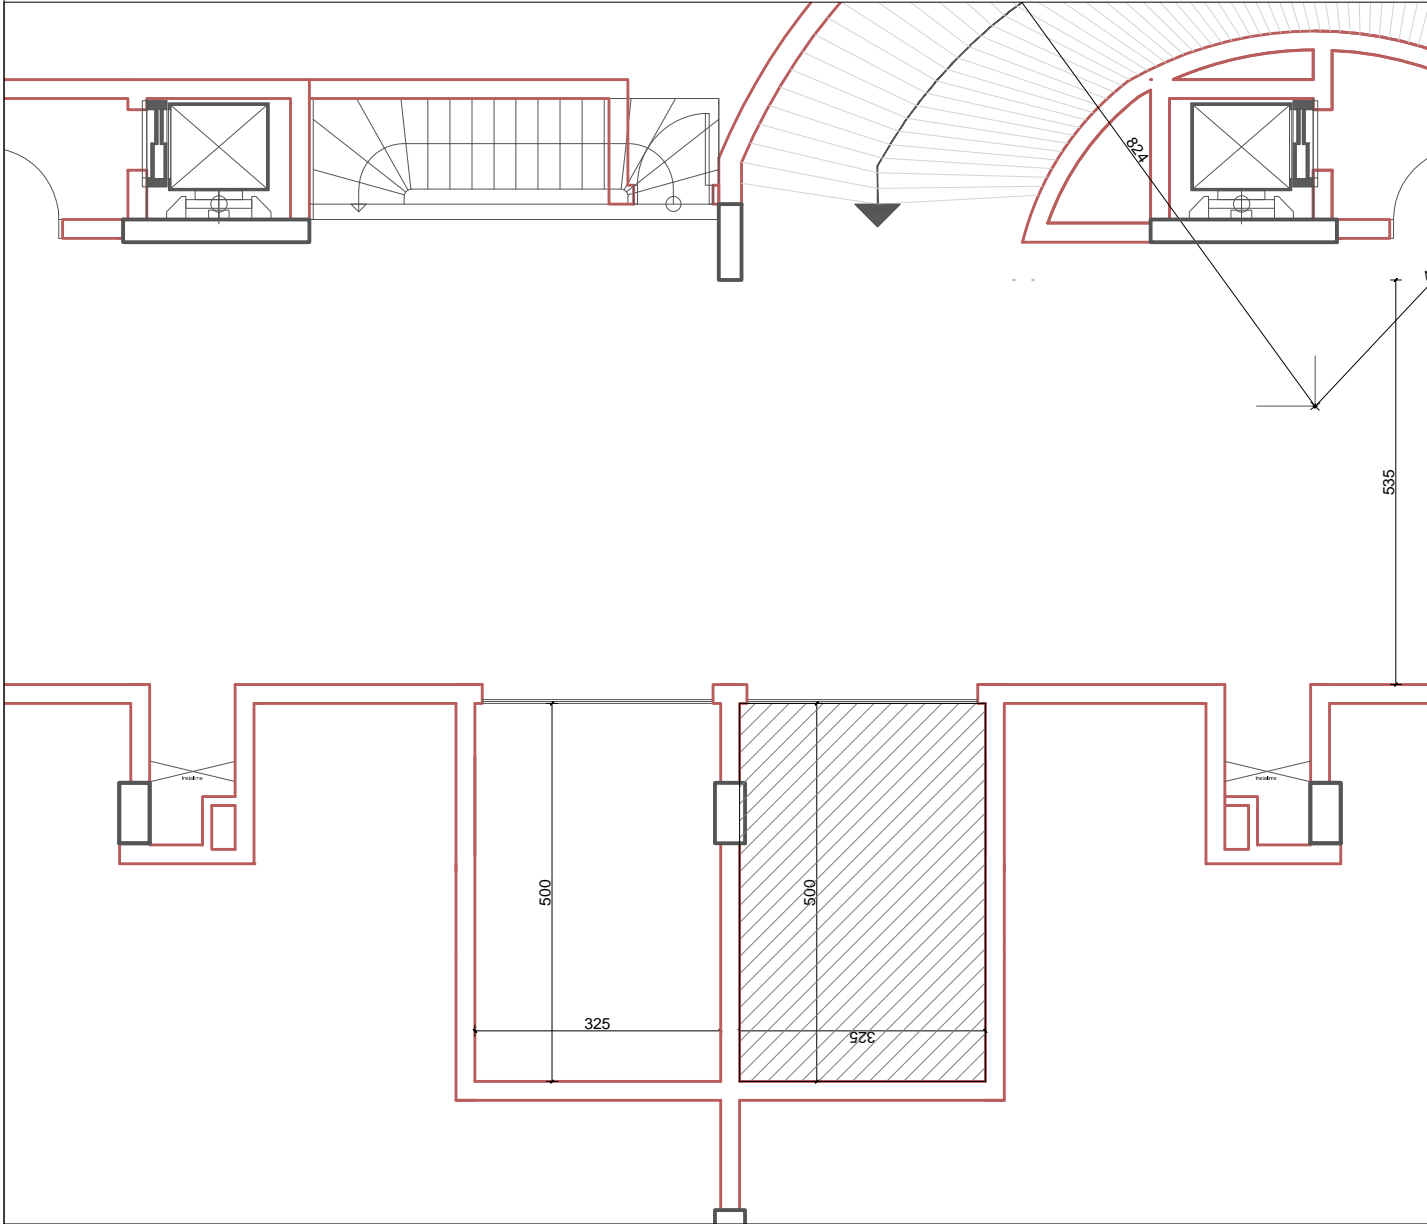

PLANIMETRIA SH 1: 100

PLANI I VENDOSJES SH 1: 1500

ANALIZA E SIPERFAQEVE

APARTAMENTI 2,KATI 0, SEKSIONI D	
TIPI	GR
SIPERFAQE GARAZHI	17.7M ²

OBJEKTI

BANESE ME 3 KATE DHE 2 KAT NEN TOKE NE L."UJE I FTOHTE",VLORE