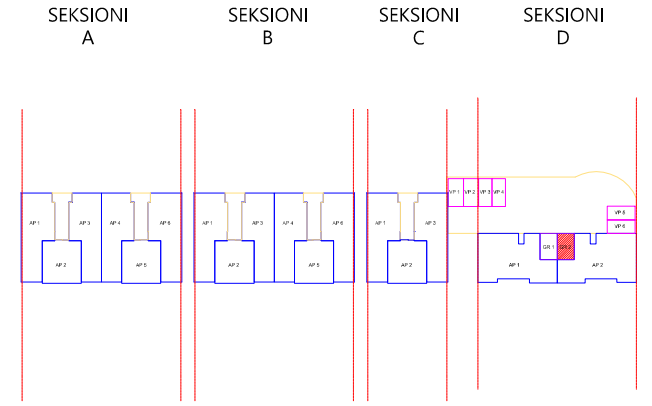

PLANIMETRIA SH 1: 100

PLANI I VENDOSJES SH 1: 1500

ANALIZA E SIPERFAQEVE

APARTAMENTI 2,KATI 0, SEKSIONI D	
TIPI	GR
SIPERFAQE GARAZHI	17.7M ²

OBJEKTI

BANESE ME 3 KATE DHE 2 KAT NEN TOKE NE L."UJE I FTOHTE",VLORE

GARAZH 2 KATI 0 SEKSIONI D

INVESTITOR

"HEL-PET" shpk

TIPI GR