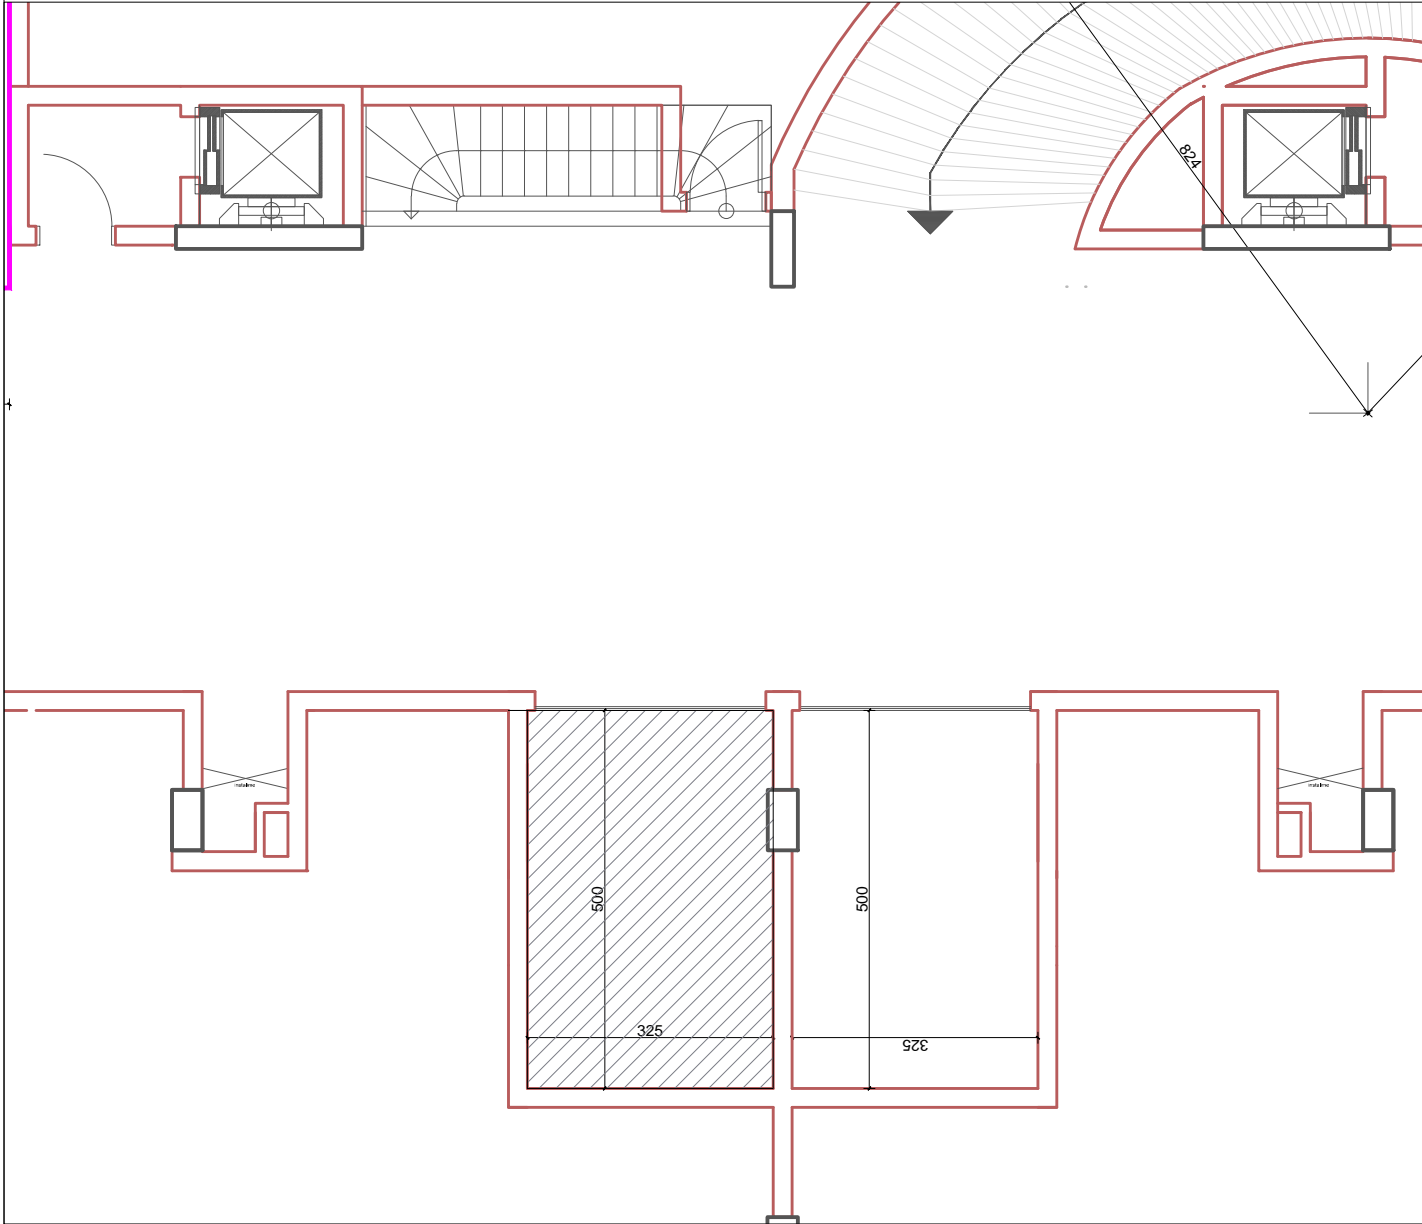

PLANIMETRIA SH 1: 100

PLANI I VENDOSJES SH 1: 1500

ANALIZA E SIPERFAQEVE

APARTAMENTI 1,KATI 0, SEKSIONI D

TIPI	GR
SIPERFAQE GARAZHI	17.7M ²

OBJEKTI

BANESE ME 3 KATE DHE 2 KAT NEN TOKE NE L."UJE I FTOHTE",VLORE