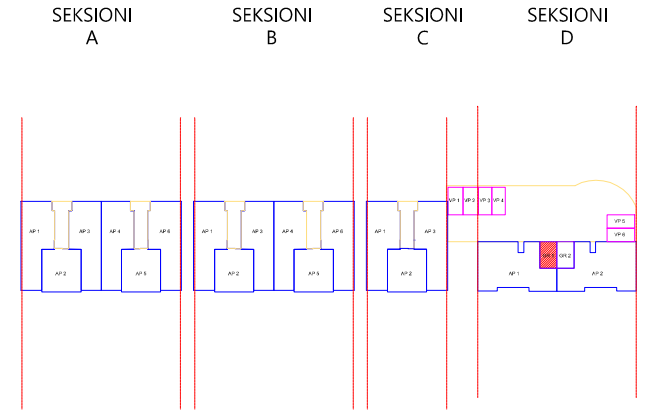

PLANIMETRIA SH 1: 100

PLANI I VENDOSJES SH 1: 1500

ANALIZA E SIPERFAQEVE

APARTAMENTI 1,KATI 0, SEKSIONI D

TIPI	GR
SIPERFAQE GARAZHI	17.7M ²

OBJEKTI

BANESE ME 3 KATE DHE 2 KAT NEN TOKE NE L."UJE I FTOHTE",VLORE

GARAZH 1 KATI 0 SEKSIONI D

INVESTITOR

"HEL-PET" shpk

TIPI GR