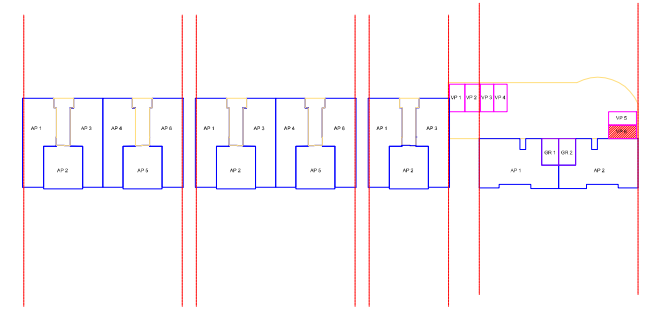

PLANIMETRIA SH 1: 100

PLANI I VENDOSJES SH 1: 1500

SEKSIONI A SEKSIONI B SEKSIONI C SEKSIONI D

ANALIZA E SIPERFAQEVE

VENDPARKIM 6, KATI 0, SEKSIONI D

TIPI	VP
SIPERFAQE GARAZHI	14.7M ²

OBJEKTI

BANESE ME 3 KATE DHE 2 KAT NEN TOKE NE L."UJE I FTOHTE",VLORE