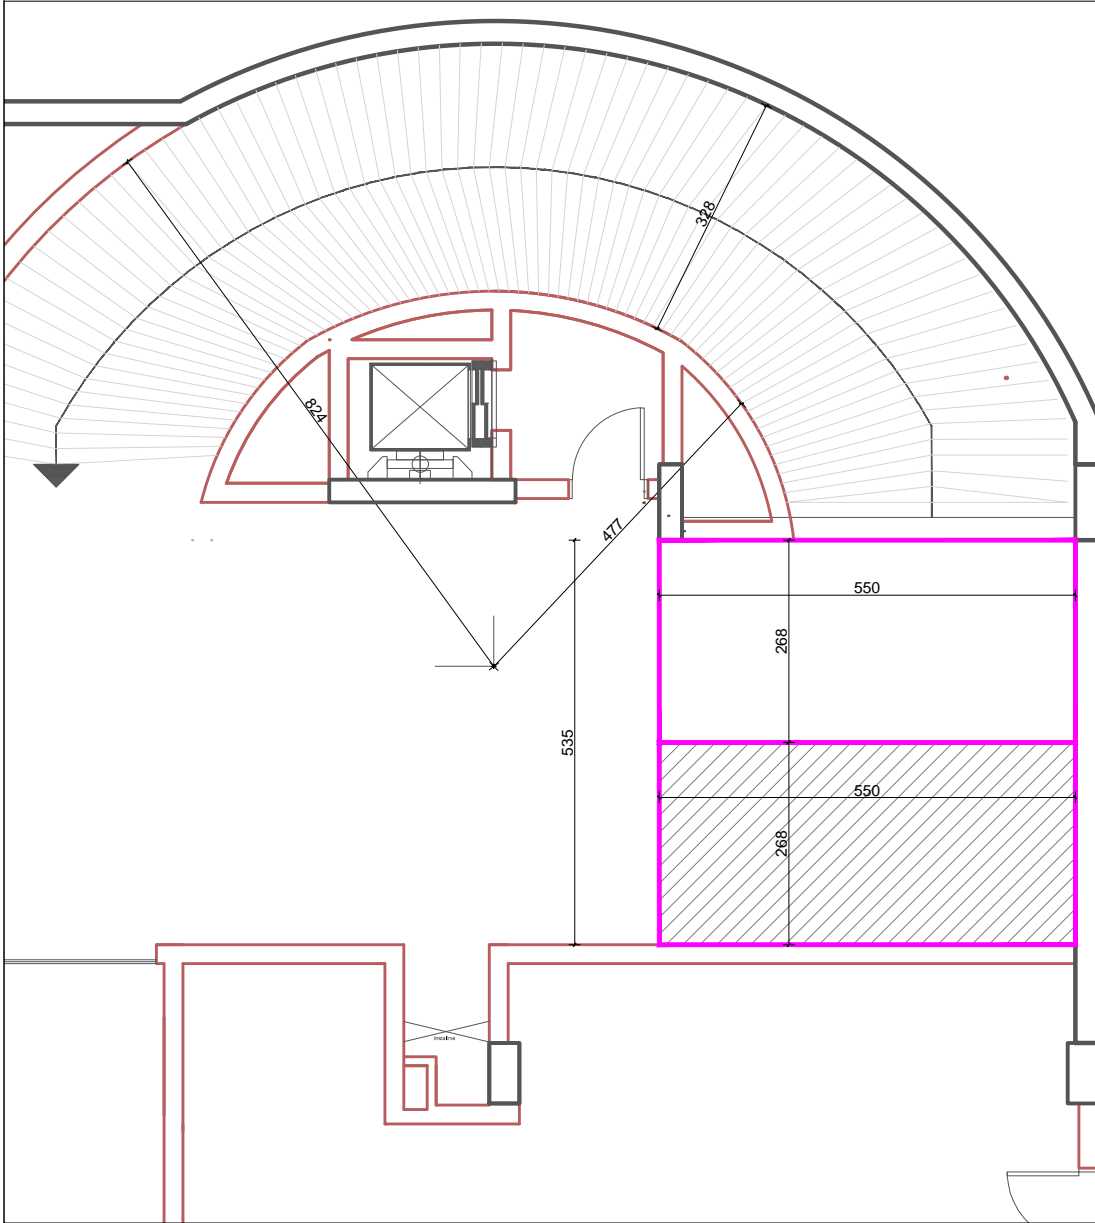

PLANIMETRIA SH 1: 100

PLANI I VENDOSJES SH 1: 1500

SEKSIONI A SEKSIONI B SEKSIONI C SEKSIONI D

ANALIZA E SIPERFAQEVE

VENDPARKIM 6, KATI 0, SEKSIONI D

TIPI	VP
SIPERFAQE GARAZHI	14.7M ²

OBJEKTI

BANESE ME 3 KATE DHE 2 KAT NEN TOKE NE L."UJE I FTOHTE",VLORE