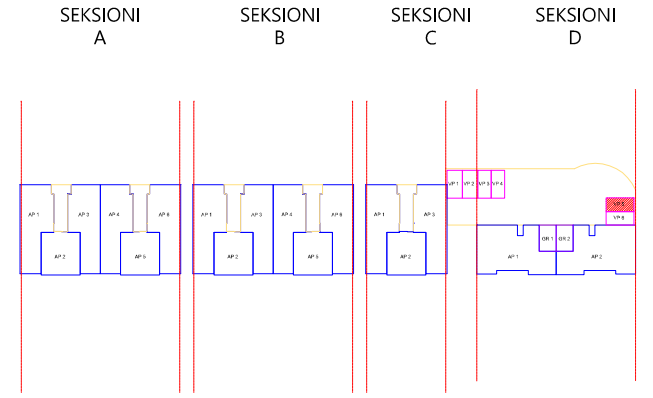

PLANIMETRIA SH 1: 100

PLANI I VENDOSJES SH 1: 1500

ANALIZA E SIPERFAQEVE

VENDPARKIM 5,KATI 0, SEKSIONI D	
TIPI	VP
SIPERFAQE GARAZHI	14.7M <sup>2</sup>

OBJEKTI

BANESE ME 3 KATE DHE 2 KAT NEN TOKE NE L."UJE I FTOHTE",VLORE

VENDPARKIM 5 KATI 0 SEKSIONI D

INVESTITOR

"HEL-PET" shpk

VP