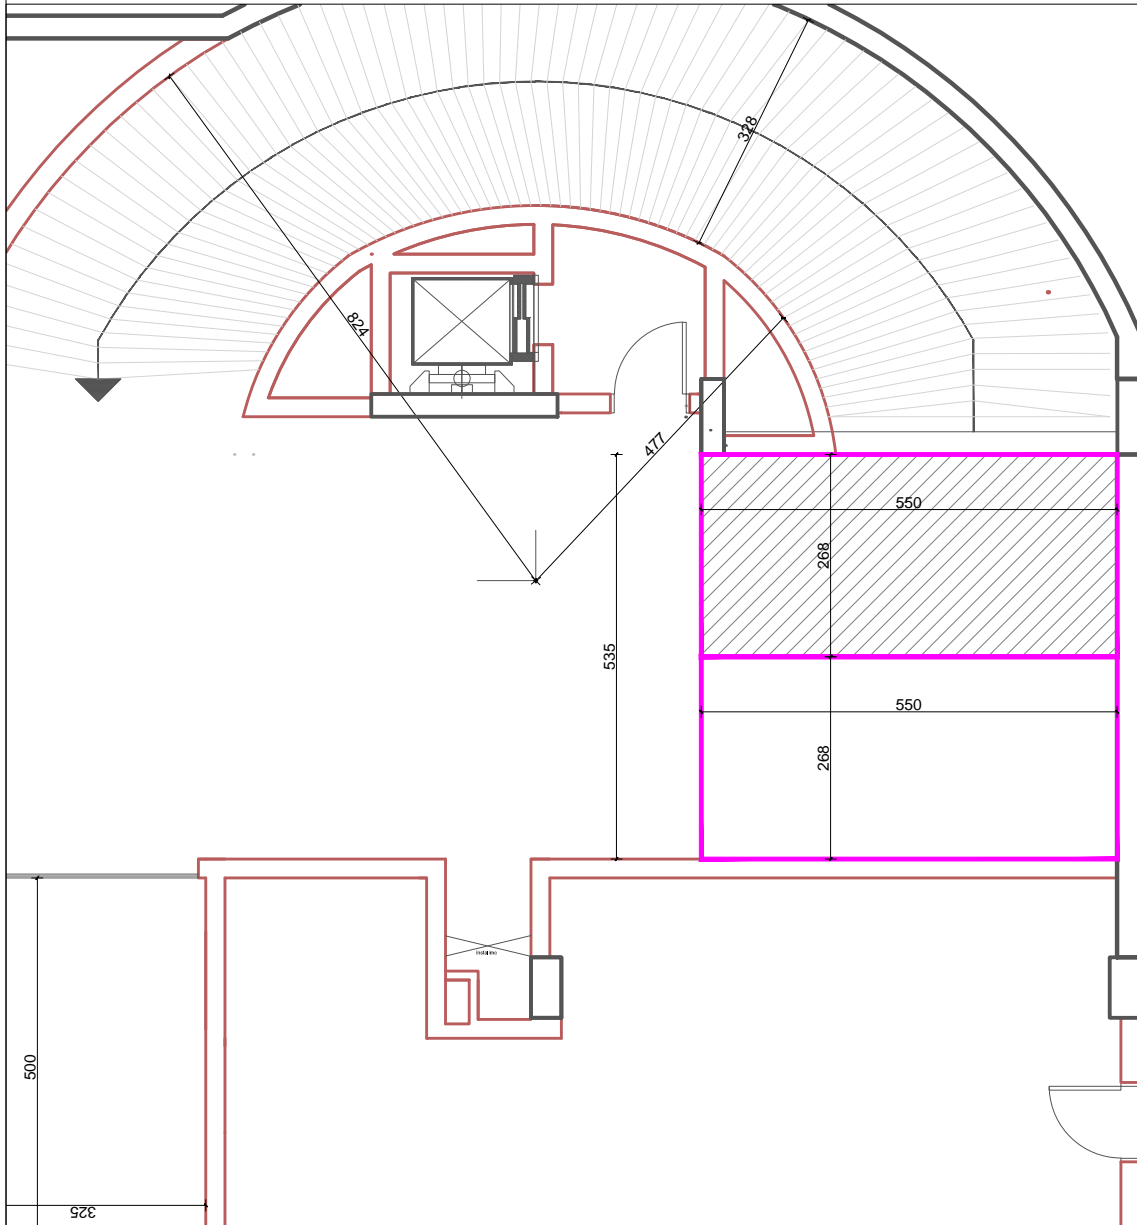

PLANIMETRIA SH 1: 100

PLANI I VENDOSJES SH 1: 1500

ANALIZA E SIPERFAQEVE

VENDPARKIM 5,KATI 0, SEKSIONI D	
TIPI	VP
SIPERFAQE GARAZHI	14.7M <sup>2</sup>

OBJEKTI

BANESE ME 3 KATE DHE 2 KAT NEN TOKE NE L."UJE I FTOHTE",VLORE