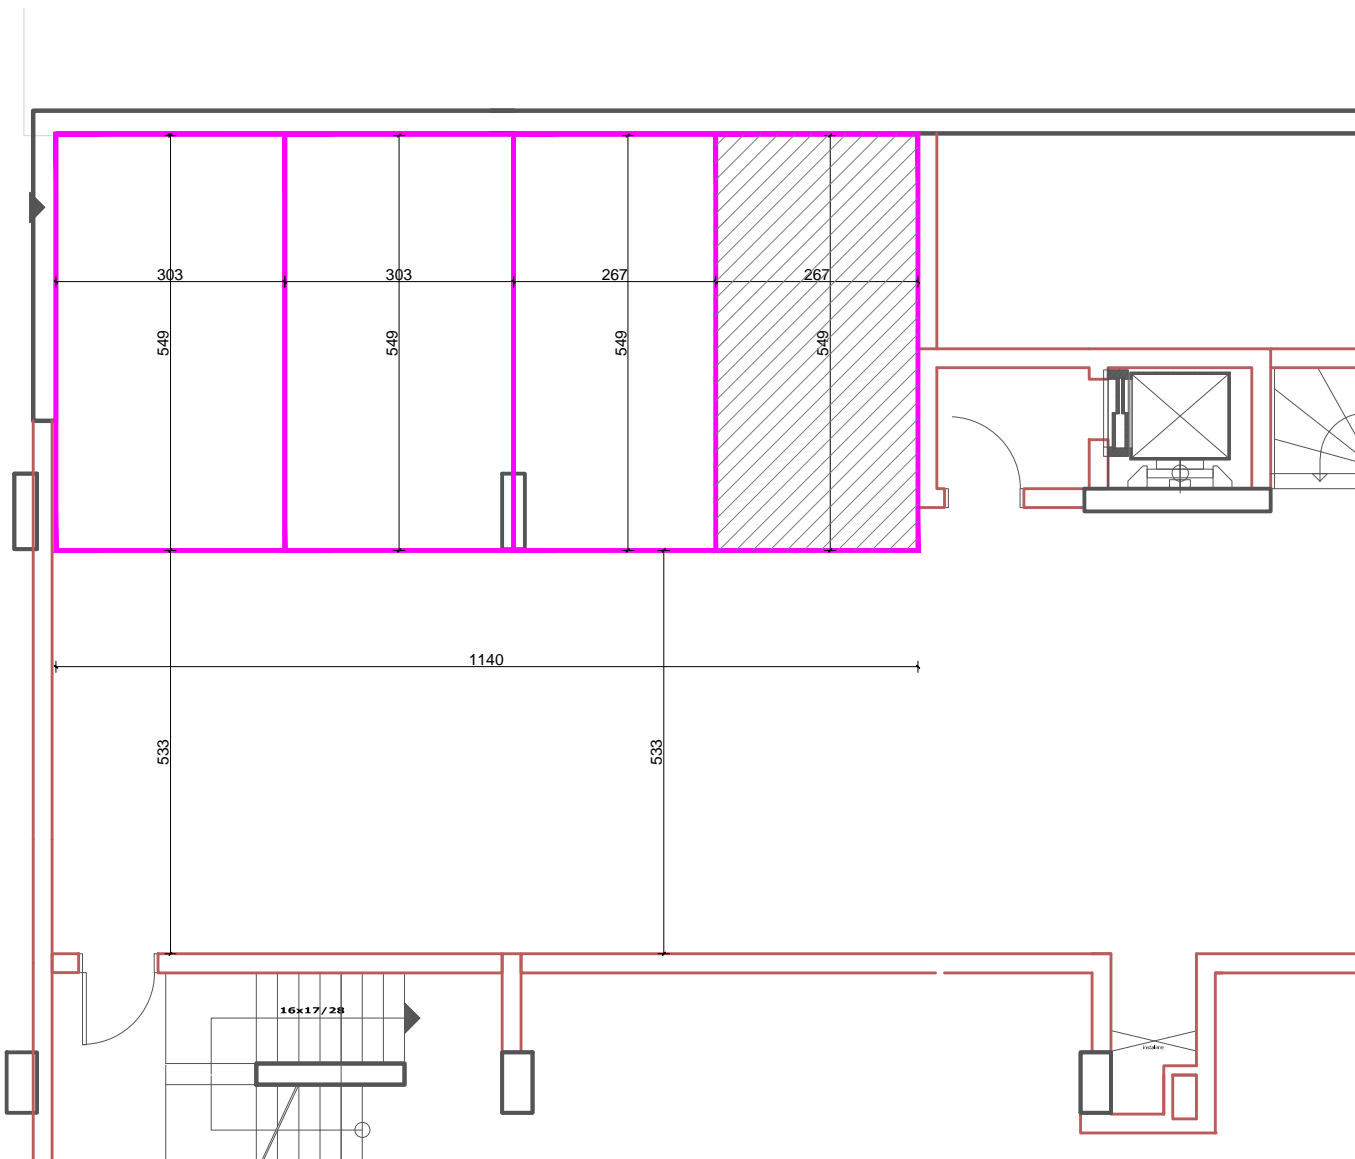

PLANIMETRIA SH 1: 100

PLANI I VENDOSJES SH 1: 1500

SEKSIONI A SEKSIONI B SEKSIONI C SEKSIONI D

ANALIZA E SIPERFAQEVE

VENDPARKIM 4,KATI 0, SEKSIONI D

TIPI	VP
SIPERFAQE GARAZHI	14.7M ²

OBJEKTI

BANESE ME 3 KATE DHE 2 KAT NEN TOKE NE L."UJE I FTOHTE",VLORE