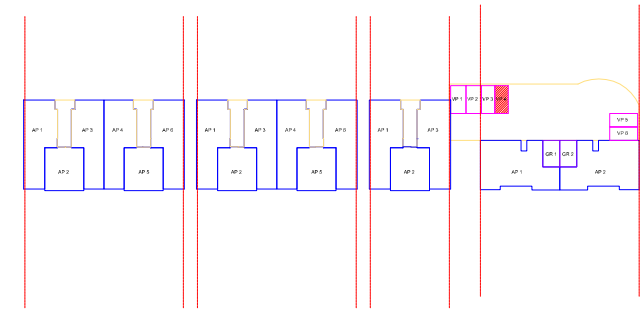

PLANIMETRIA SH 1: 100

PLANI I VENDOSJES SH 1: 1500

SEKSIONI A SEKSIONI B SEKSIONI C SEKSIONI D

ANALIZA E SIPERFAQEVE

VENDPARKIM 4,KATI 0, SEKSIONI D

TIPI	VP
SIPERFAQE GARAZHI	14.7M ²

OBJEKTI

BANESE ME 3 KATE DHE 2 KAT NEN TOKE NE L."UJE I FTOHTE",VLORE