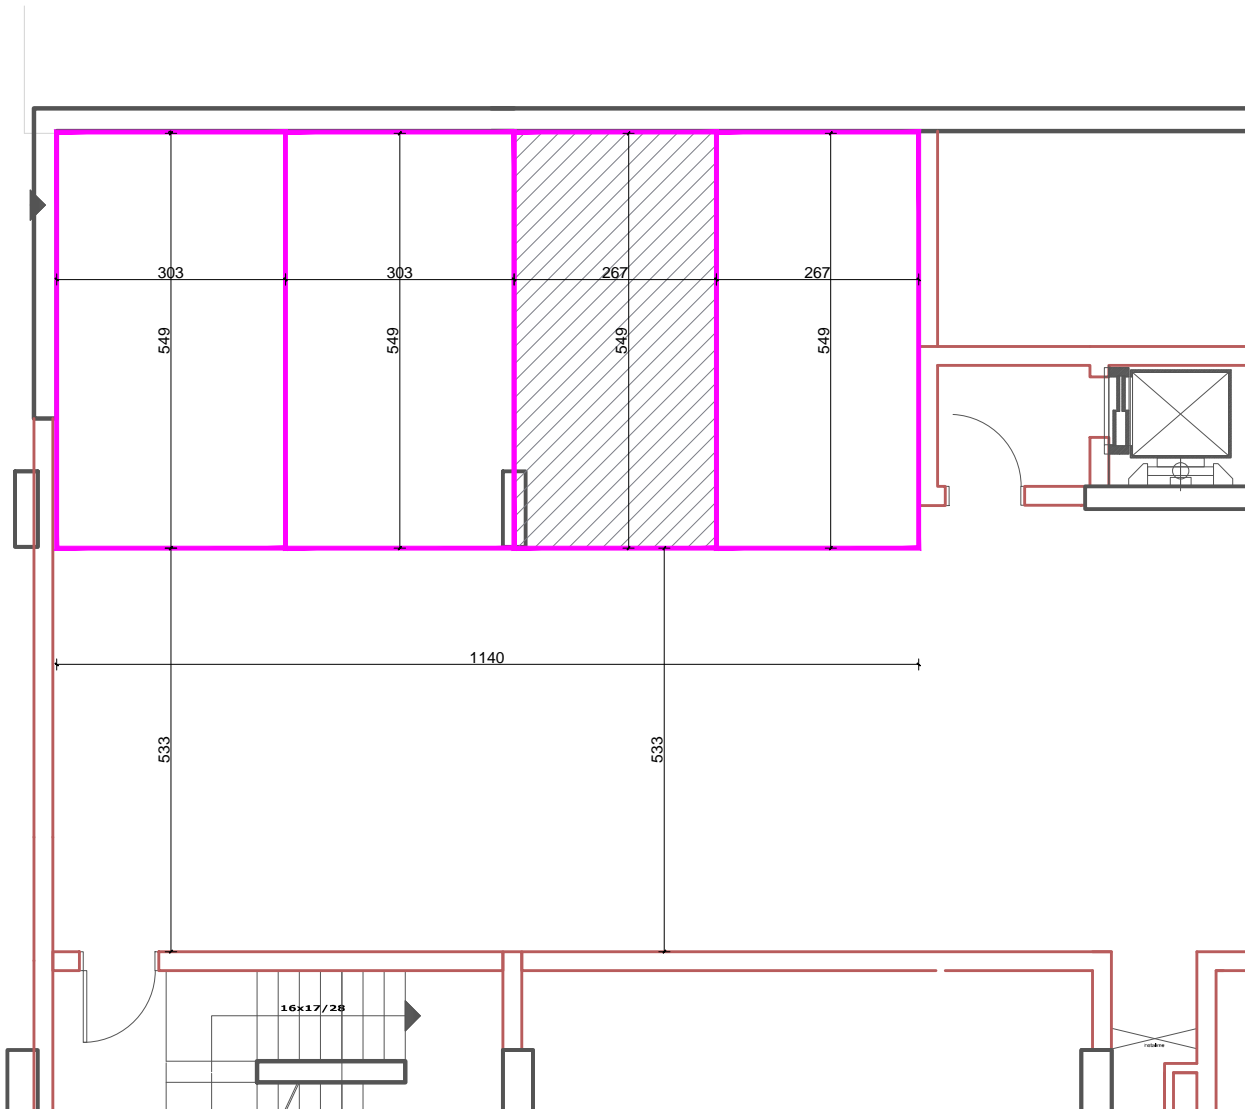

PLANIMETRIA SH 1: 100

PLANI I VENDOSJES SH 1: 1500

SEKSIONI A SEKSIONI B SEKSIONI C SEKSIONI D

ANALIZA E SIPERFAQEVE

VENDPARKIM 3,KATI 0, SEKSIONI D

TIPI	VP
SIPERFAQE GARAZHI	14.7M ²

OBJEKTI

BANESE ME 3 KATE DHE 2 KAT NEN TOKE NE L."UJE I FTOHTE",VLORE