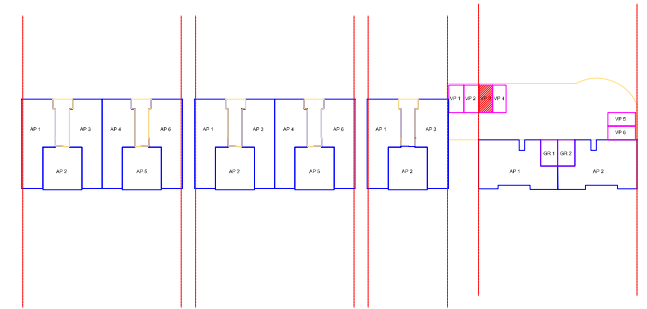

PLANIMETRIA SH 1: 100

PLANI I VENDOSJES SH 1: 1500

SEKSIONI A SEKSIONI B SEKSIONI C SEKSIONI D

ANALIZA E SIPERFAQEVE

VENDPARKIM 3,KATI 0, SEKSIONI D

TIPI	VP
SIPERFAQE GARAZHI	14.7M ²

OBJEKTI

BANESE ME 3 KATE DHE 2 KAT NEN TOKE NE L."UJE I FTOHTE",VLORE