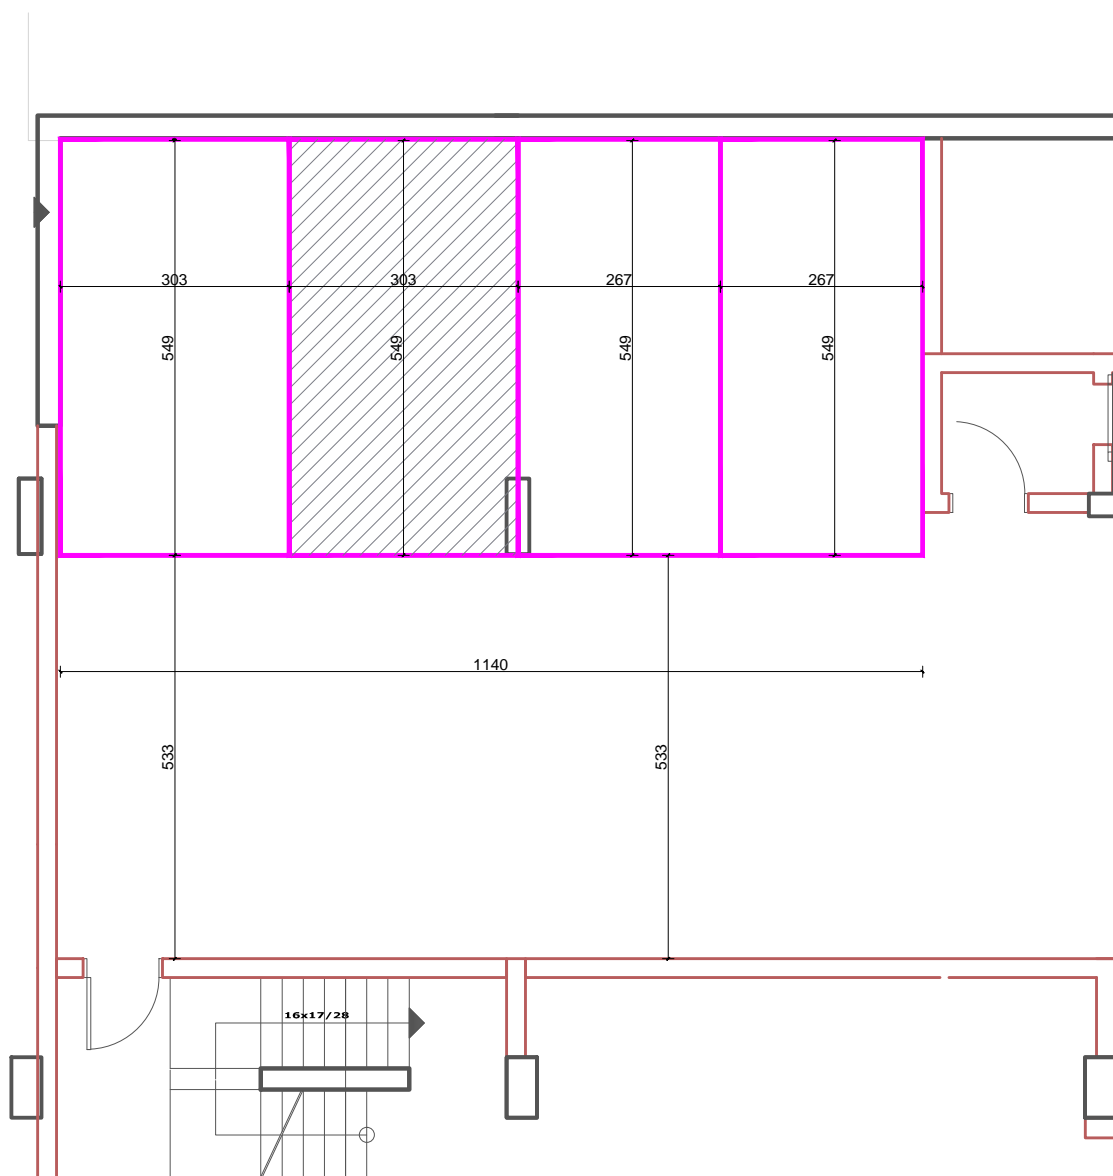

PLANIMETRIA SH 1: 100

PLANI I VENDOSJES SH 1: 1500

ANALIZA E SIPERFAQEVE

VENDPARKIM 2, KATI 0, SEKSIONI D	
TIPI	VP
SIPERFAQE GARAZHI	16.6M ²

OBJEKTI

BANESE ME 3 KATE DHE 2 KAT NEN TOKE NE L."UJE I FTOHTE",VLORE