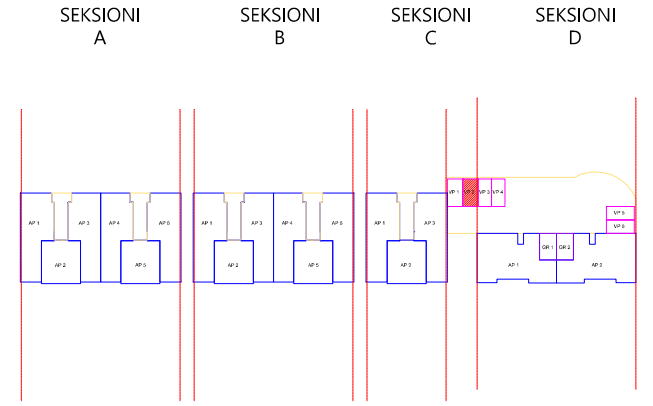

PLANIMETRIA SH 1: 100

PLANI I VENDOSJES SH 1: 1500

ANALIZA E SIPERFAQEVE

VENDPARKIM 2, KATI 0, SEKSIONI D	
TIPI	VP
SIPERFAQE GARAZHI	16.6M ²

OBJEKTI

BANESE ME 3 KATE DHE 2 KAT NEN TOKE NE L."UJE I FTOHTE",VLORE

VENDPARKIM 2 KATI 0 SEKSIONI D

INVESTITOR

"HEL-PET" shpk

VP