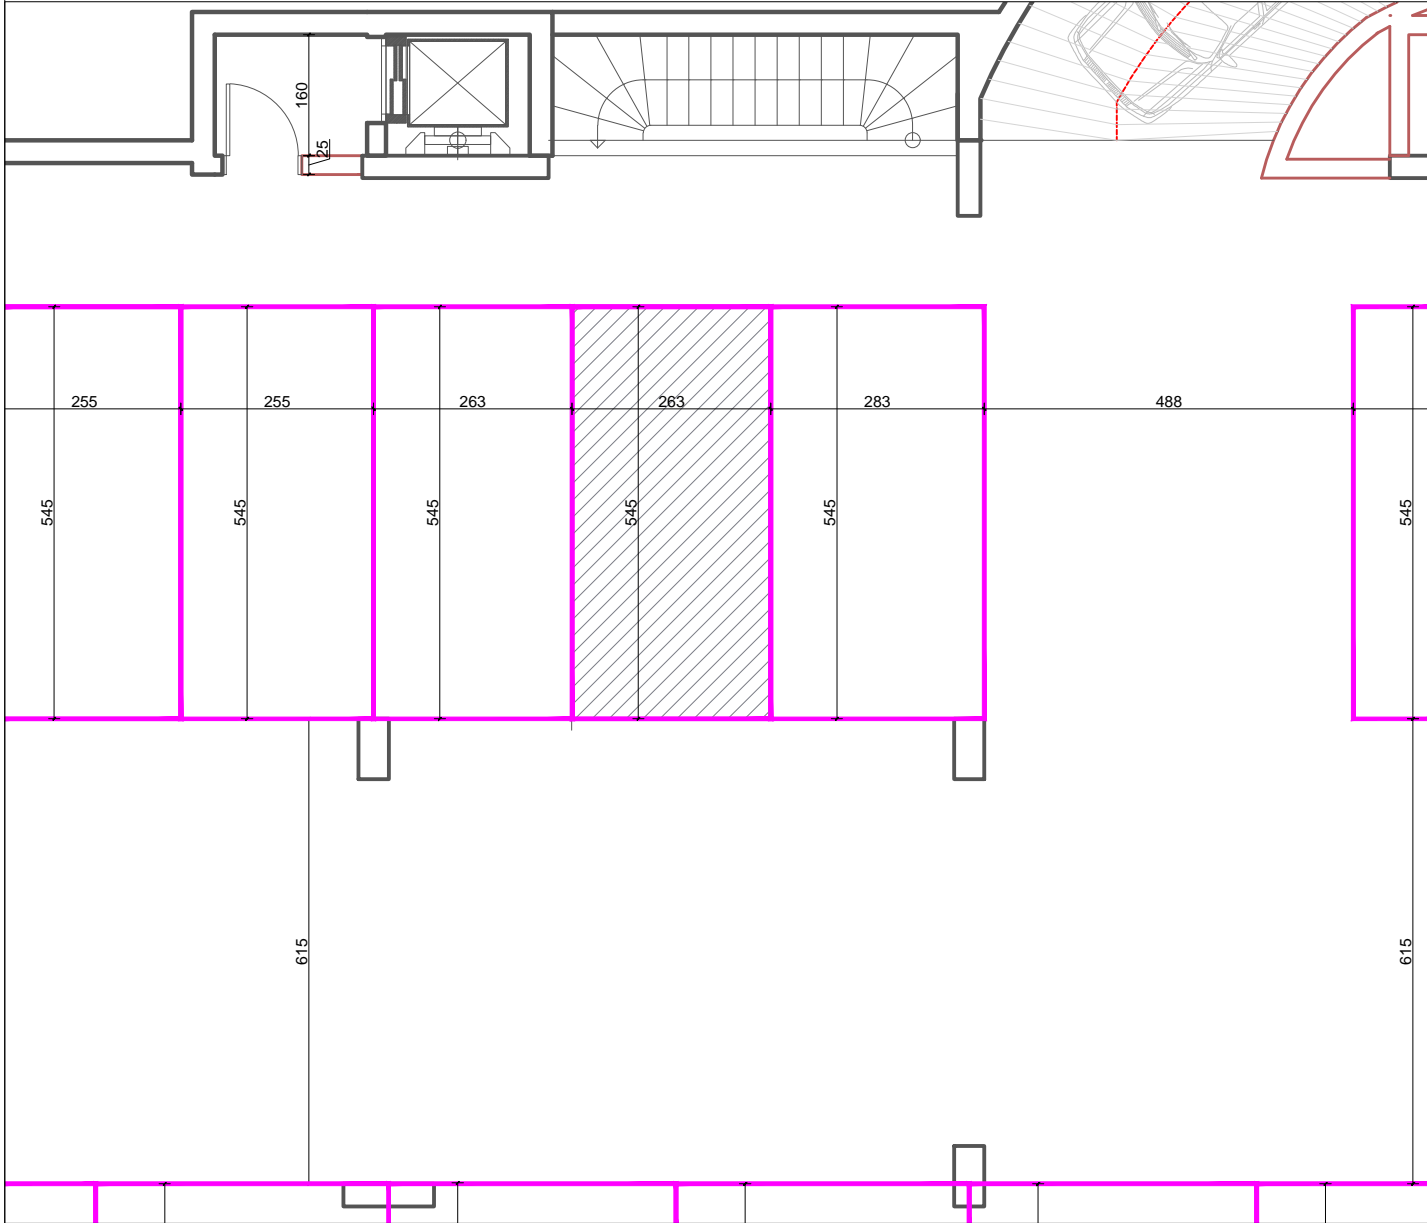

PLANIMETRIA SH 1: 100

PLANI I VENDOSJES SH 1: 1500

ANALIZA E SIPERFAQEVE

VENDPARKIM 7,KATI -2, SEKSIONI D

TIPI	VP
SIPERFAQE VENDPARKIMI	14.3M ²

OBJEKTI

BANESE ME 3 KATE DHE 2 KAT NEN TOKE NE L."UJE I FTOHTE",VLORE

VENDPARKIM 7 KATI -2 SEKSIONI D

INVESTITOR

"HEL-PET" shpk

VP