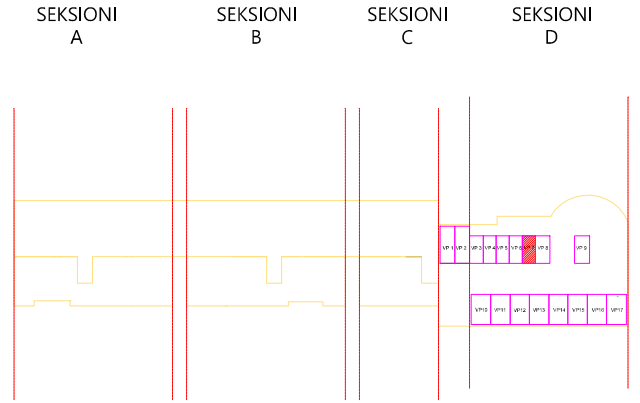

PLANIMETRIA SH 1: 100

PLANI I VENDOSJES SH 1: 1500

ANALIZA E SIPERFAQEVE

VENDPARKIM 7,KATI -2, SEKSIONI D

TIPI	VP
SIPERFAQE VENDPARKIMI	14.3M ²

OBJEKTI

BANESE ME 3 KATE DHE 2 KAT NEN TOKE NE L."UJE I FTOHTE",VLORE

VENDPARKIM 7 KATI -2 SEKSIONI D

INVESTITOR

"HEL-PET" shpk

VP