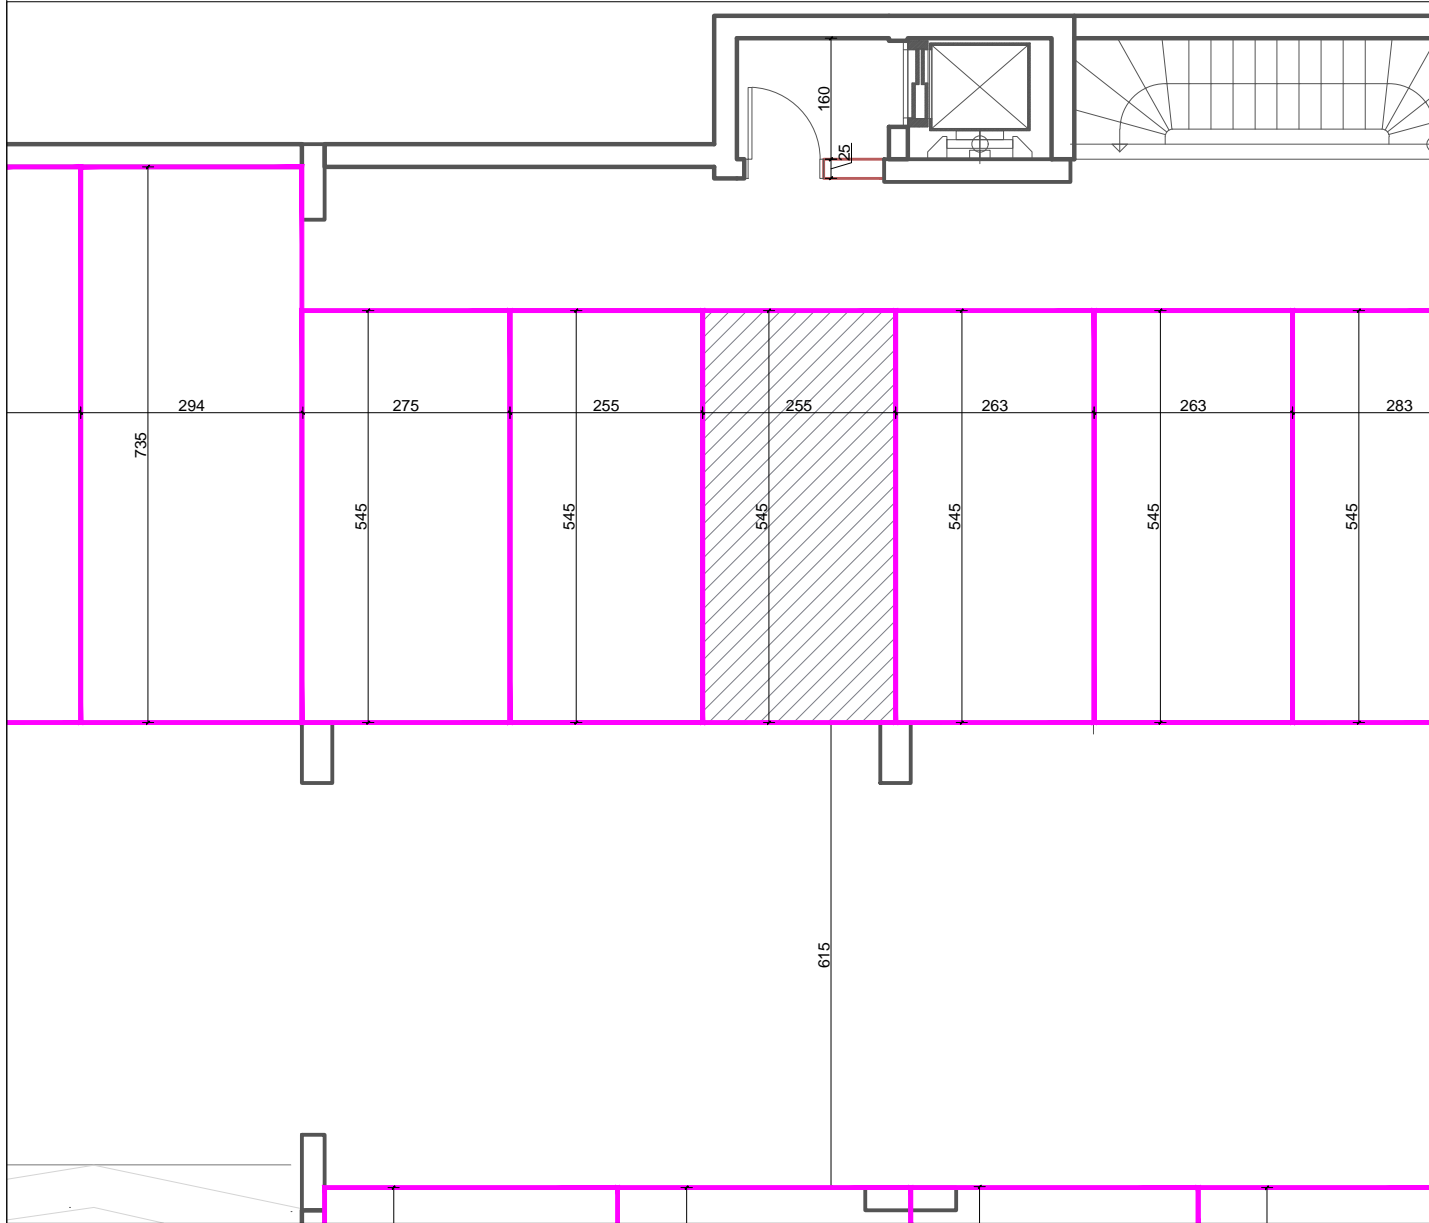

PLANIMETRIA SH 1: 100

PLANI I VENDOSJES SH 1: 1500

ANALIZA E SIPERFAQEVE

VENDPARKIM 6,KATI -2, SEKSIONI D

TIPI	VP
SIPERFAQE VENDPARKIMI	14.3M ²

OBJEKTI

BANESE ME 3 KATE DHE 2 KAT NEN TOKE NE L."UJE I FTOHTE",VLORE

VENDPARKIM 6 KATI -2 SEKSIONI D

INVESTITOR

"HEL-PET" shpk

VP