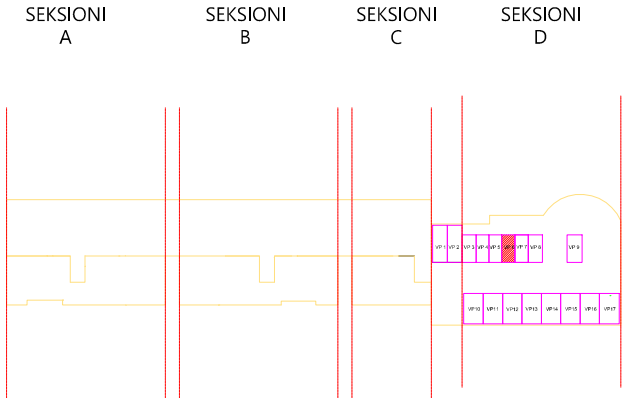

PLANIMETRIA SH 1: 100

PLANI I VENDOSJES SH 1: 1500

ANALIZA E SIPERFAQEVE

VENDPARKIM 6,KATI -2, SEKSIONI D

TIPI	VP
SIPERFAQE VENDPARKIMI	14.3M ²

OBJEKTI

BANESE ME 3 KATE DHE 2 KAT NEN TOKE NE L."UJE I FTOHTE",VLORE

VENDPARKIM 6 KATI -2 SEKSIONI D

INVESTITOR

"HEL-PET" shpk

VP