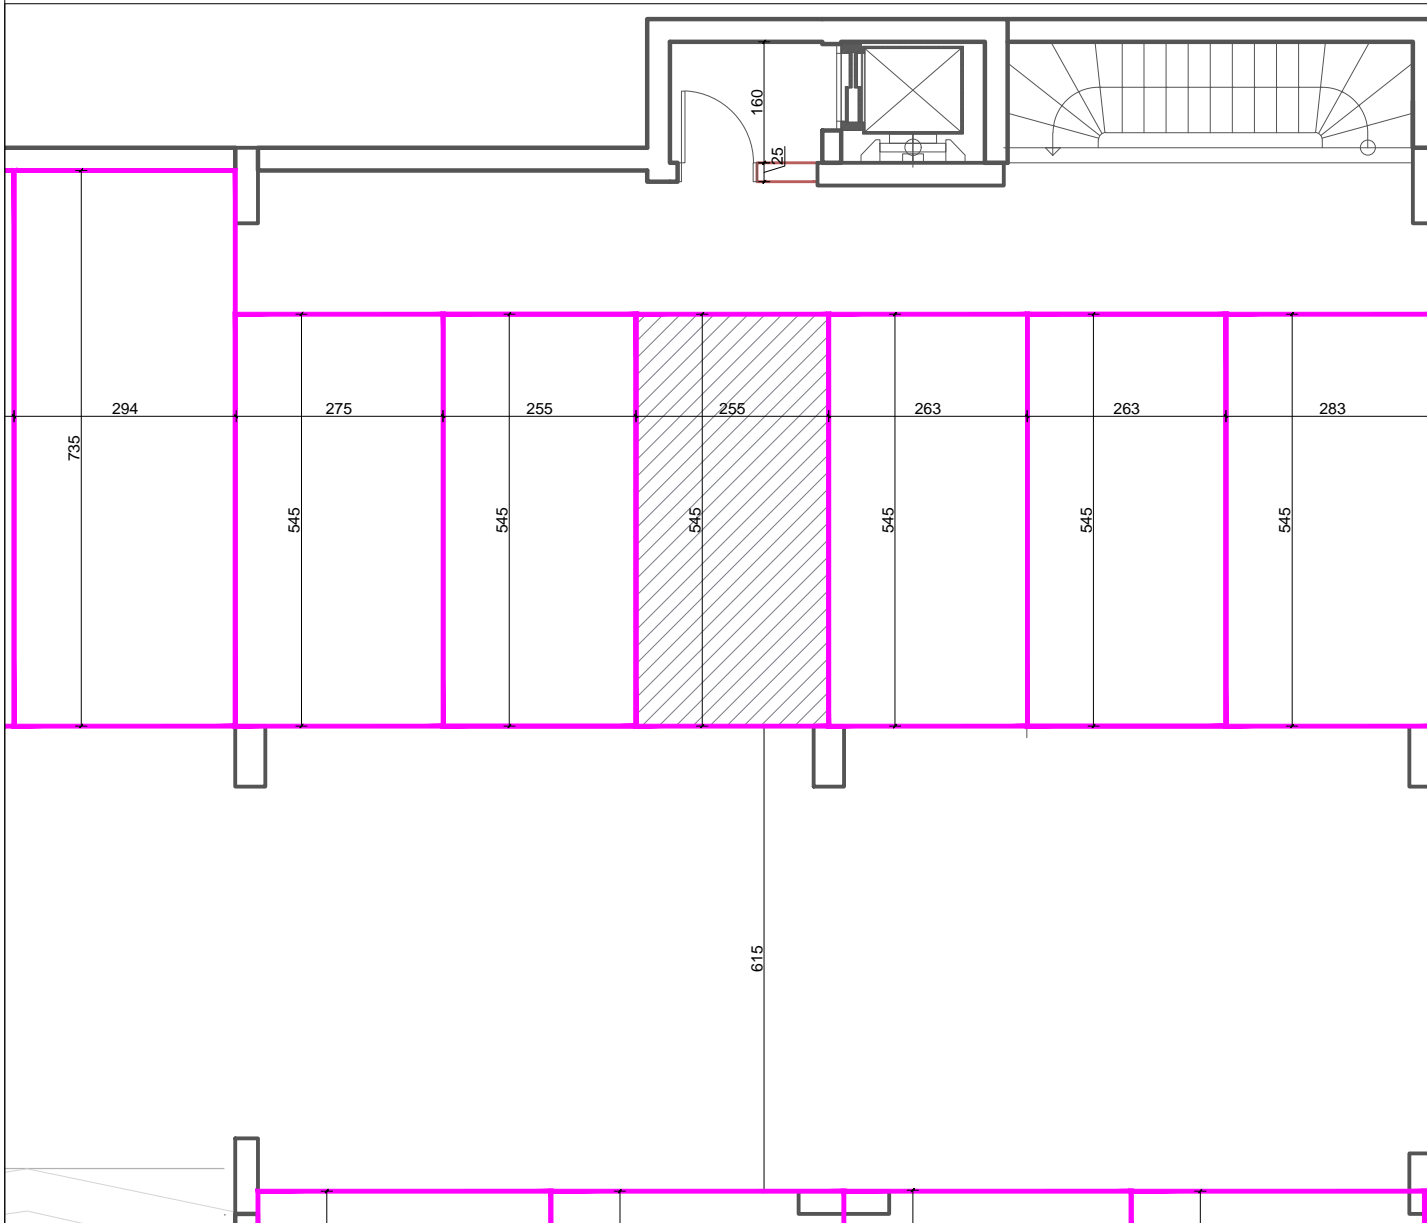

PLANIMETRIA SH 1: 100

PLANI I VENDOSJES SH 1: 1500

ANALIZA E SIPERFAQEVE

VENDPARKIM 5,KATI -2, SEKSIONI D	
TIPI	VP
SIPERFAQE VENDPARKIMI	13.9M ²

OBJEKTI BANESE ME 3 KATE DHE 2 KAT NEN TOKE NE L."UJE I FTOHTE",VLORE

VENDPARKIM 5 KATI -2 SEKSIONI D

INVESTITOR "HEL-PET" shpk

VP