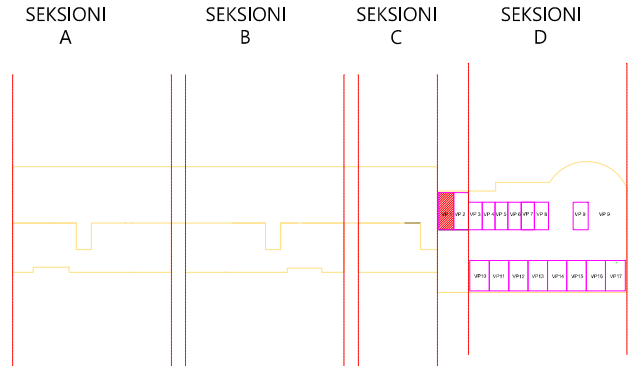

PLANIMETRIA SH 1: 100

PLANI I VENDOSJES SH 1: 1500

ANALIZA E SIPERFAQEVE

VENDPARKIM 5,KATI -2, SEKSIONI D	
TIPI	VP
SIPERFAQE VENDPARKIMI	13.9M ²

OBJEKTI BANESE ME 3 KATE DHE 2 KAT NEN TOKE NE L."UJE I FTOHTE",VLORE

VENDPARKIM 5 KATI -2 SEKSIONI D

INVESTITOR "HEL-PET" shpk

VP