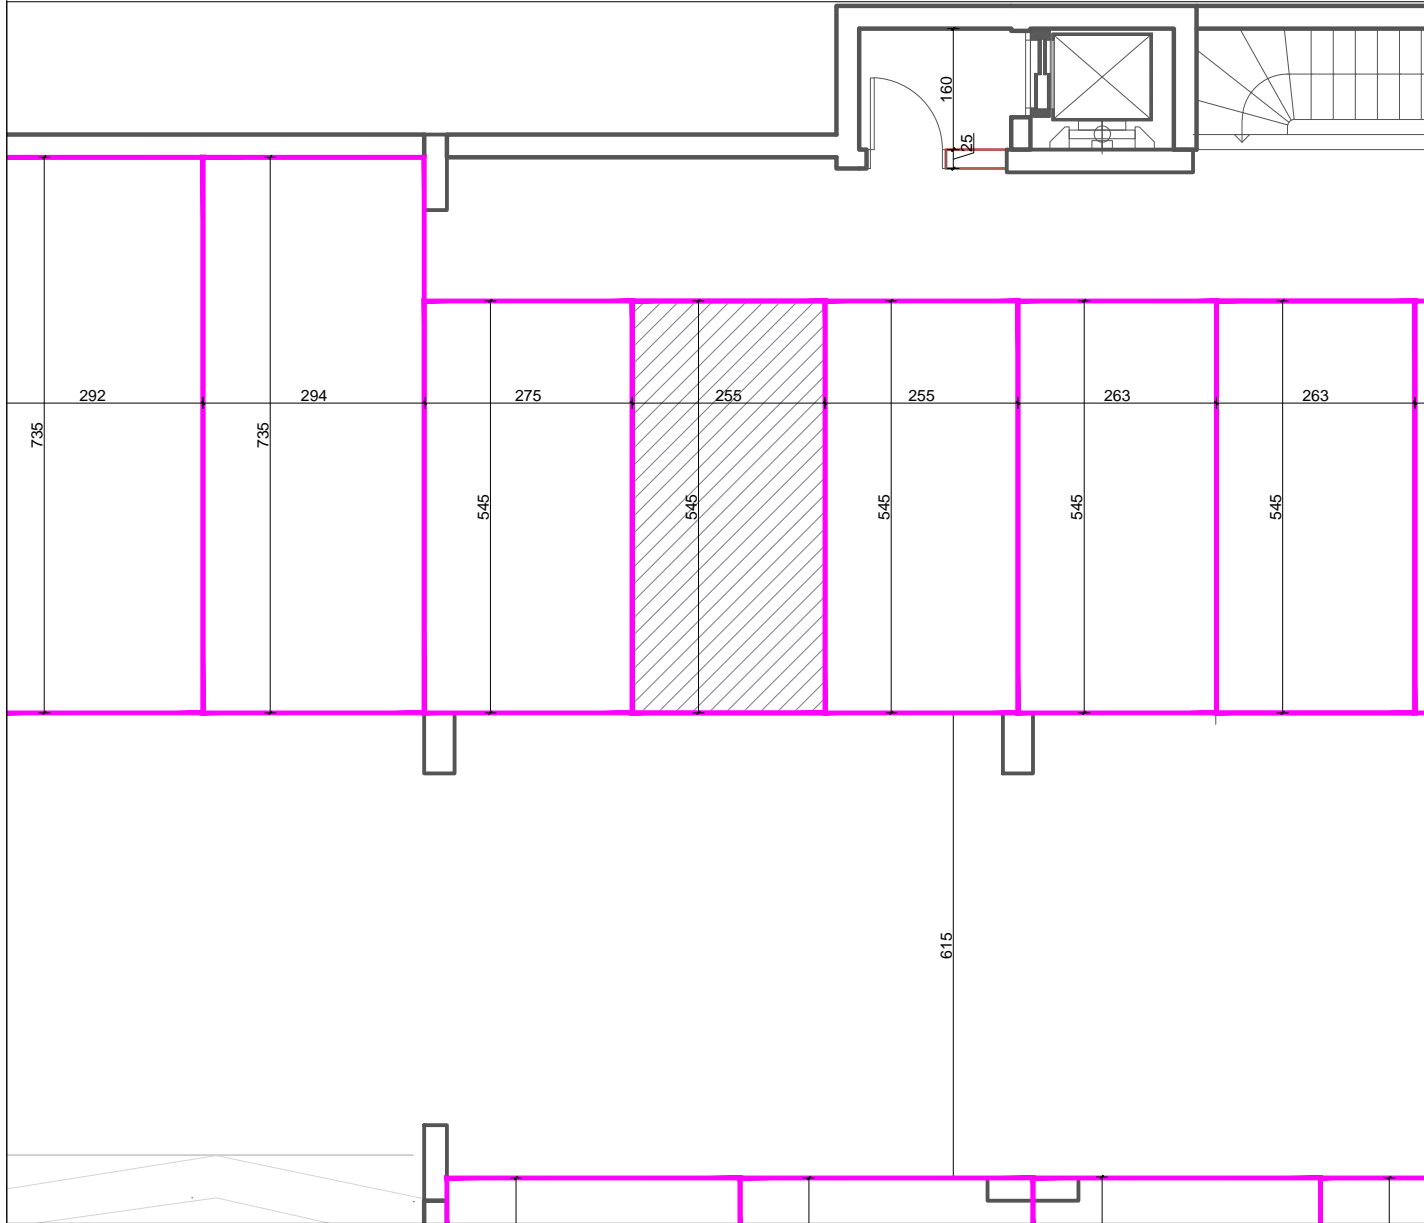

PLANIMETRIA SH 1: 100

PLANI I VENDOSJES SH 1: 1500

ANALIZA E SIPERFAQEVE

VENDPARKIM 4,KATI -2, SEKSIONI D

TIPI	VP
SIPERFAQE VENDPARKIMI	13.9M <sup>2</sup>

OBJEKTI

BANESE ME 3 KATE DHE 2 KAT NEN TOKE NE L."UJE I FTOHTE",VLORE

VENDPARKIM 4 KATI -2 SEKSIONI D

INVESTITOR

"HEL-PET" shpk

VP