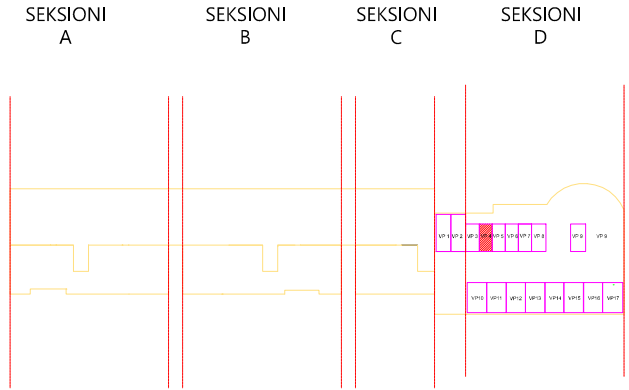

PLANIMETRIA SH 1: 100

PLANI I VENDOSJES SH 1: 1500

ANALIZA E SIPERFAQEVE

VENDPARKIM 4,KATI -2, SEKSIONI D

TIPI	VP
SIPERFAQE VENDPARKIMI	13.9M <sup>2</sup>

OBJEKTI

BANESE ME 3 KATE DHE 2 KAT NEN TOKE NE L."UJE I FTOHTE",VLORE

VENDPARKIM 4 KATI -2 SEKSIONI D

INVESTITOR

"HEL-PET" shpk

VP