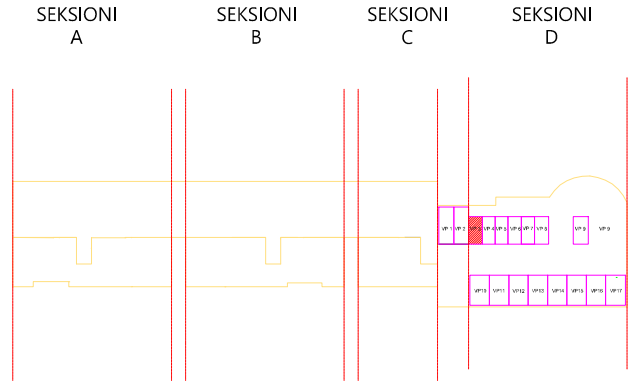

PLANIMETRIA SH 1: 100

PLANI I VENDOSJES SH 1: 1500

ANALIZA E SIPERFAQEVE

VENDPARKIM 3,KATI -2, SEKSIONI D	
TIPI	VP
SIPERFAQE VENDPARKIMI	15M ²

OBJEKTI BANESE ME 3 KATE DHE 2 KAT NEN TOKE NE L."UJE I FTOHTE",VLORE

VENDPARKIM 3 KATI -2 SEKSIONI D

INVESTITOR "HEL-PET" shpk

VP