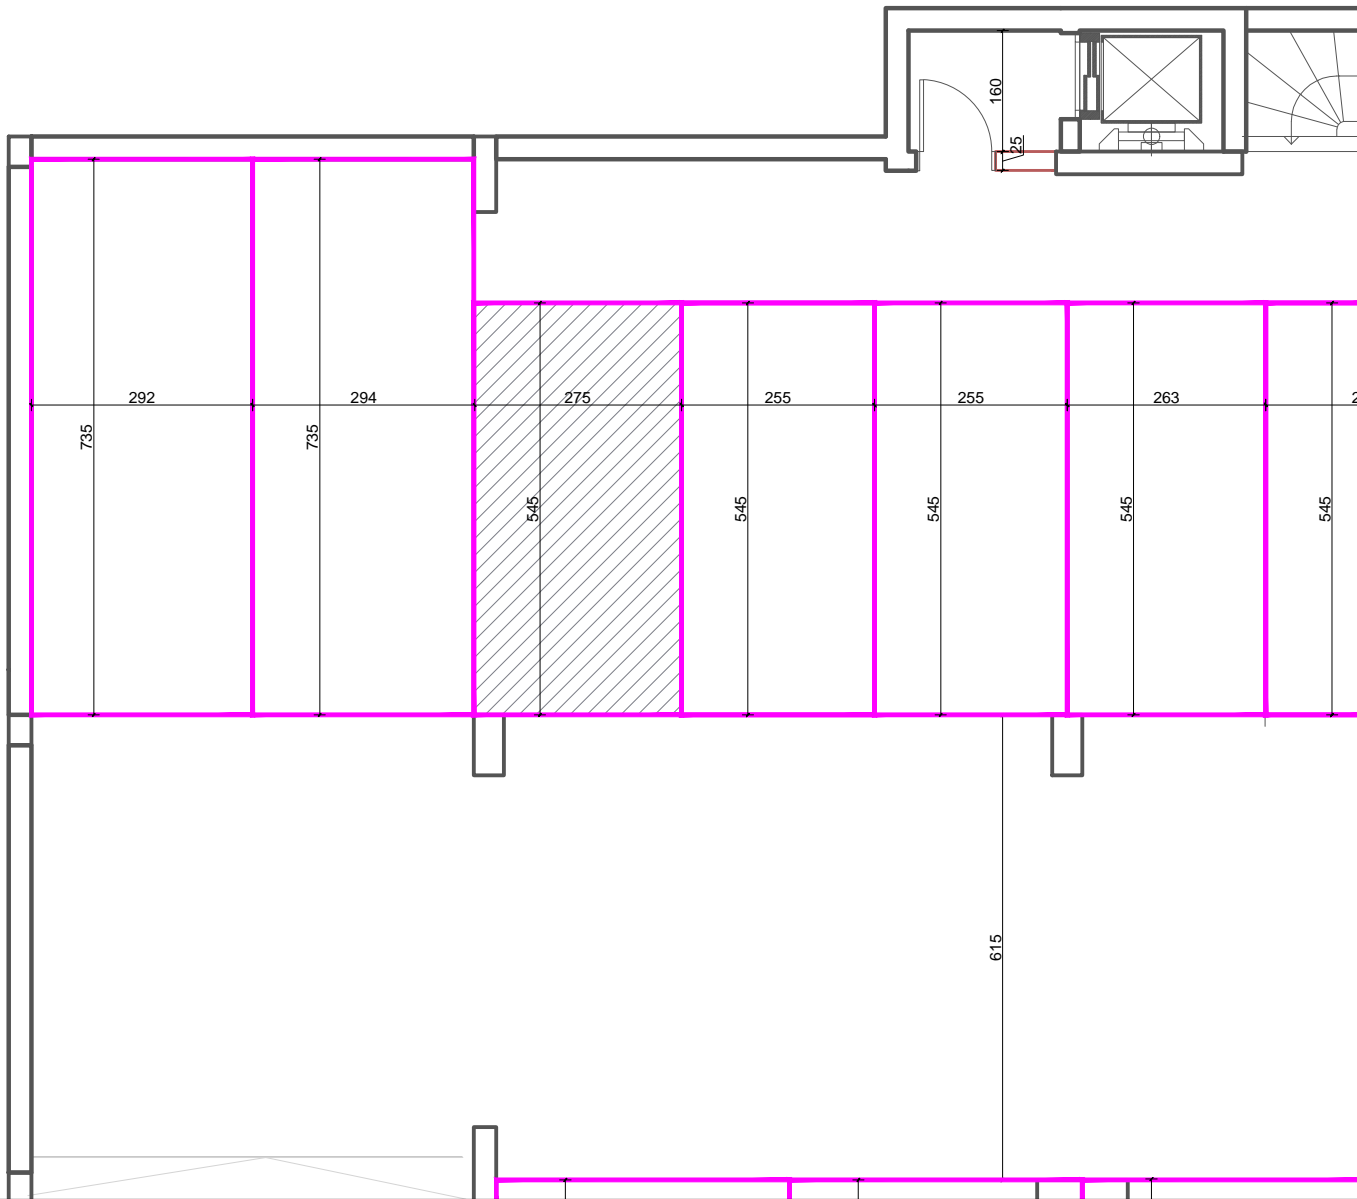

PLANIMETRIA SH 1: 100

PLANI I VENDOSJES SH 1: 1500

ANALIZA E SIPERFAQEVE

VENDPARKIM 3,KATI -2, SEKSIONI D	
TIPI	VP
SIPERFAQE VENDPARKIMI	15M ²

OBJEKTI BANESE ME 3 KATE DHE 2 KAT NEN TOKE NE L."UJE I FTOHTE",VLORE

VENDPARKIM 3 KATI -2 SEKSIONI D

INVESTITOR "HEL-PET" shpk

VP