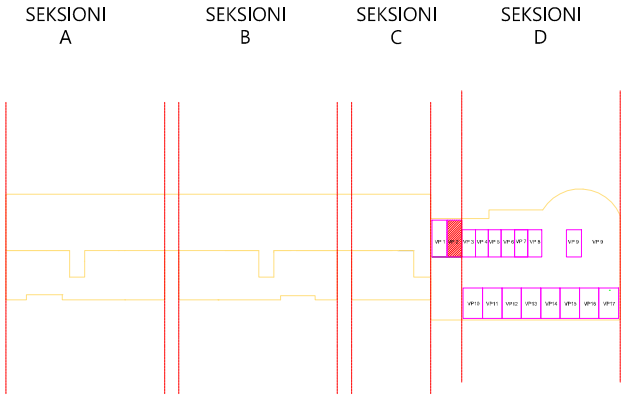

PLANIMETRIA SH 1: 100

PLANI I VENDOSJES SH 1: 1500

ANALIZA E SIPERFAQEVE

VENDPARKIM 2,KATI -2, SEKSIONI D

TIPI	VP
SIPERFAQE VENDPARKIMI	21.5M <sup>2</sup>

OBJEKTI

BANESE ME 3 KATE DHE 2 KAT NEN TOKE NE L."UJE I FTOHTE",VLORE

VENDPARKIM 2 KATI -2 SEKSIONI D

INVESTITOR

"HEL-PET" shpk

VP