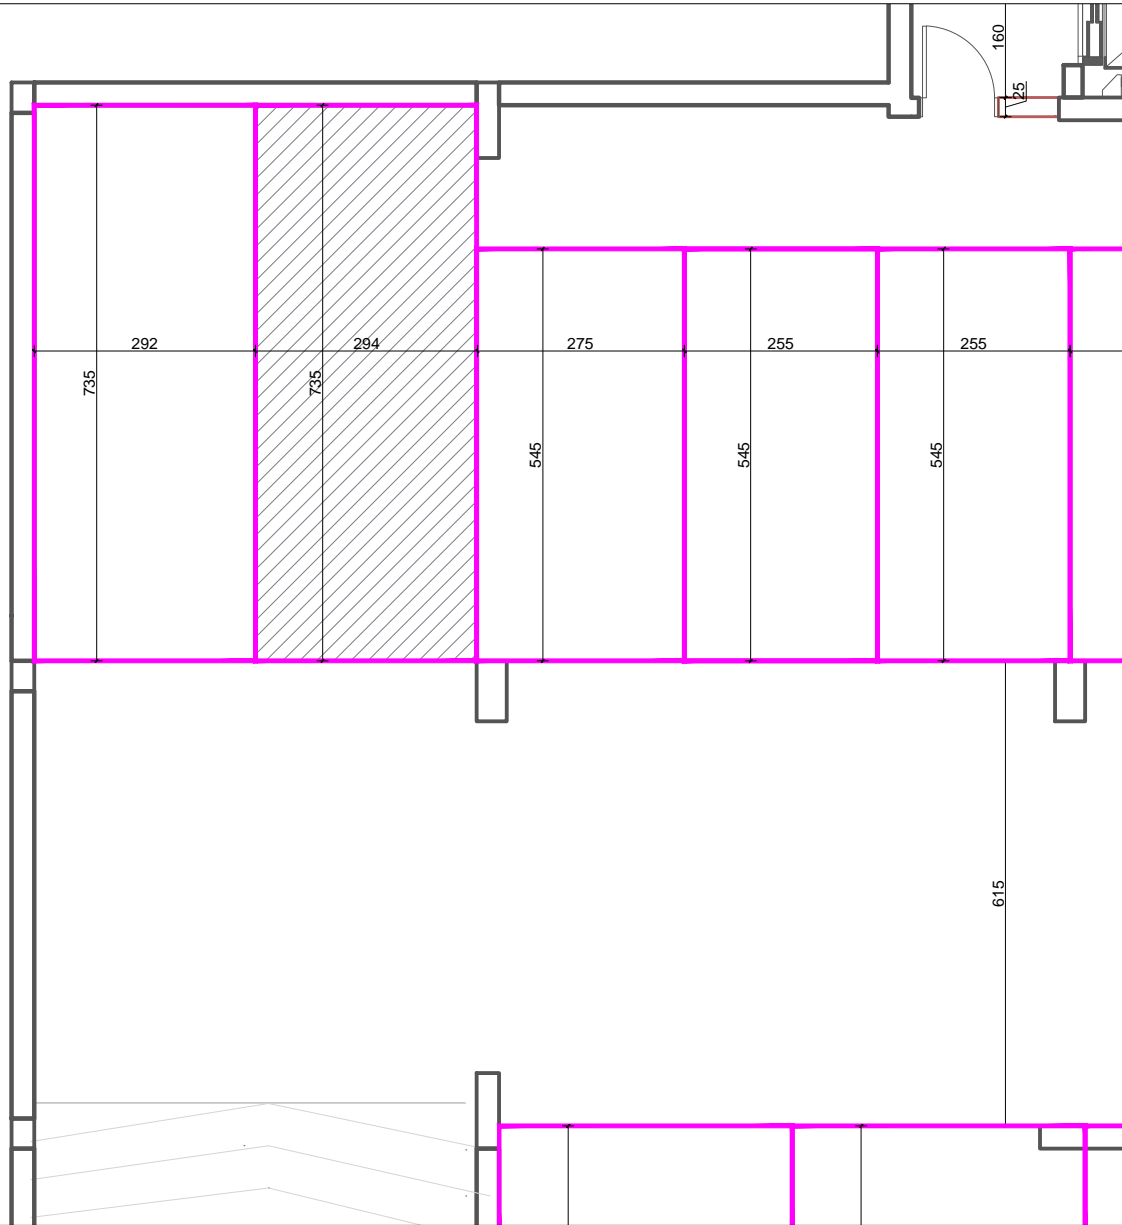

PLANIMETRIA SH 1: 100

PLANI I VENDOSJES SH 1: 1500

ANALIZA E SIPERFAQEVE

VENDPARKIM 2,KATI -2, SEKSIONI D

TIPI	VP
SIPERFAQE VENDPARKIMI	21.5M <sup>2</sup>

OBJEKTI

BANESE ME 3 KATE DHE 2 KAT NEN TOKE NE L."UJE I FTOHTE",VLORE

VENDPARKIM 2 KATI -2 SEKSIONI D

INVESTITOR

"HEL-PET" shpk

VP