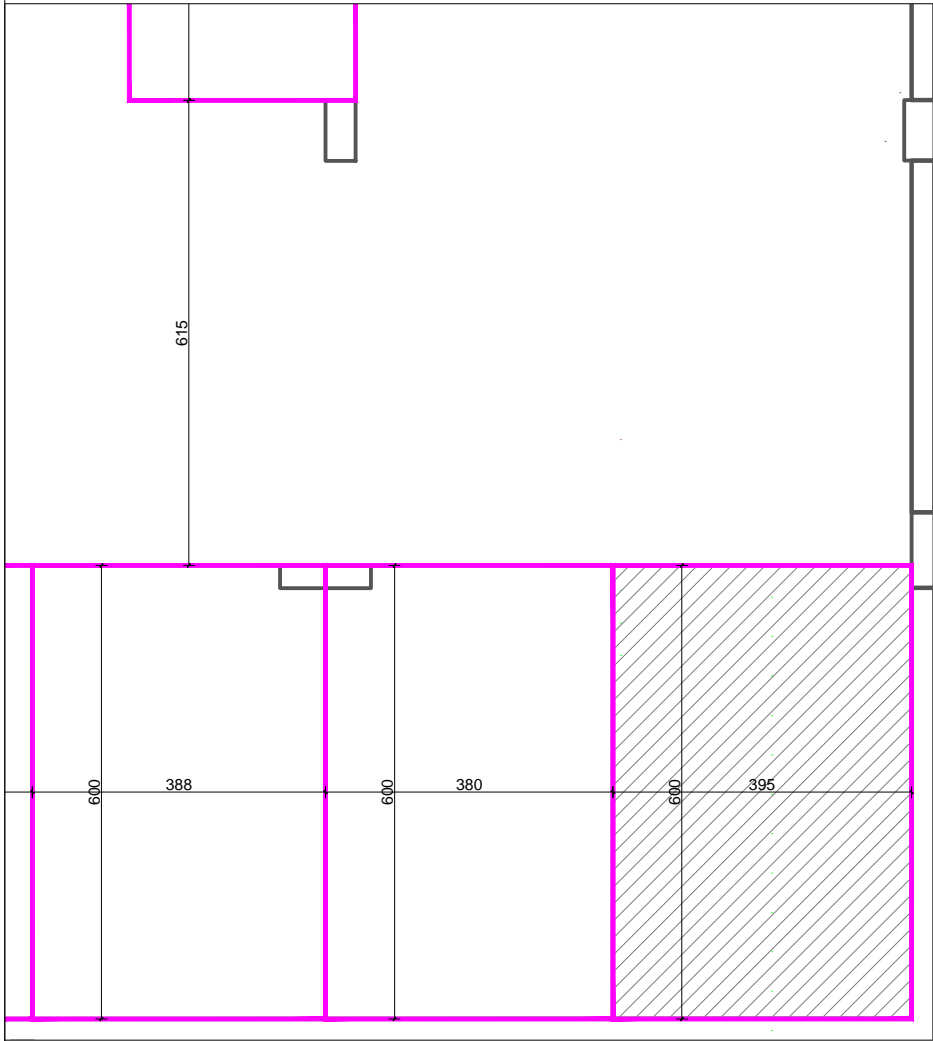

PLANIMETRIA SH 1: 100

PLANI I VENDOSJES SH 1: 1500

SEKSIONI A SEKSIONI B SEKSIONI C SEKSIONI D

ANALIZA E SIPERFAQEVE

VENDPARKIM 17,KATI -2, SEKSIONI D	
TIPI	VP
SIPERFAQE VENDPARKIMI	23.7M ²

OBJEKTI BANESE ME 3 KATE DHE 2 KAT NEN TOKE NE L."UJE I FTOHTE",VLORE

VENDPARKIM 17 KATI -2 SEKSIONI D

INVESTITOR "HEL-PET" shpk

VP