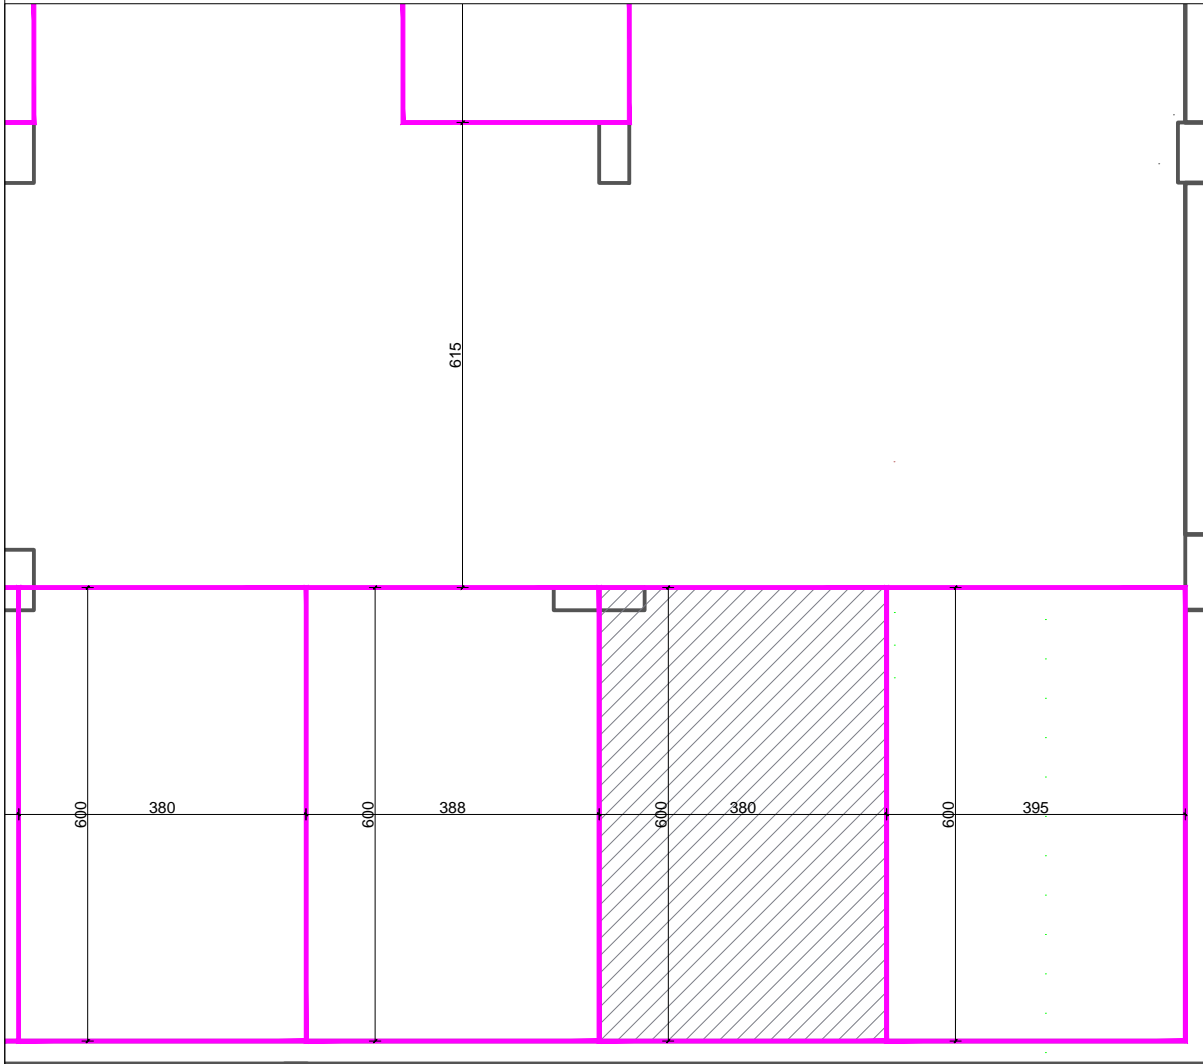

PLANIMETRIA SH 1: 100

PLANI I VENDOSJES SH 1: 1500

SEKSIONI A SEKSIONI B SEKSIONI C SEKSIONI D

ANALIZA E SIPERFAQEVE

VENDPARKIM 16,KATI -2, SEKSIONI D	
TIPI	VP
SIPERFAQE VENDPARKIMI	22.8M ²

OBJEKTI BANESE ME 3 KATE DHE 2 KAT NEN TOKE NE L."UJE I FTOHTE",VLORE

INVESTITOR "HEL-PET" shpk

VENDPARKIM 16 KATI -2 SEKSIONI D

VP