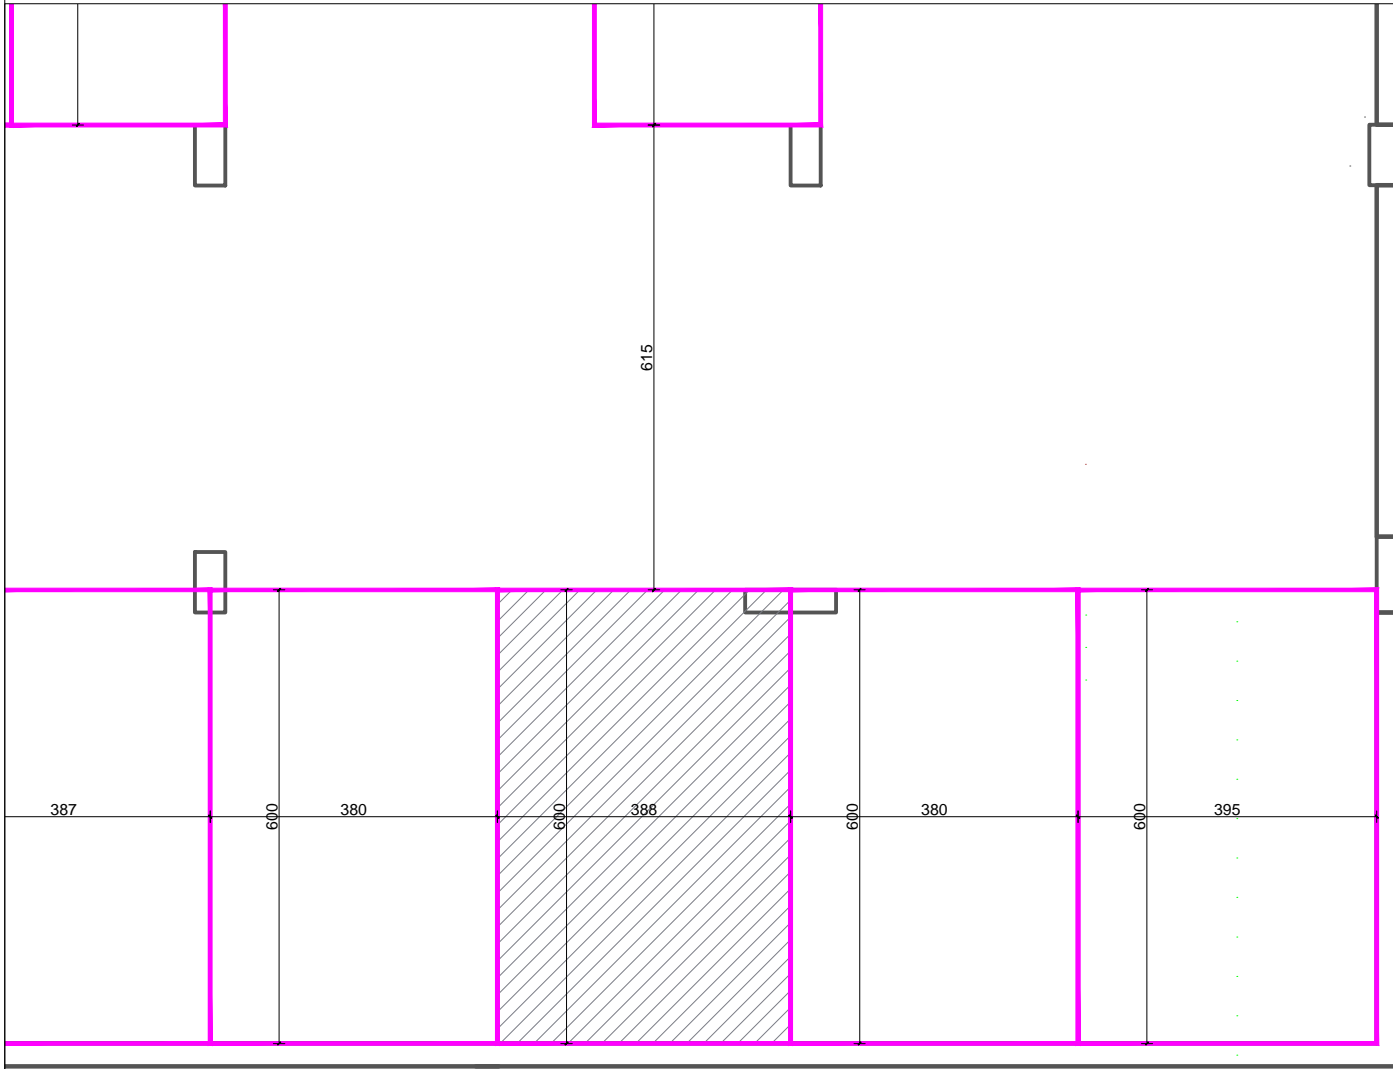

PLANIMETRIA SH 1: 100

PLANI I VENDOSJES SH 1: 1500

SEKSIONI A      SEKSIONI B      SEKSIONI C      SEKSIONI D

ANALIZA E SIPERFAQEVE

VENDPARKIM 15,KATI -2, SEKSIONI D

TIPI	VP
SIPERFAQE VENDPARKIMI	23.2M <sup>2</sup>

OBJEKTI

BANESE ME 3 KATE DHE 2 KAT NEN TOKE NE L."UJE I FTOHTE",VLORE

VENDPARKIM 15 KATI -2 SEKSIONI D

INVESTITOR

"HEL-PET" shpk

VP