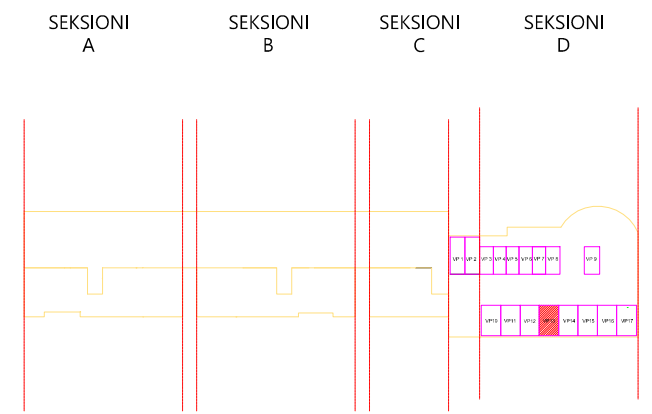

PLANIMETRIA SH 1: 100

PLANI I VENDOSJES SH 1: 1500

ANALIZA E SIPERFAQEVE

VENDPARKIM 13,KATI -2, SEKSIONI D

TIPI	VP
SIPERFAQE VENDPARKIMI	23.2M <sup>2</sup>

OBJEKTI

BANESE ME 3 KATE DHE 2 KAT NEN TOKE NE L."UJE I FTOHTE",VLORE

VENDPARKIM 13 KATI -2 SEKSIONI D

INVESTITOR

"HEL-PET" shpk

VP