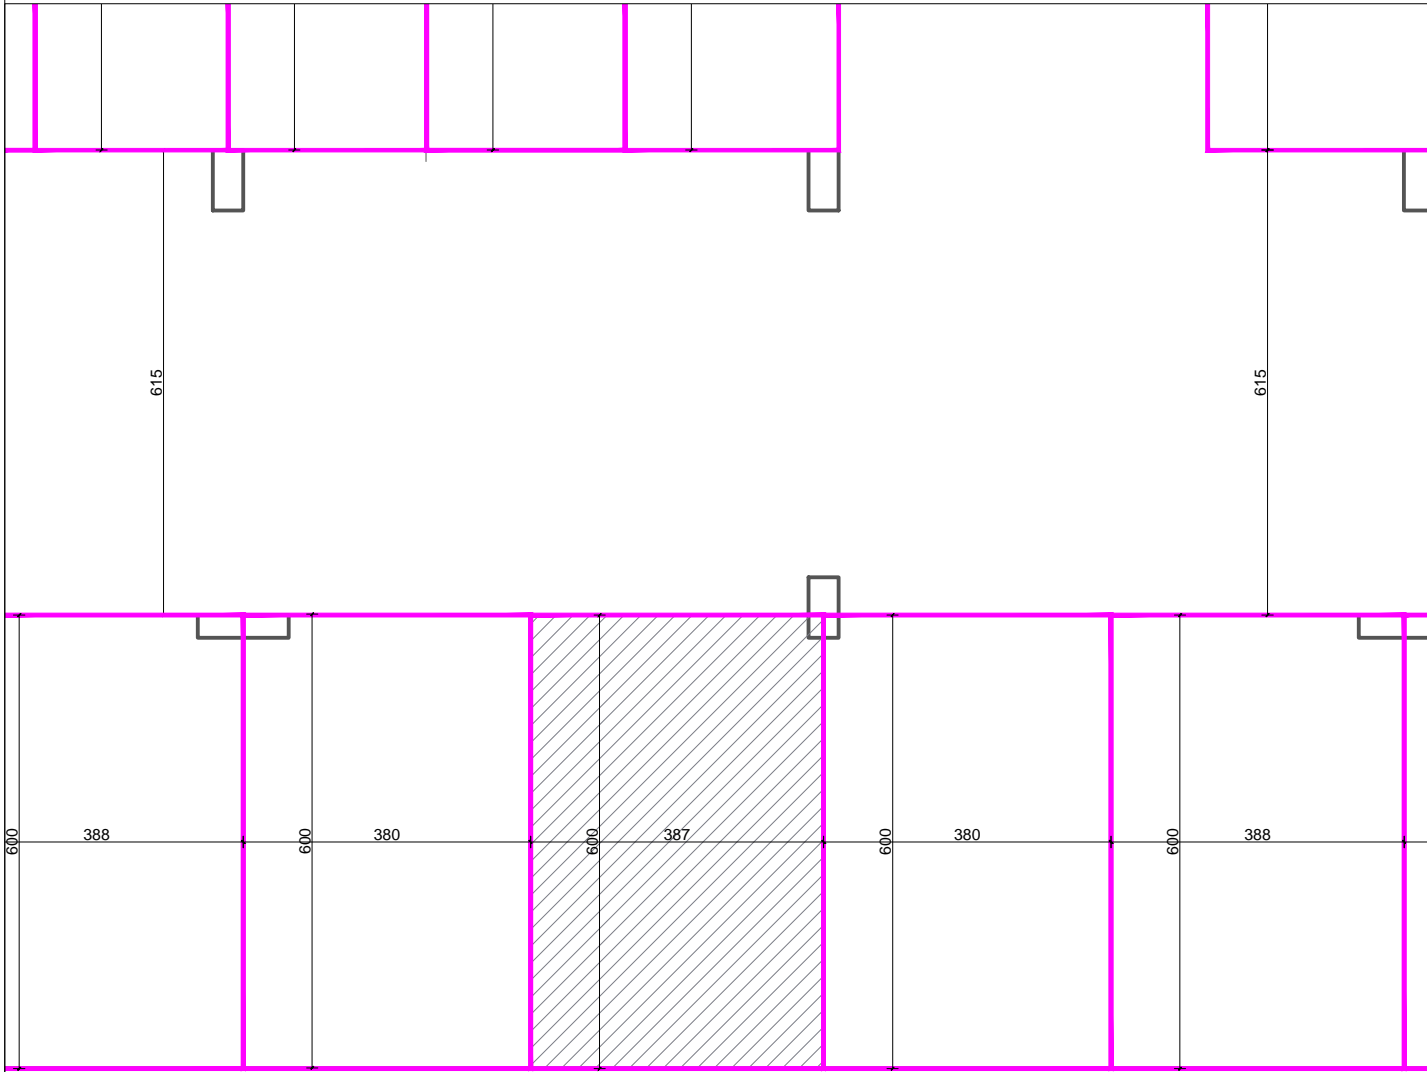

PLANIMETRIA SH 1: 100

PLANI I VENDOSJES SH 1: 1500

ANALIZA E SIPERFAQEVE

VENDPARKIM 13,KATI -2, SEKSIONI D

TIPI	VP
SIPERFAQE VENDPARKIMI	23.2M <sup>2</sup>

OBJEKTI

BANESE ME 3 KATE DHE 2 KAT NEN TOKE NE L."UJE I FTOHTE",VLORE

VENDPARKIM 13 KATI -2 SEKSIONI D

INVESTITOR

"HEL-PET" shpk

VP