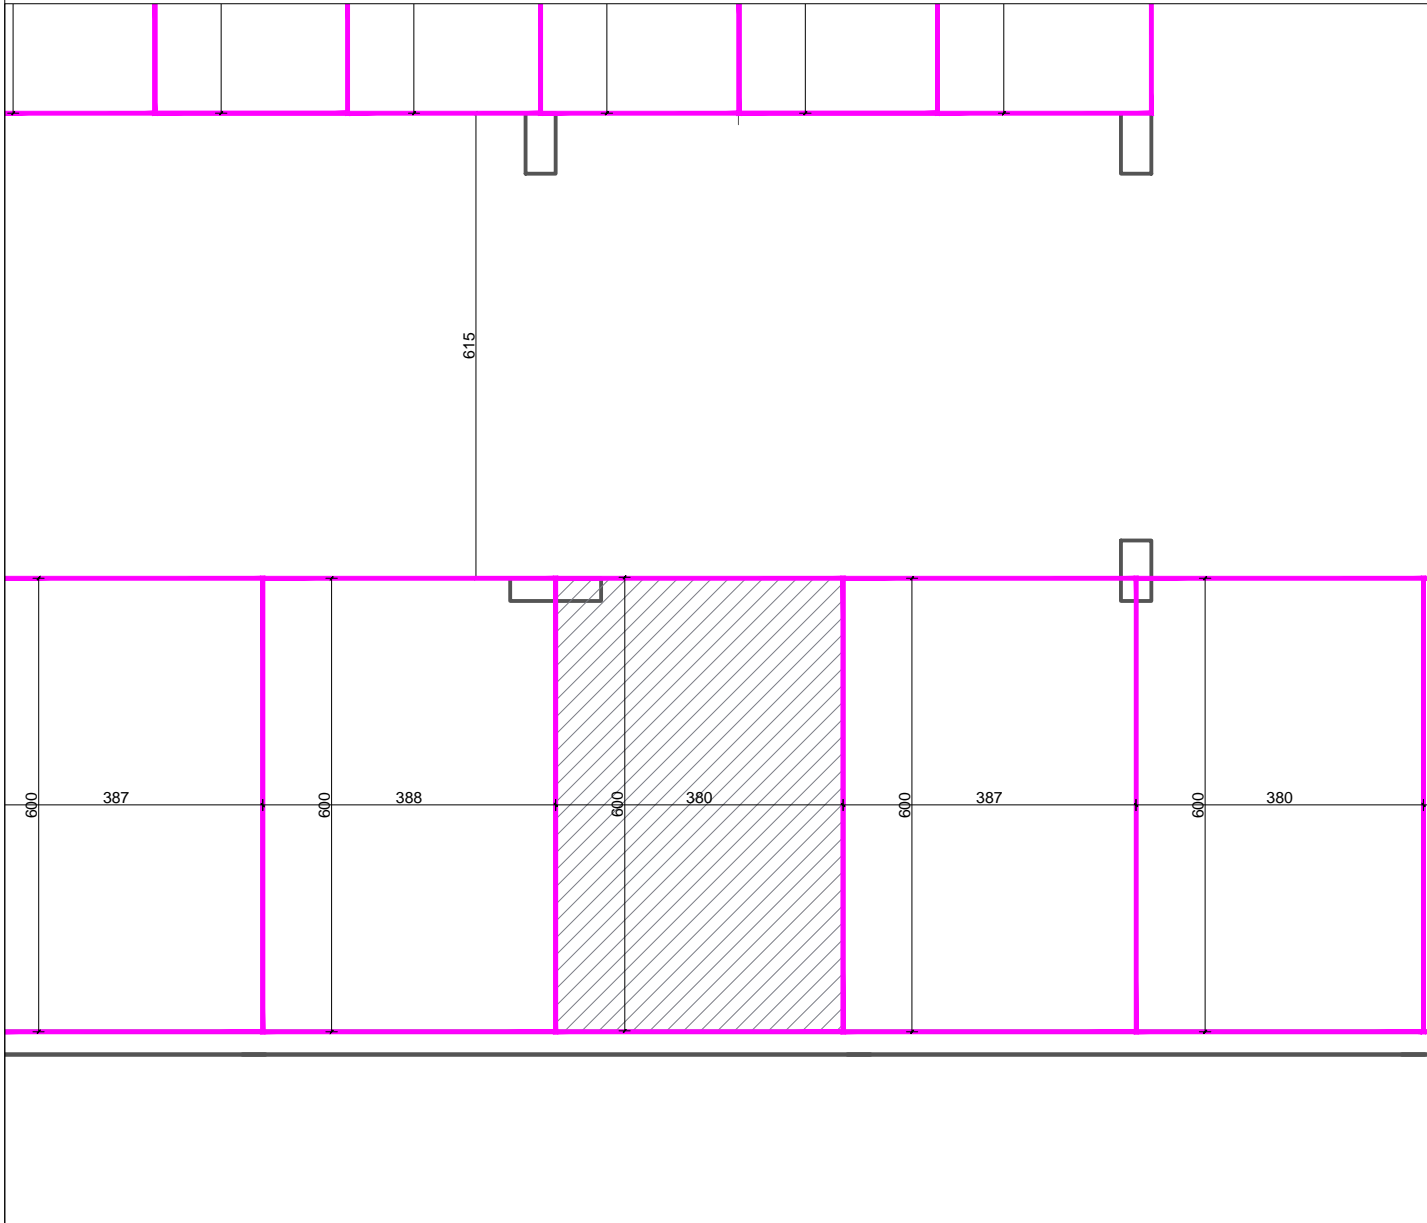

PLANIMETRIA SH 1: 100

PLANI I VENDOSJES SH 1: 1500

ANALIZA E SIPERFAQEVE

VENDPARKIM 12,KATI -2, SEKSIONI D	
TIPI	VP
SIPERFAQE VENDPARKIMI	22.8M ²

OBJEKTI BANESE ME 3 KATE DHE 2 KAT NEN TOKE NE L."UJE I FTOHTE",VLORE

VENDPARKIM 12 KATI -2 SEKSIONI D

INVESTITOR "HEL-PET" shpk

VP