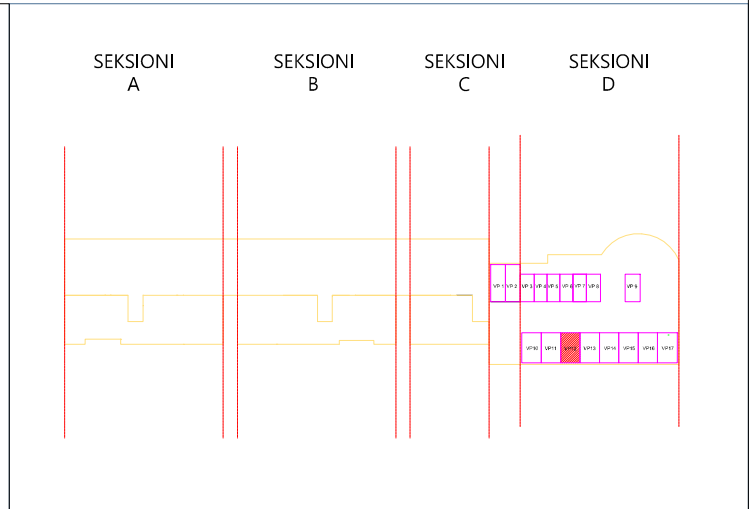

PLANIMETRIA SH 1: 100

PLANI I VENDOSJES SH 1: 1500

ANALIZA E SIPERFAQEVE

VENDPARKIM 12,KATI -2, SEKSIONI D	
TIPI	VP
SIPERFAQE VENDPARKIMI	22.8M ²

OBJEKTI BANESE ME 3 KATE DHE 2 KAT NEN TOKE NE L."UJE I FTOHTE",VLORE

VENDPARKIM 12 KATI -2 SEKSIONI D

INVESTITOR "HEL-PET" shpk

VP