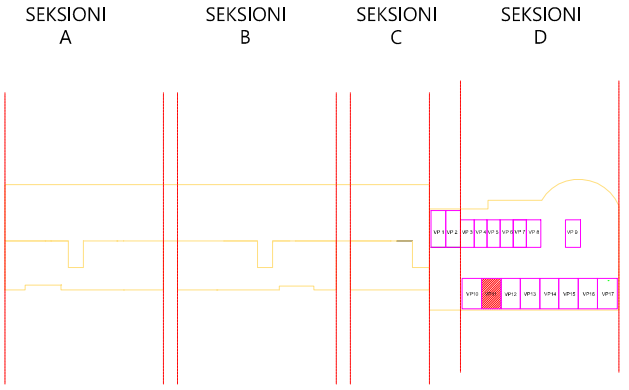

PLANIMETRIA SH 1: 100

PLANI I VENDOSJES SH 1: 1500

ANALIZA E SIPERFAQEVE

VENDPARKIM 11,KATI -2, SEKSIONI D

TIPI	VP
SIPERFAQE VENDPARKIMI	23.2M ²

OBJEKTI

BANESE ME 3 KATE DHE 2 KAT NEN TOKE NE L."UJE I FTOHTE",VLORE

VENDPARKIM 11 KATI -2 SEKSIONI D

INVESTITOR

"HEL-PET" shpk

VP