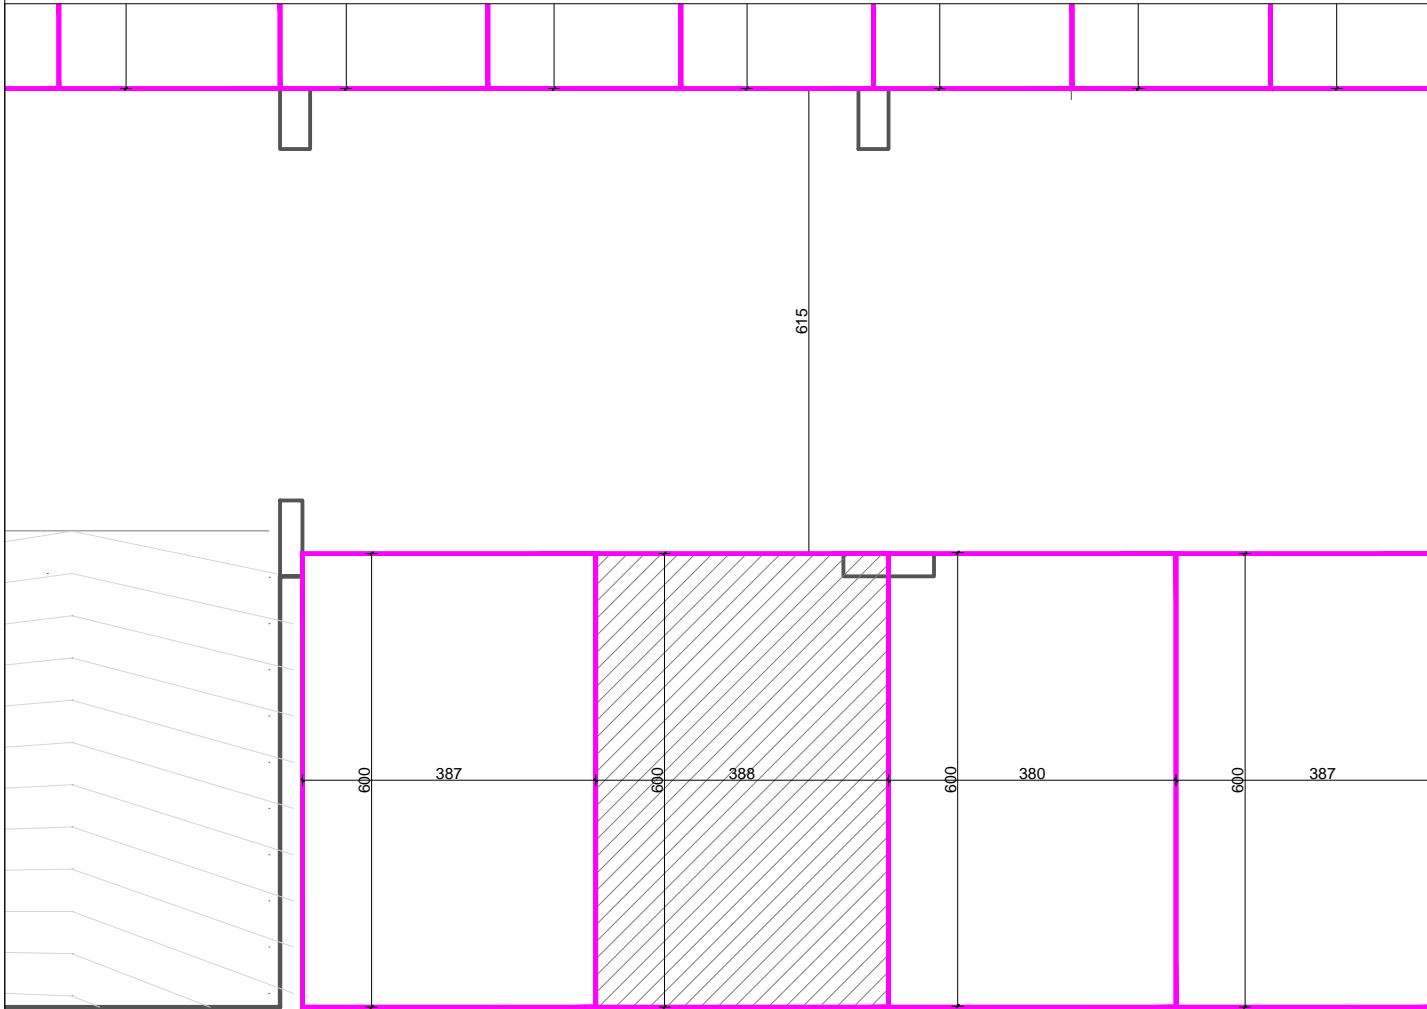

PLANIMETRIA SH 1: 100

PLANI I VENDOSJES SH 1: 1500

ANALIZA E SIPERFAQEVE

VENDPARKIM 11,KATI -2, SEKSIONI D

TIPI	VP
SIPERFAQE VENDPARKIMI	23.2M ²

OBJEKTI

BANESE ME 3 KATE DHE 2 KAT NEN TOKE NE L."UJE I FTOHTE",VLORE

VENDPARKIM 11 KATI -2 SEKSIONI D

INVESTITOR

"HEL-PET" shpk

VP