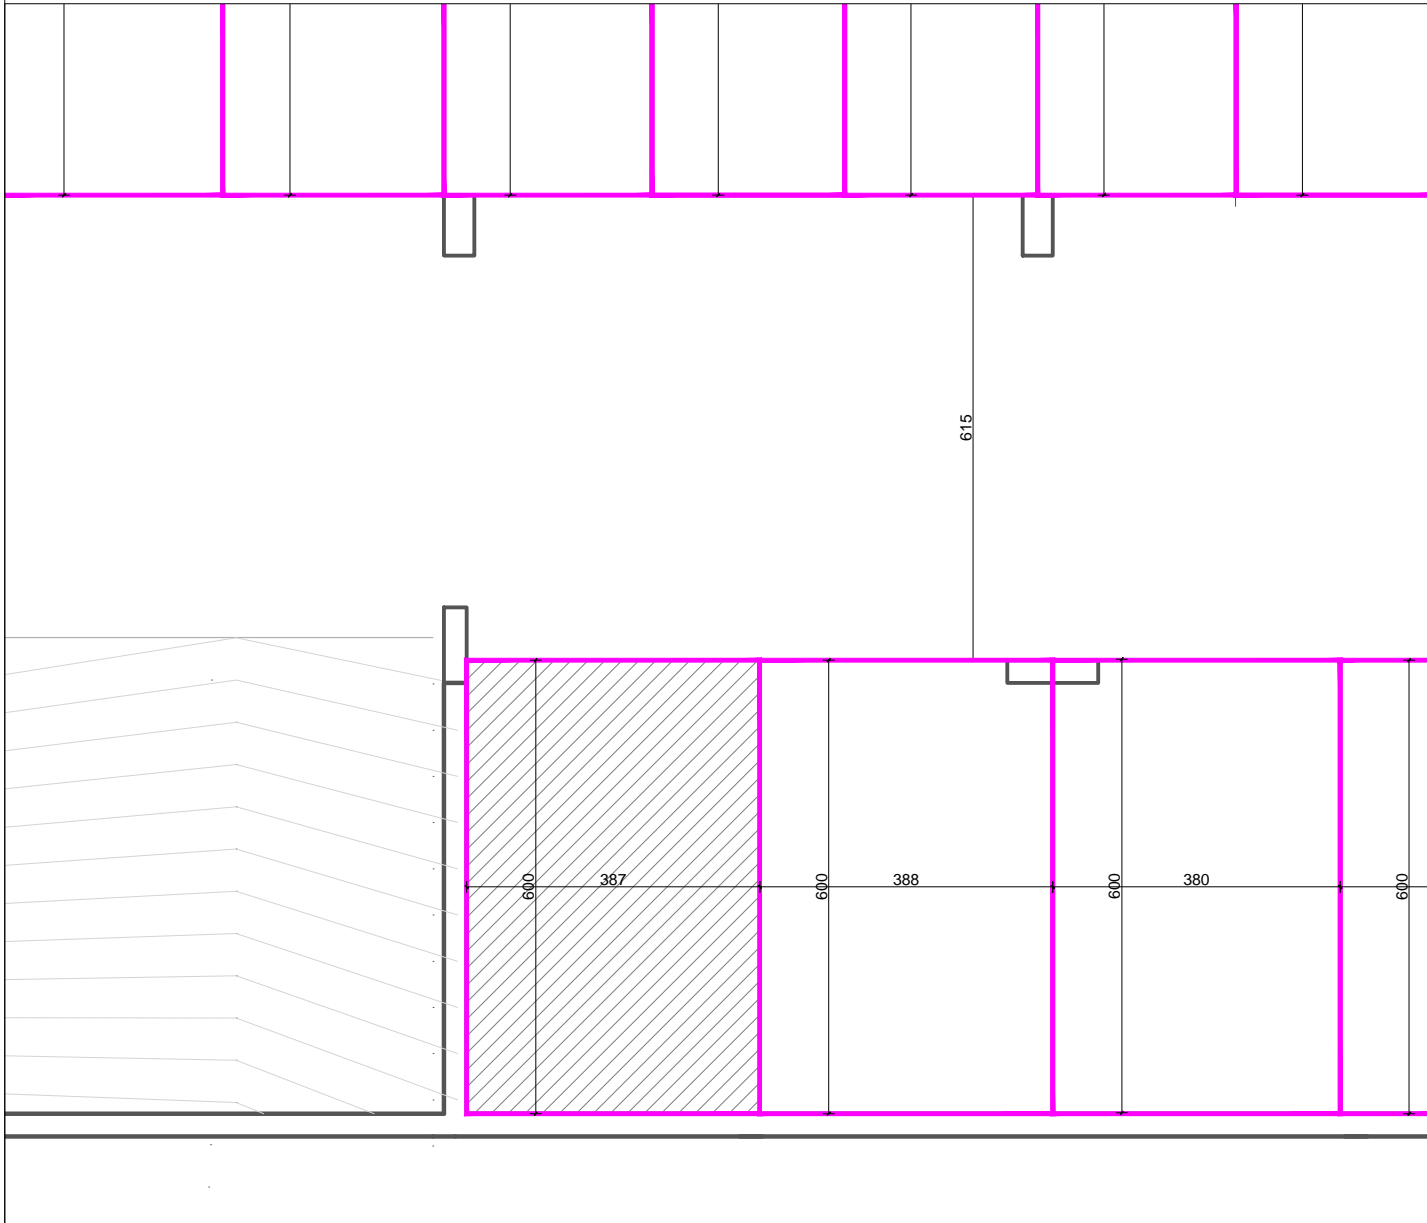

PLANIMETRIA SH 1: 100

PLANI I VENDOSJES SH 1: 1500

ANALIZA E SIPERFAQEVE

VENDPARKIM 10,KATI -2, SEKSIONI D

| | |
|-----------------------|--------------------|
| TIPI | VP |
| SIPERFAQE VENDPARKIMI | 23.2M ² |

OBJEKTI

BANESE ME 3 KATE DHE 2 KAT NEN TOKE NE L."UJE I FTOHTE",VLORE

VENDPARKIM 10 KATI -2 SEKSIONI D

INVESTITOR

"HEL-PET" shpk

VP