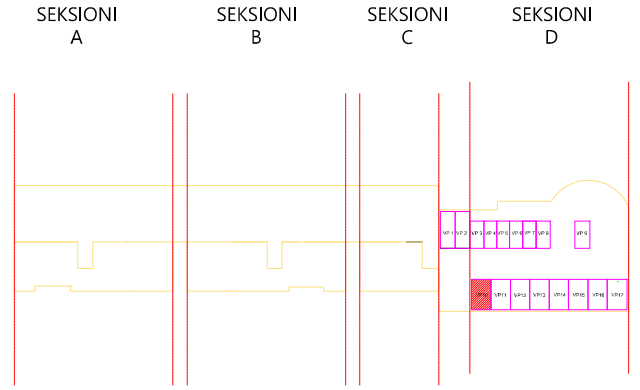

PLANIMETRIA SH 1: 100

PLANI I VENDOSJES SH 1: 1500

ANALIZA E SIPERFAQEVE

VENDPARKIM 10,KATI -2, SEKSIONI D

| | |
|-----------------------|--------------------|
| TIPI | VP |
| SIPERFAQE VENDPARKIMI | 23.2M ² |

OBJEKTI

BANESE ME 3 KATE DHE 2 KAT NEN TOKE NE L."UJE I FTOHTE",VLORE

VENDPARKIM 10 KATI -2 SEKSIONI D

INVESTITOR

"HEL-PET" shpk

VP