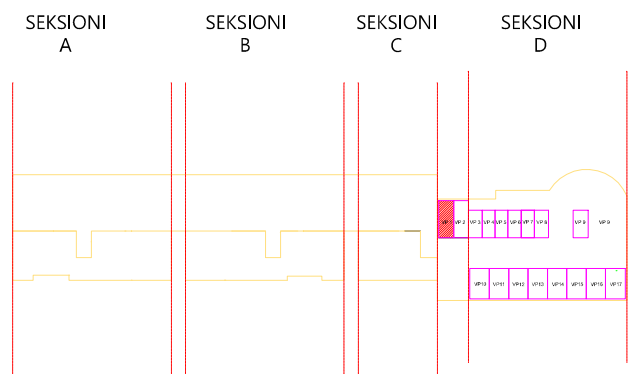

PLANIMETRIA SH 1: 100

PLANI I VENDOSJES SH 1: 1500

ANALIZA E SIPERFAQEVE

VENDPARKIM 1,KATI -2, SEKSIONI D	
TIPI	VP
SIPERFAQE VENDPARKIMI	21.5M ²

OBJEKTI BANESE ME 3 KATE DHE 2 KAT NEN TOKE NE L."UJE I FTOHTE",VLORE

VENDPARKIM 1 KATI -2 SEKSIONI D

INVESTITOR

"HEL-PET" shpk

VP