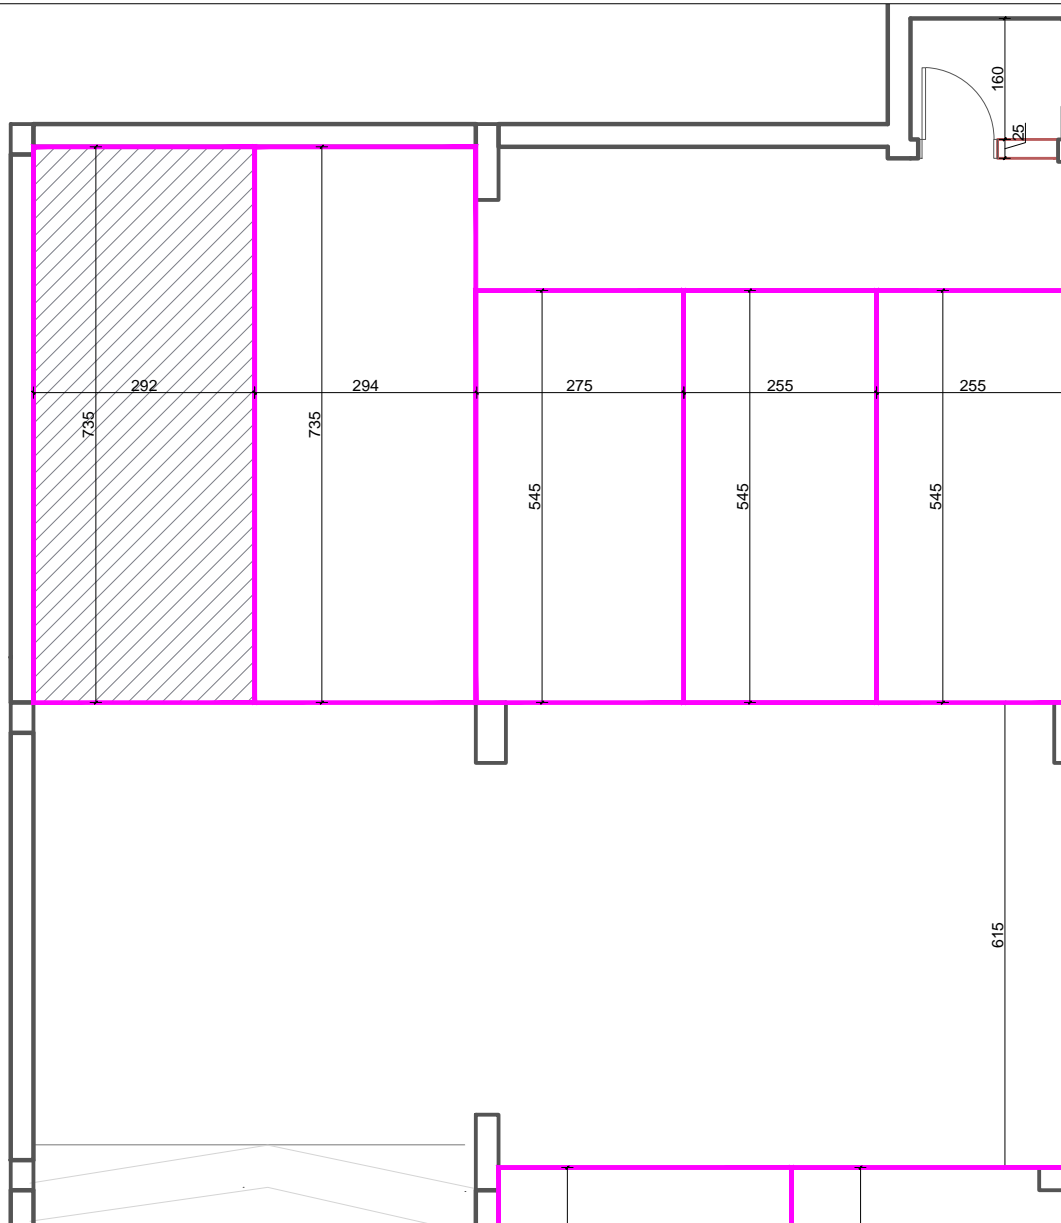

PLANIMETRIA SH 1: 100

PLANI I VENDOSJES SH 1: 1500

ANALIZA E SIPERFAQEVE

VENDPARKIM 1,KATI -2, SEKSIONI D	
TIPI	VP
SIPERFAQE VENDPARKIMI	21.5M ²

OBJEKTI BANESE ME 3 KATE DHE 2 KAT NEN TOKE NE L."UJE I FTOHTE",VLORE

VENDPARKIM 1 KATI -2 SEKSIONI D

INVESTITOR

"HEL-PET" shpk

VP