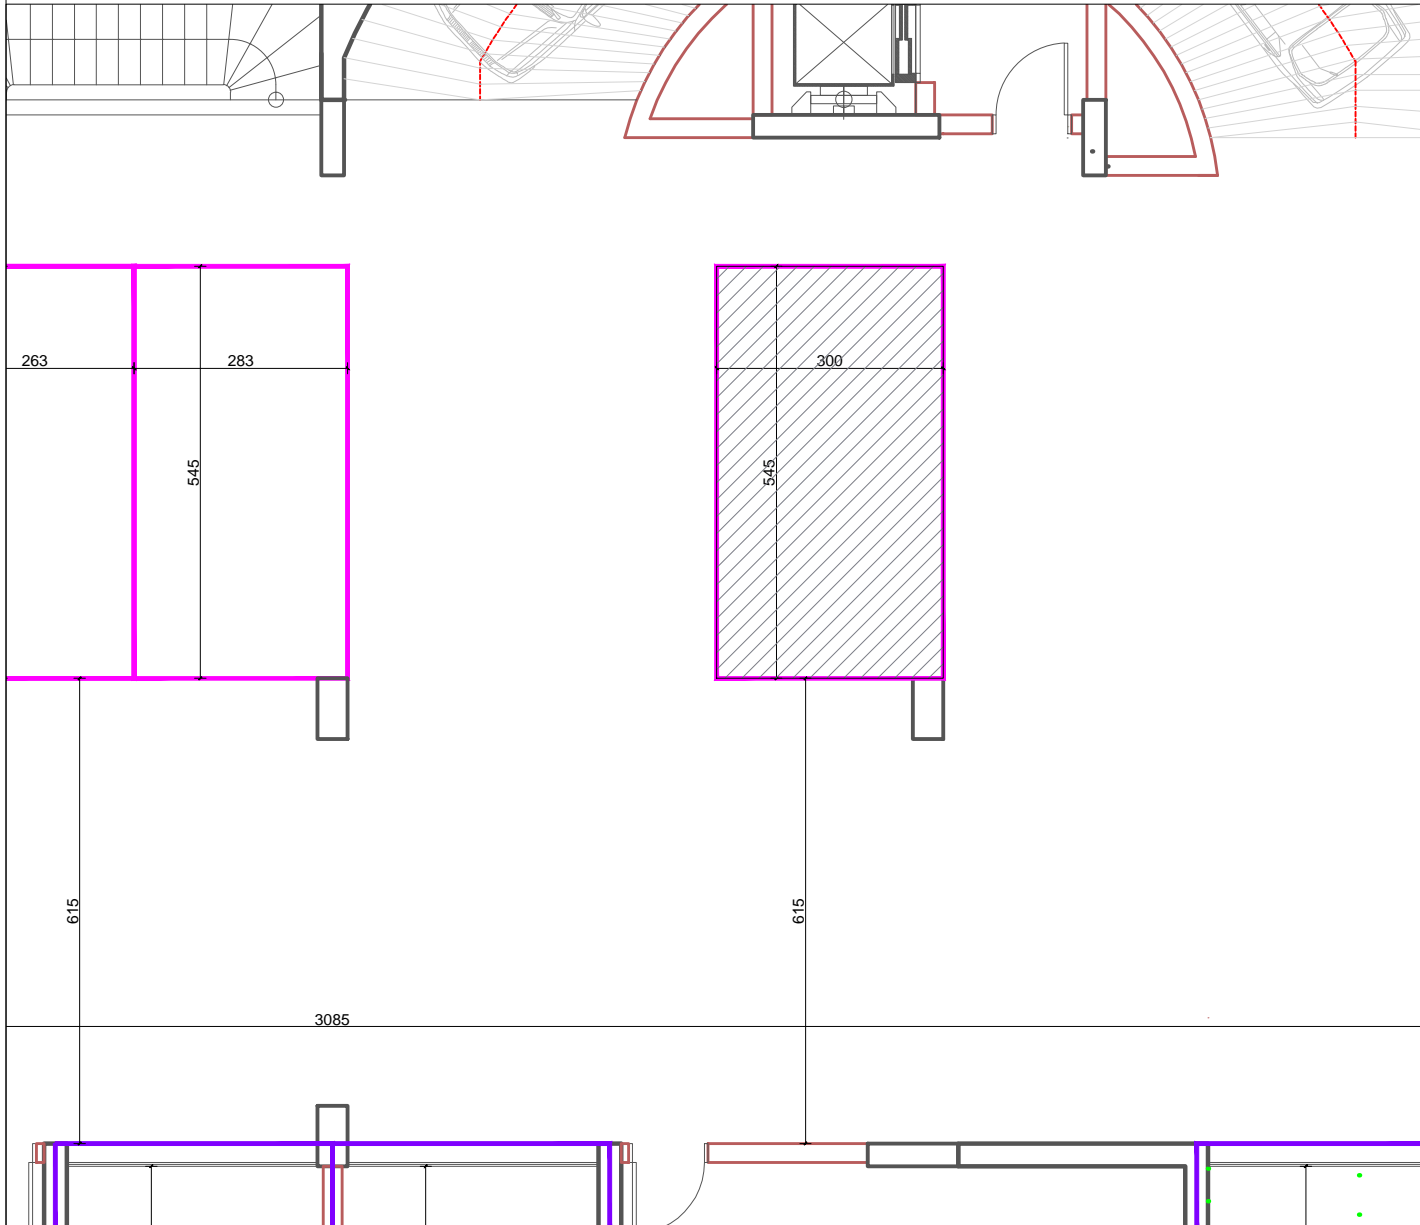

PLANIMETRIA SH 1: 100

PLANI I VENDOSJES SH 1: 1500

SEKSIONI A      SEKSIONI B      SEKSIONI C      SEKSIONI D

ANALIZA E SIPERFAQEVE

VENDPARKIM 29,KATI -1, SEKSIONI D

TIPI	VP
SIPERFAQE VENDPARKIMI	16.3M <sup>2</sup>

OBJEKTI

BANESE ME 3 KATE DHE 2 KAT NEN TOKE NE L."UJE I FTOHTE",VLORE

VENDPARKIM 29 KATI -1 SEKSIONI D

INVESTITOR

"HEL-PET" shpk

VP