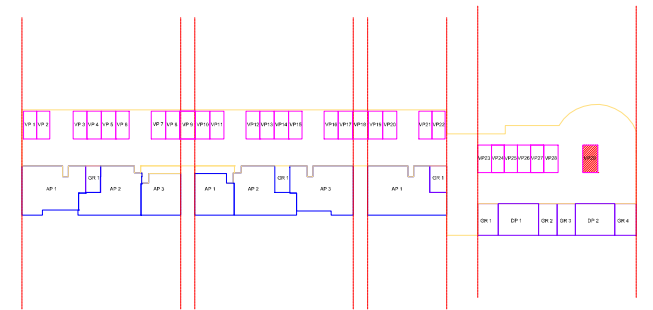

PLANIMETRIA SH 1: 100

PLANI I VENDOSJES SH 1: 1500

SEKSIONI A      SEKSIONI B      SEKSIONI C      SEKSIONI D

ANALIZA E SIPERFAQEVE

VENDPARKIM 29,KATI -1, SEKSIONI D

TIPI	VP
SIPERFAQE VENDPARKIMI	16.3M <sup>2</sup>

OBJEKTI

BANESE ME 3 KATE DHE 2 KAT NEN TOKE NE L."UJE I FTOHTE",VLORE

VENDPARKIM 29 KATI -1 SEKSIONI D

INVESTITOR

"HEL-PET" shpk

VP