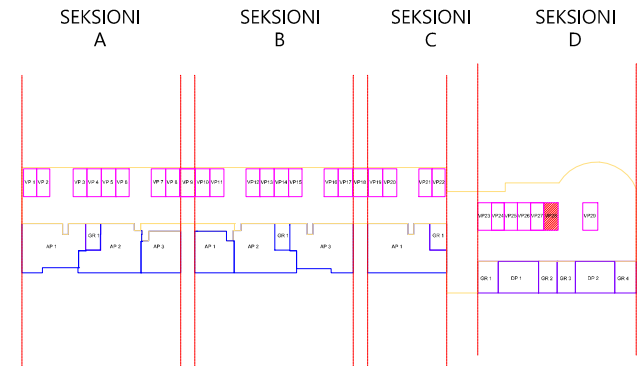

PLANIMETRIA SH 1: 100

PLANI I VENDOSJES SH 1: 1500

ANALIZA E SIPERFAQEVE

VENDPARKIM 28,KATI -1, SEKSIONI D

TIPI	VP
SIPERFAQE VENDPARKIMI	15.4M ²

OBJEKTI

BANESE ME 3 KATE DHE 2 KAT NEN TOKE NE L."UJE I FTOHTE",VLORE

VENDPARKIM 28 KATI -1 SEKSIONI D

INVESTITOR

"HEL-PET" shpk

VP