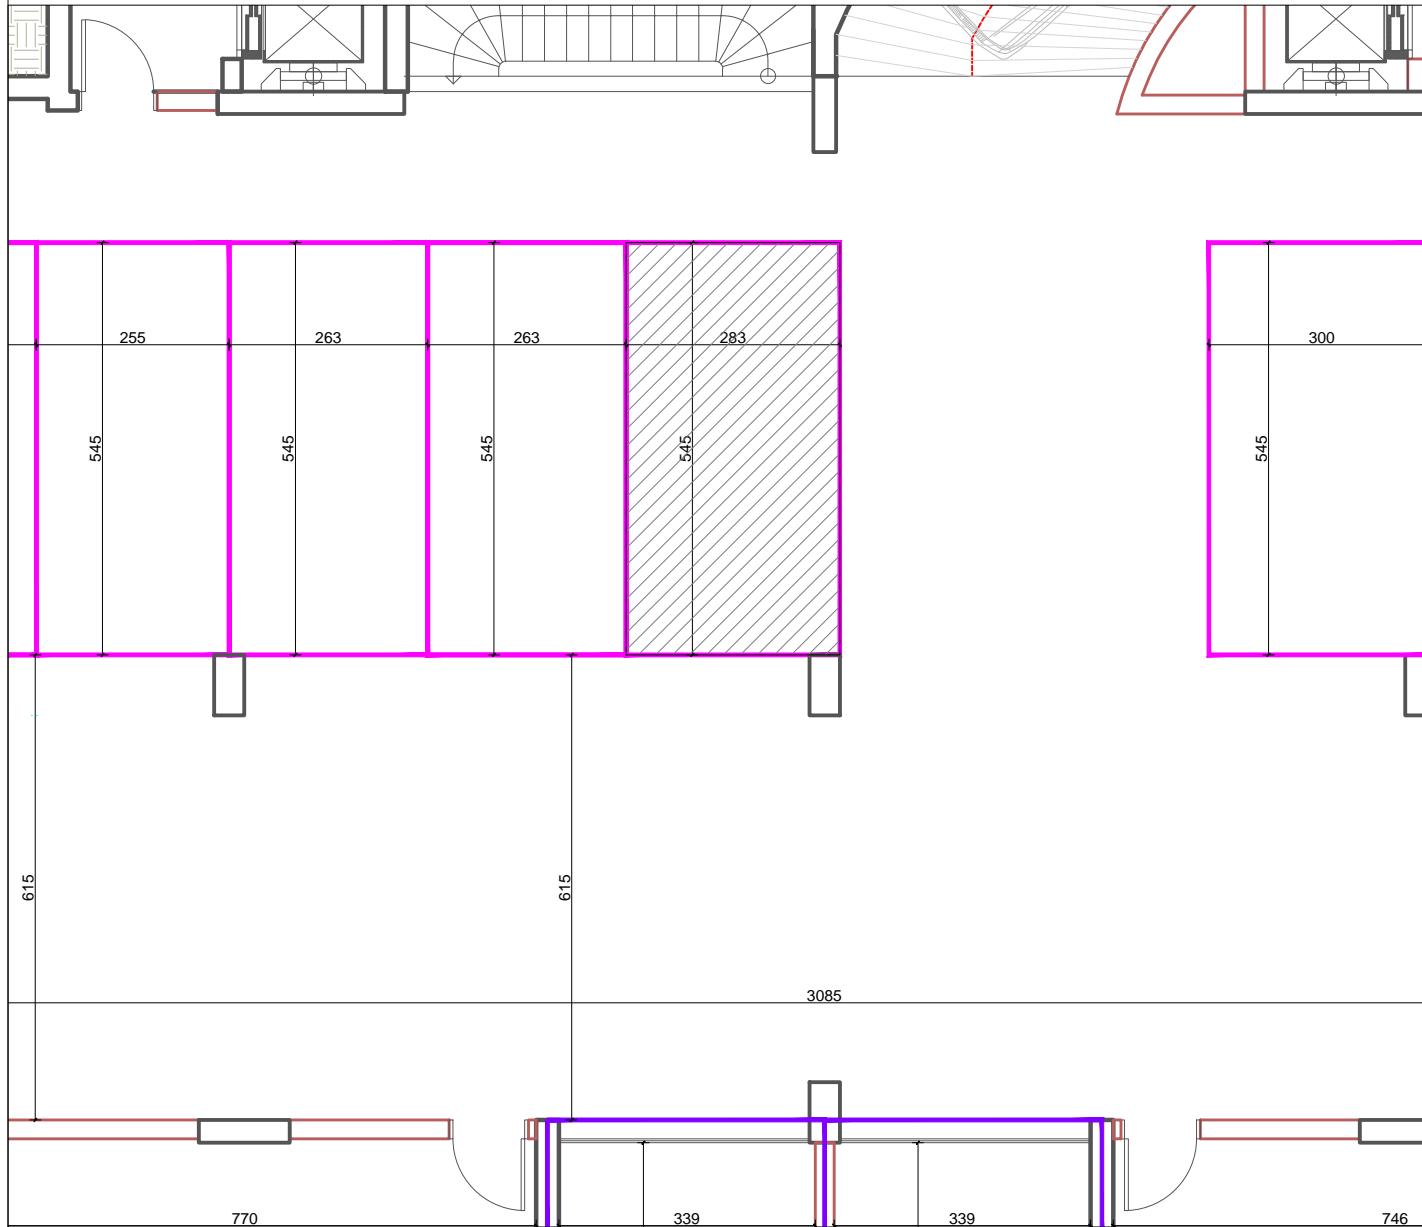

PLANIMETRIA SH 1: 100

PLANI I VENDOSJES SH 1: 1500

ANALIZA E SIPERFAQEVE

VENDPARKIM 28,KATI -1, SEKSIONI D

TIPI	VP
SIPERFAQE VENDPARKIMI	15.4M ²

OBJEKTI

BANESE ME 3 KATE DHE 2 KAT NEN TOKE NE L."UJE I FTOHTE",VLORE

VENDPARKIM 28 KATI -1 SEKSIONI D

INVESTITOR

"HEL-PET" shpk

VP