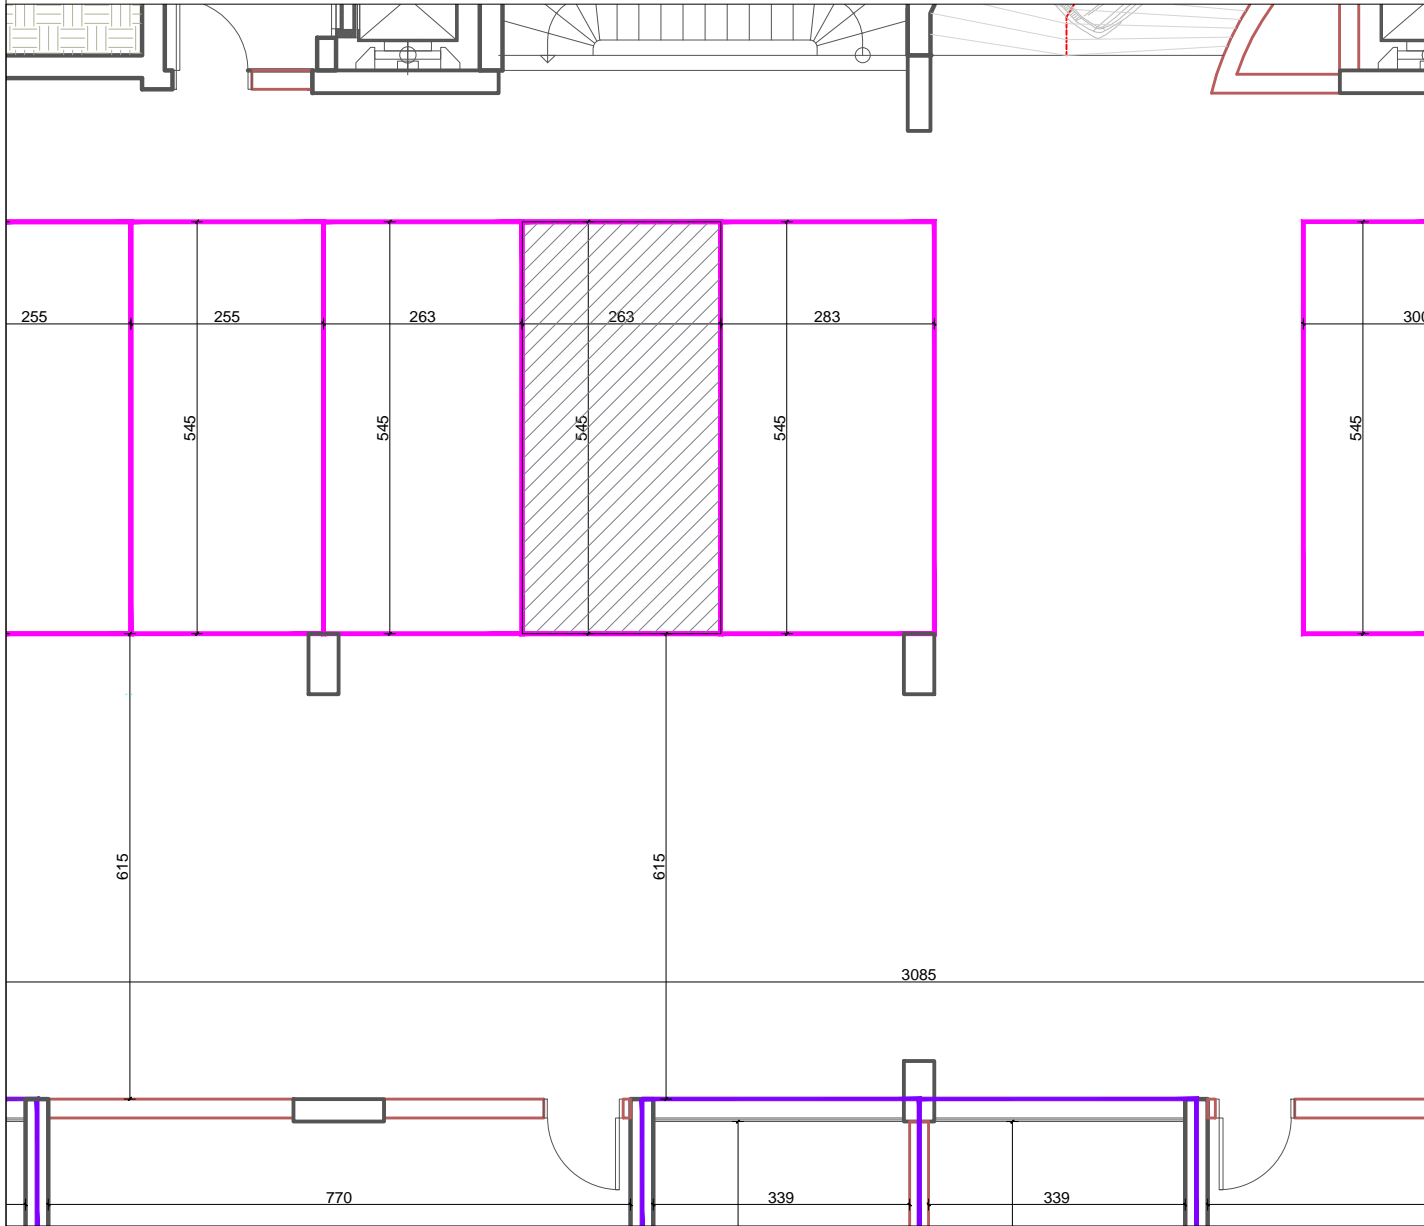

PLANIMETRIA SH 1: 100

PLANI I VENDOSJES SH 1: 1500

ANALIZA E SIPERFAQEVE

VENDPARKIM 27,KATI -1, SEKSIONI D	
TIPI	VP
SIPERFAQE VENDPARKIMI	14.3M ²

OBJEKTI BANESE ME 3 KATE DHE 2 KAT NEN TOKE NE L."UJE I FTOHTE",VLORE

VENDPARKIM 27 KATI -1 SEKSIONI D

INVESTITOR "HEL-PET" shpk

VP