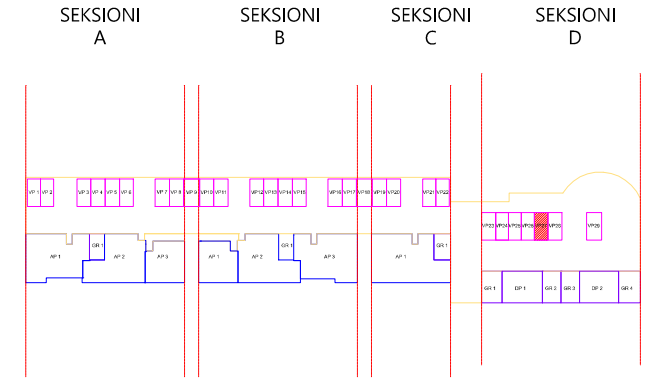

PLANIMETRIA SH 1: 100

PLANI I VENDOSJES SH 1: 1500

ANALIZA E SIPERFAQEVE

VENDPARKIM 27,KATI -1, SEKSIONI D	
TIPI	VP
SIPERFAQE VENDPARKIMI	14.3M ²

OBJEKTI BANESE ME 3 KATE DHE 2 KAT NEN TOKE NE L."UJE I FTOHTE",VLORE

VENDPARKIM 27 KATI -1 SEKSIONI D

INVESTITOR "HEL-PET" shpk

VP