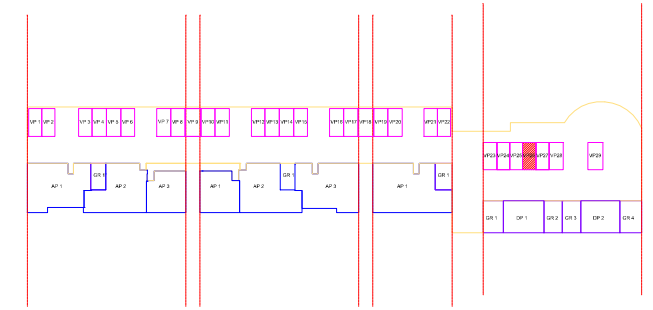

PLANIMETRIA SH 1: 100

PLANI I VENDOSJES SH 1: 1500

SEKSIONI A      SEKSIONI B      SEKSIONI C      SEKSIONI D

ANALIZA E SIPERFAQEVE

VENDPARKIM 26,KATI -1, SEKSIONI D

TIPI	VP
SIPERFAQE VENDPARKIMI	14.3M <sup>2</sup>

OBJEKTI

BANESE ME 3 KATE DHE 2 KAT NEN TOKE NE L."UJE I FTOHTE",VLORE

VENDPARKIM 26 KATI -1 SEKSIONI D

INVESTITOR

"HEL-PET" shpk

VP