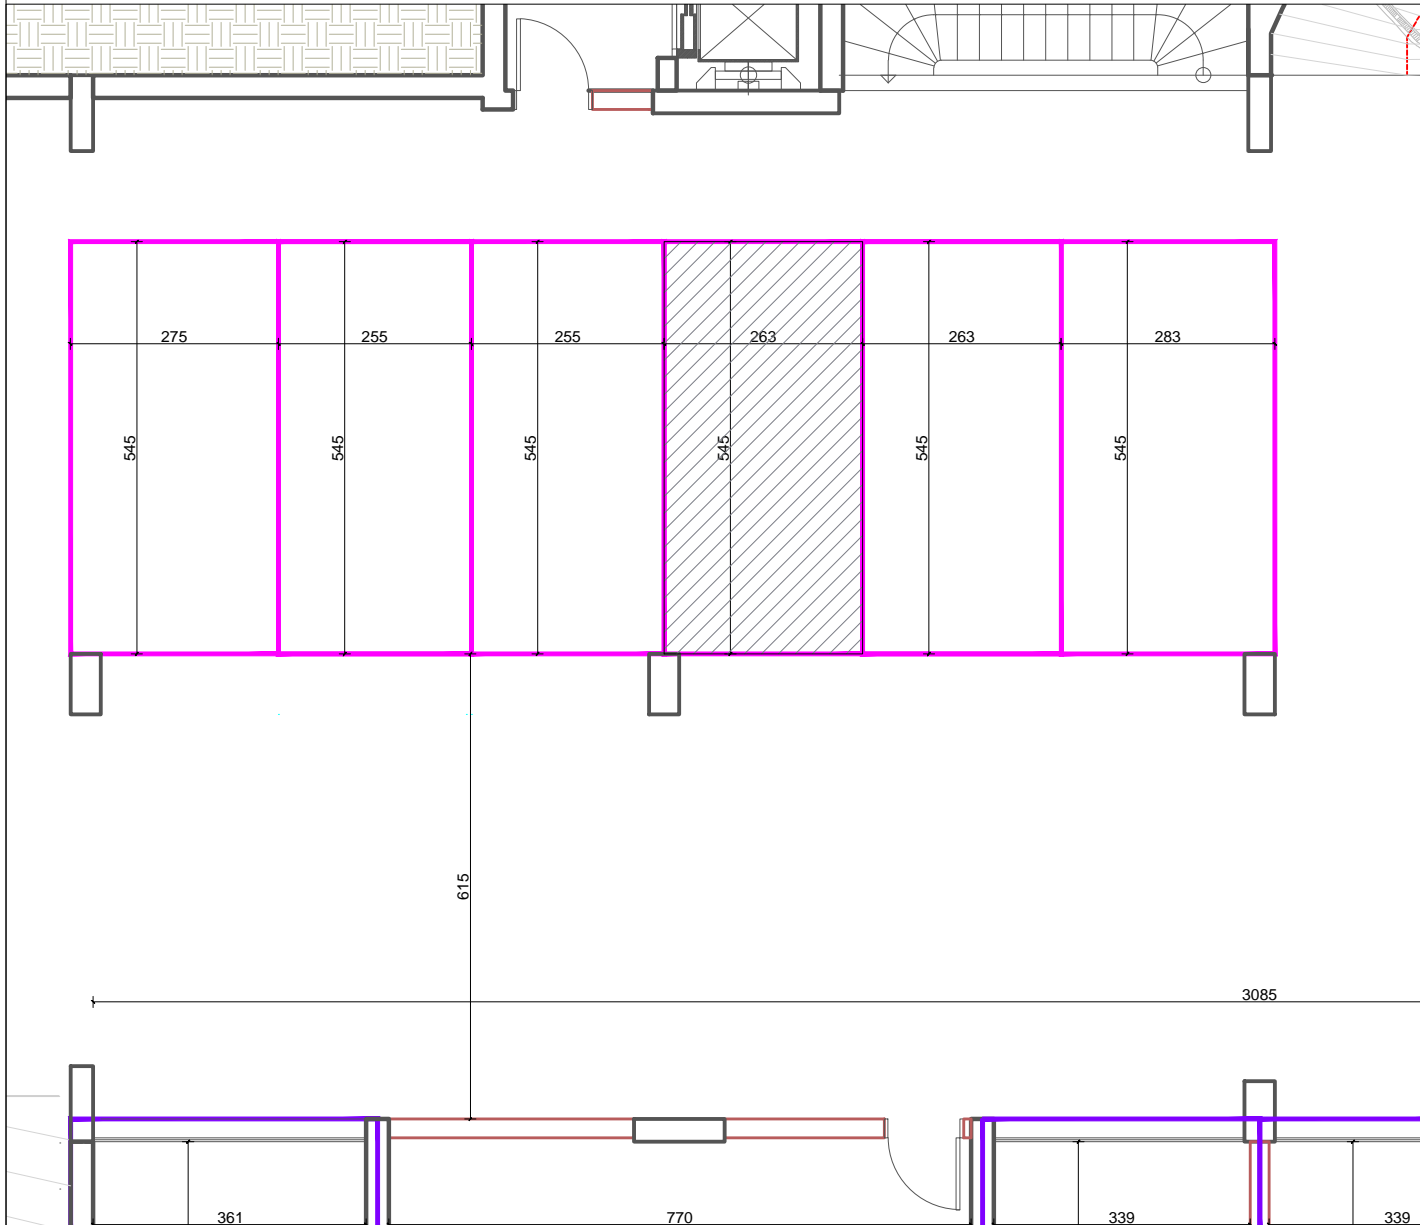

PLANIMETRIA SH 1: 100

PLANI I VENDOSJES SH 1: 1500

SEKSIONI A      SEKSIONI B      SEKSIONI C      SEKSIONI D

ANALIZA E SIPERFAQEVE

VENDPARKIM 26,KATI -1, SEKSIONI D

TIPI	VP
SIPERFAQE VENDPARKIMI	14.3M <sup>2</sup>

OBJEKTI

BANESE ME 3 KATE DHE 2 KAT NEN TOKE NE L."UJE I FTOHTE",VLORE

VENDPARKIM 26 KATI -1 SEKSIONI D

INVESTITOR

"HEL-PET" shpk

VP