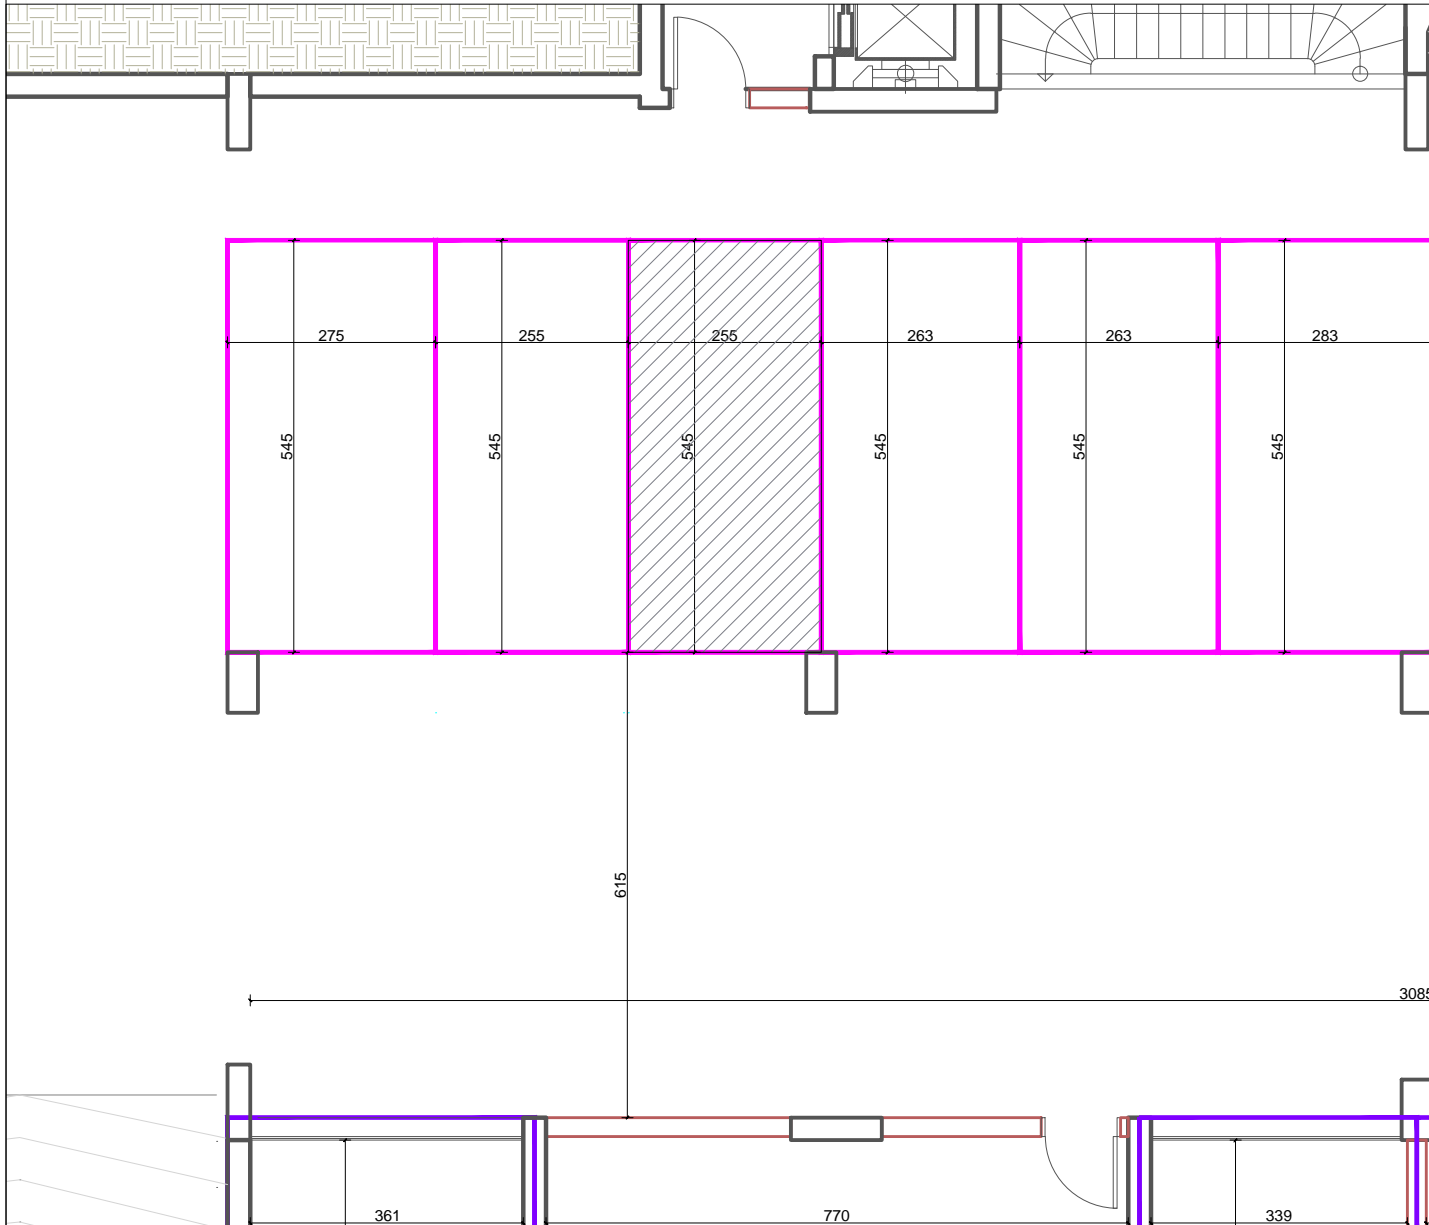

PLANIMETRIA SH 1: 100

PLANI I VENDOSJES SH 1: 1500

ANALIZA E SIPERFAQEVE

VENDPARKIM 25,KATI -1, SEKSIONI D	
TIPI	VP
SIPERFAQE VENDPARKIMI	14M <sup>2</sup>

OBJEKTI

BANESE ME 3 KATE DHE 2 KAT NEN TOKE NE L."UJE I FTOHTE",VLORE

VENDPARKIM 25 KATI -1 SEKSIONI D

INVESTITOR

"HEL-PET" shpk

VP