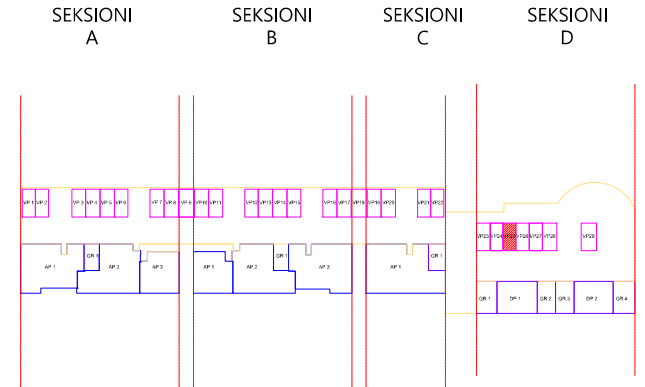

PLANIMETRIA SH 1: 100

PLANI I VENDOSJES SH 1: 1500

ANALIZA E SIPERFAQEVE

VENDPARKIM 25,KATI -1, SEKSIONI D	
TIPI	VP
SIPERFAQE VENDPARKIMI	14M <sup>2</sup>

OBJEKTI

BANESE ME 3 KATE DHE 2 KAT NEN TOKE NE L."UJE I FTOHTE",VLORE

VENDPARKIM 25 KATI -1 SEKSIONI D

INVESTITOR

"HEL-PET" shpk

VP