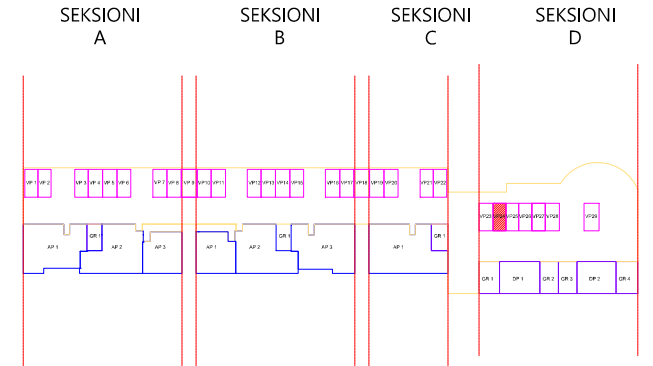

PLANIMETRIA SH 1: 100

PLANI I VENDOSJES SH 1: 1500

ANALIZA E SIPERFAQEVE

VENDPARKIM 24,KATI -1, SEKSIONI D	
TIPI	VP
SIPERFAQE VENDPARKIMI	14M ²

OBJEKTI

BANESE ME 3 KATE DHE 2 KAT NEN TOKE NE L."UJE I FTOHTE",VLORE

VENDPARKIM 24 KATI -1 SEKSIONI D

INVESTITOR

"HEL-PET" shpk

VP