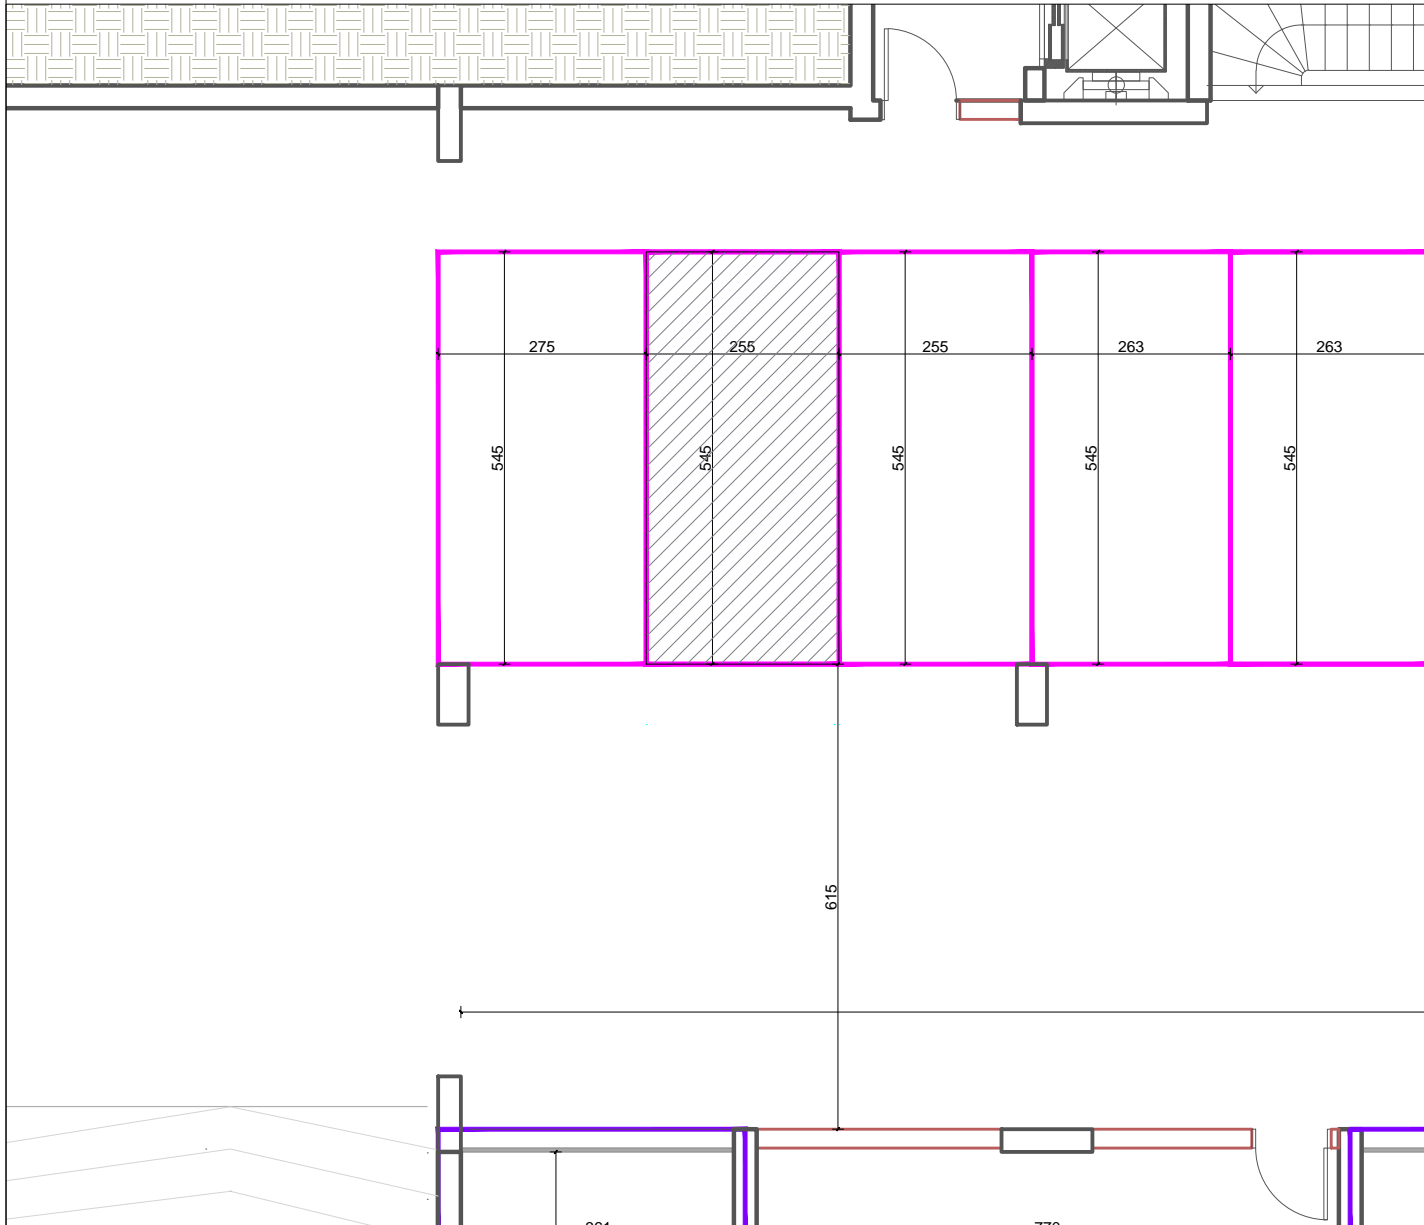

PLANIMETRIA SH 1: 100

PLANI I VENDOSJES SH 1: 1500

ANALIZA E SIPERFAQEVE

VENDPARKIM 24,KATI -1, SEKSIONI D	
TIPI	VP
SIPERFAQE VENDPARKIMI	14M ²

OBJEKTI

BANESE ME 3 KATE DHE 2 KAT NEN TOKE NE L."UJE I FTOHTE",VLORE

VENDPARKIM 24 KATI -1 SEKSIONI D

INVESTITOR

"HEL-PET" shpk

VP