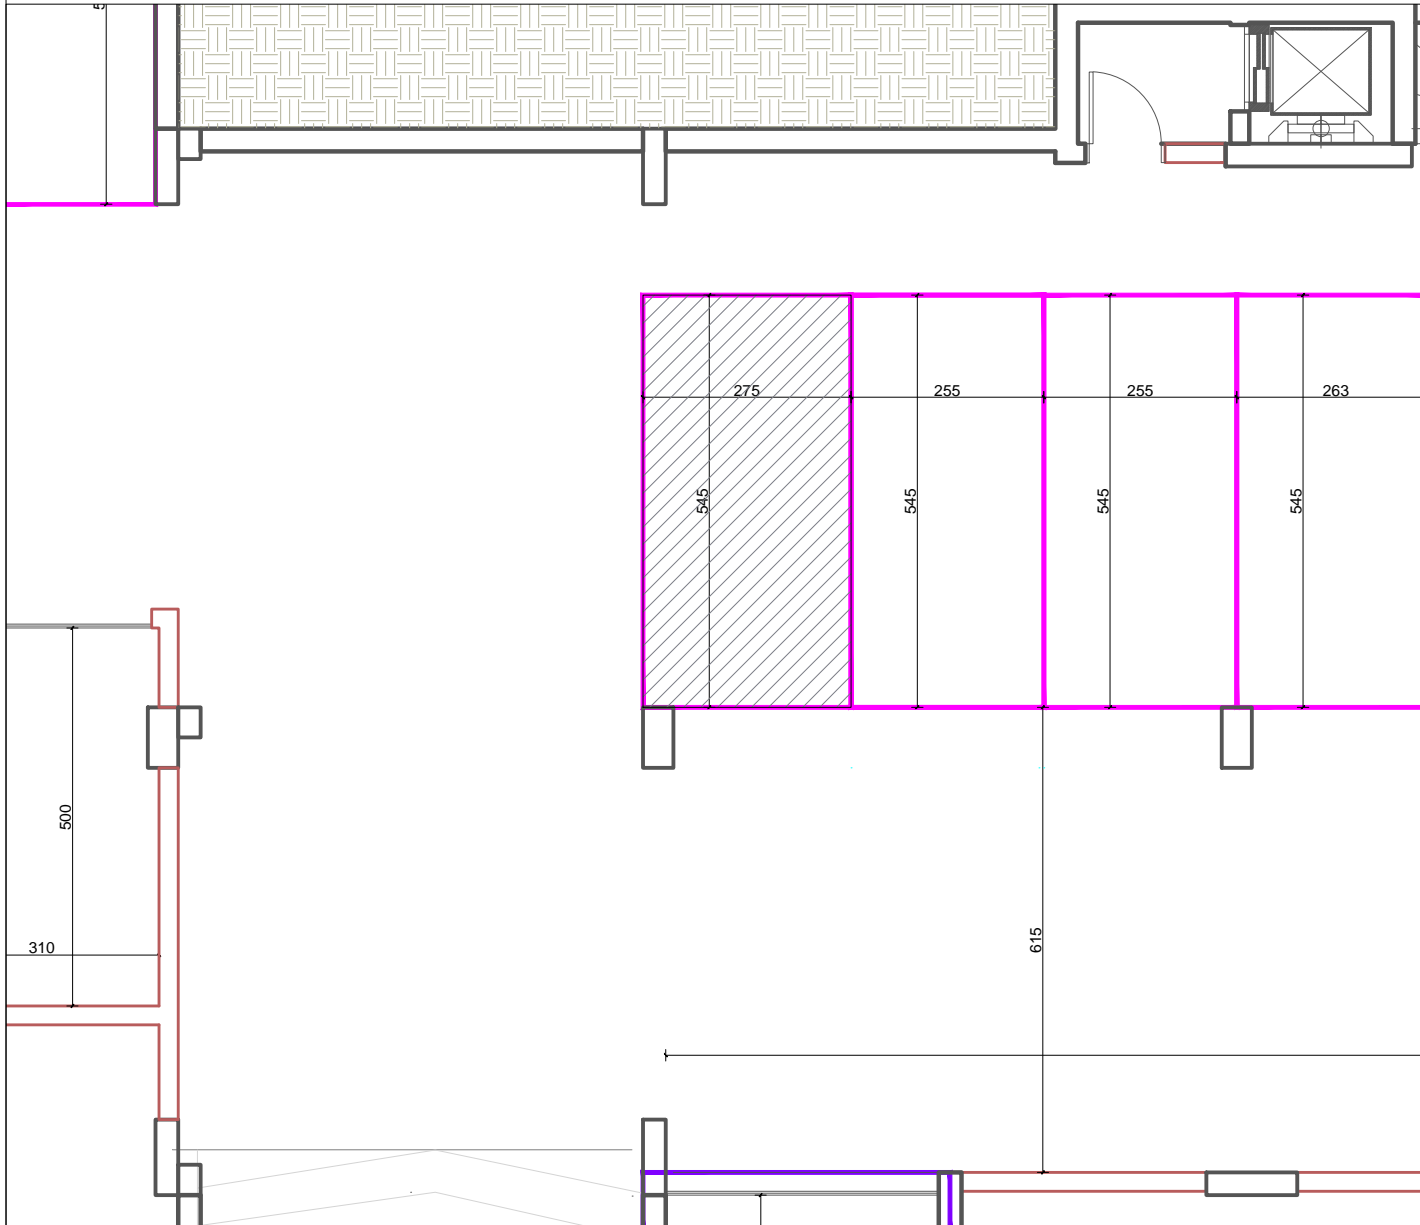

PLANIMETRIA SH 1: 100

PLANI I VENDOSJES SH 1: 1500

ANALIZA E SIPERFAQEVE

VENDPARKIM 23,KATI -1, SEKSIONI D	
TIPI	VP
SIPERFAQE VENDPARKIMI	15M <sup>2</sup>

OBJEKTI

BANESE ME 3 KATE DHE 2 KAT NEN TOKE NE L."UJE I FTOHTE",VLORE

VENDPARKIM 23 KATI -1 SEKSIONI D

INVESTITOR

"HEL-PET" shpk

VP