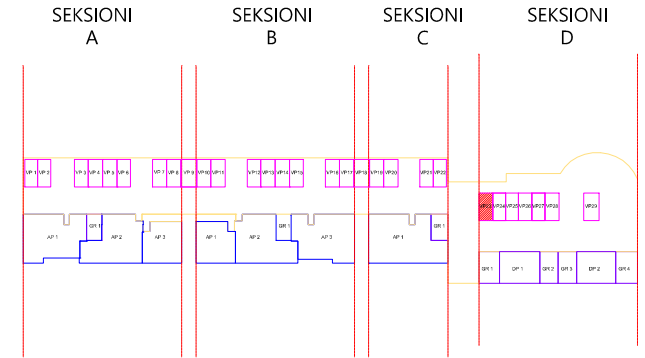

PLANIMETRIA SH 1: 100

PLANI I VENDOSJES SH 1: 1500

ANALIZA E SIPERFAQEVE

VENDPARKIM 23,KATI -1, SEKSIONI D	
TIPI	VP
SIPERFAQE VENDPARKIMI	15M <sup>2</sup>

OBJEKTI

BANESE ME 3 KATE DHE 2 KAT NEN TOKE NE L."UJE I FTOHTE",VLORE

VENDPARKIM 23 KATI -1 SEKSIONI D

INVESTITOR

"HEL-PET" shpk

VP