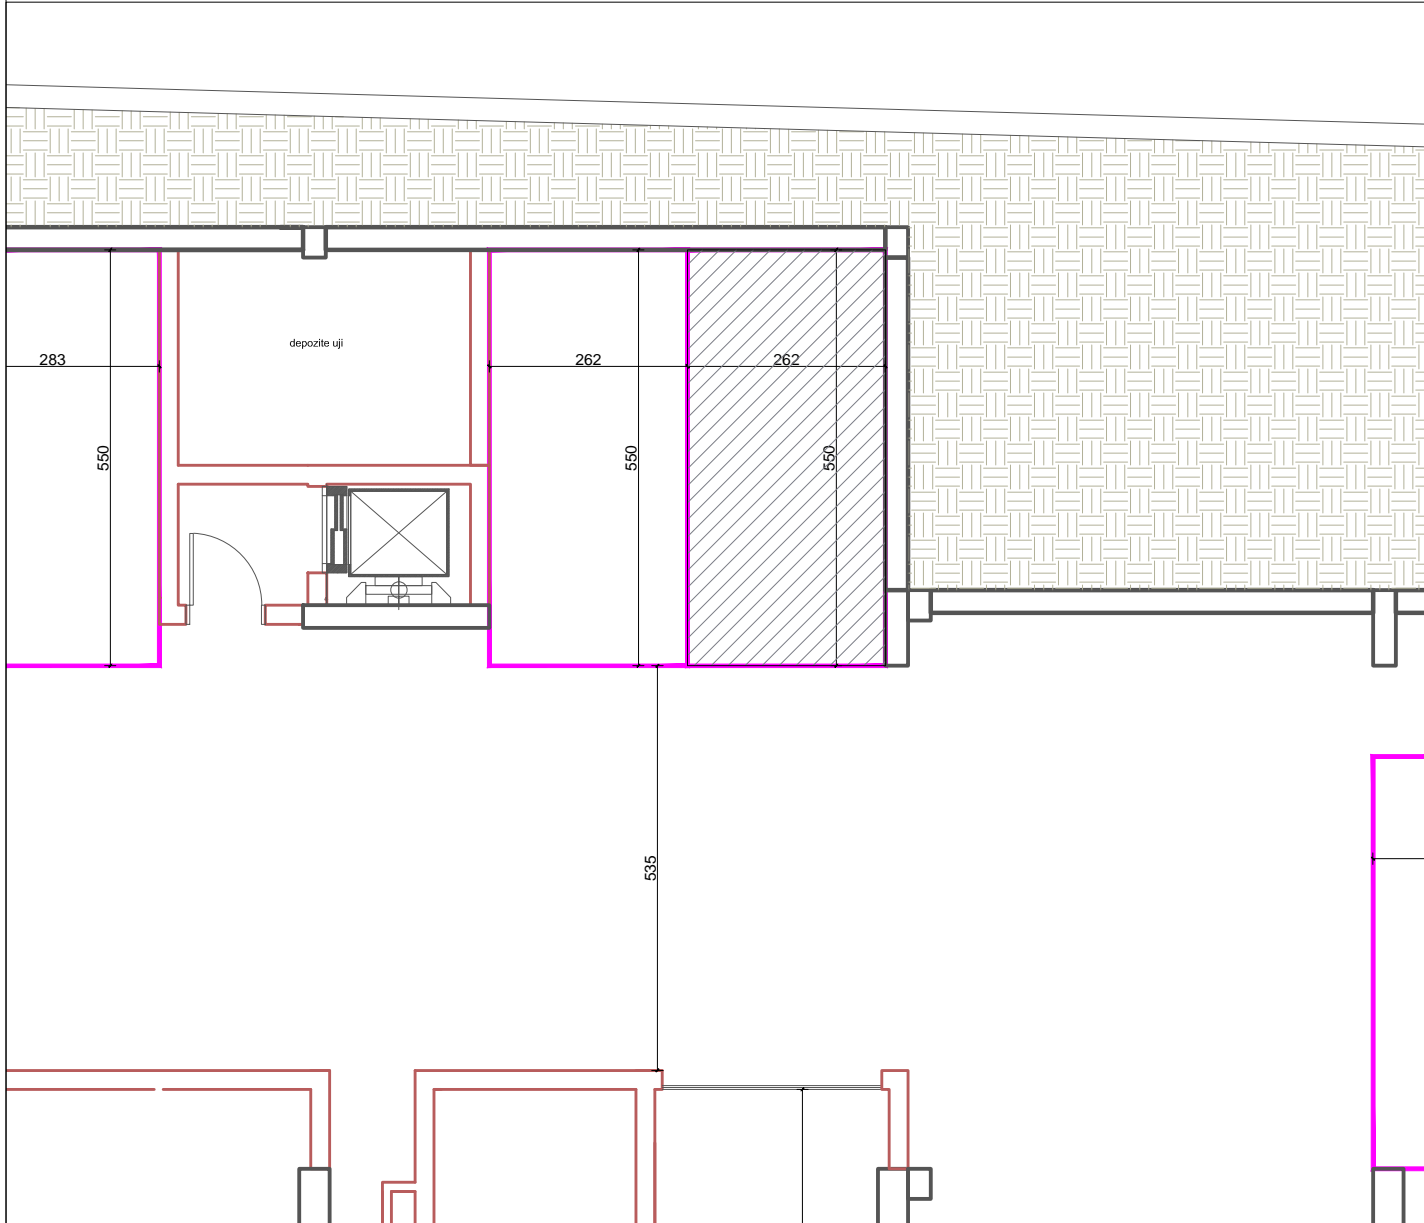

PLANIMETRIA SH 1: 100

PLANI I VENDOSJES SH 1: 1500

ANALIZA E SIPERFAQEVE

VENDPARKIM 22,KATI -1, SEKSIONI C

TIPI	VP
SIPERFAQE VENDPARKIMI	14.4M ²

OBJEKTI

BANESE ME 3 KATE DHE 2 KAT NEN TOKE NE L."UJE I FTOHTE",VLORE

VENDPARKIM 22 KATI -1 SEKSIONI C

INVESTITOR

"HEL-PET" shpk

VP