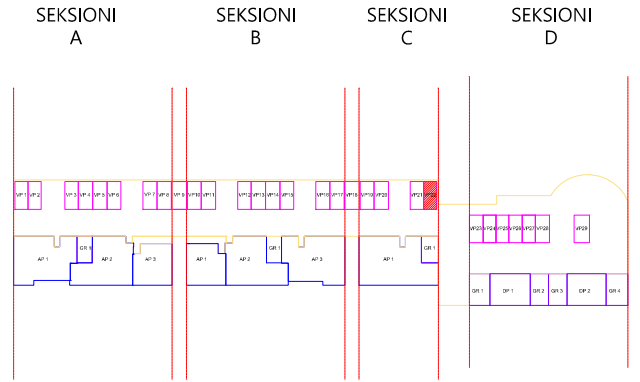

PLANIMETRIA SH 1: 100

PLANI I VENDOSJES SH 1: 1500

ANALIZA E SIPERFAQEVE

VENDPARKIM 22,KATI -1, SEKSIONI C

TIPI	VP
SIPERFAQE VENDPARKIMI	14.4M ²

OBJEKTI

BANESE ME 3 KATE DHE 2 KAT NEN TOKE NE L."UJE I FTOHTE",VLORE

VENDPARKIM 22 KATI -1 SEKSIONI C

INVESTITOR

"HEL-PET" shpk

VP