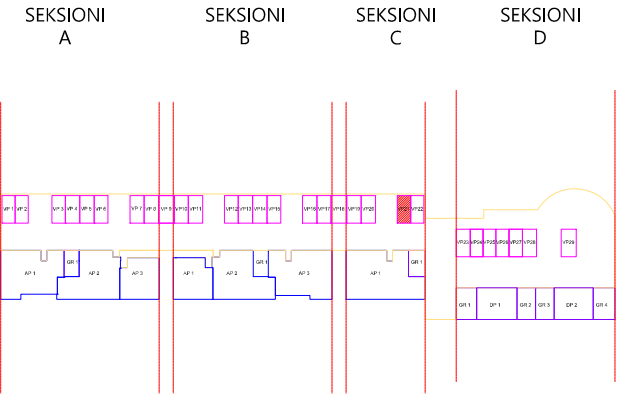

PLANIMETRIA SH 1: 100

PLANI I VENDOSJES SH 1: 1500

ANALIZA E SIPERFAQEVE

VENDPARKIM 21,KATI -1, SEKSIONI C

TIPI	VP
SIPERFAQE VENDPARKIMI	14.4M ²

OBJEKTI

BANESE ME 3 KATE DHE 2 KAT NEN TOKE NE L."UJE I FTOHTE",VLORE

VENDPARKIM 21 KATI -1 SEKSIONI C

INVESTITOR

"HEL-PET" shpk

VP