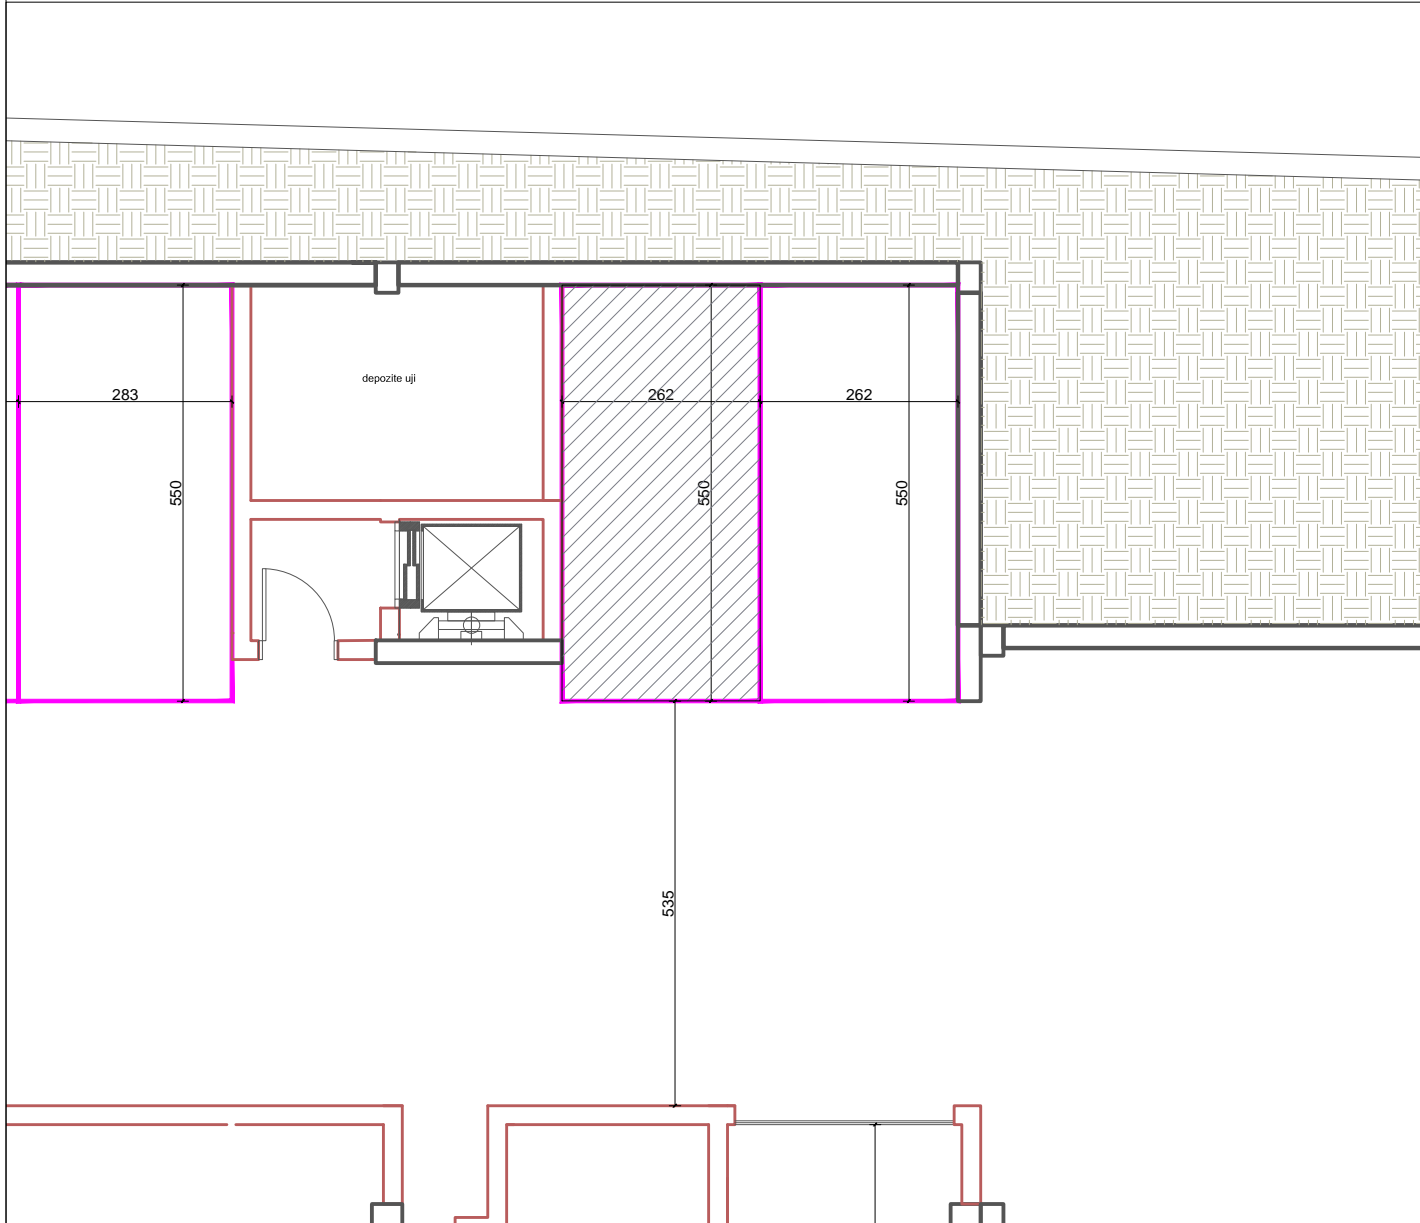

PLANIMETRIA SH 1: 100

PLANI I VENDOSJES SH 1: 1500

ANALIZA E SIPERFAQEVE

VENDPARKIM 21,KATI -1, SEKSIONI C

TIPI	VP
SIPERFAQE VENDPARKIMI	14.4M ²

OBJEKTI

BANESE ME 3 KATE DHE 2 KAT NEN TOKE NE L."UJE I FTOHTE",VLORE

VENDPARKIM 21 KATI -1 SEKSIONI C

INVESTITOR

"HEL-PET" shpk

VP