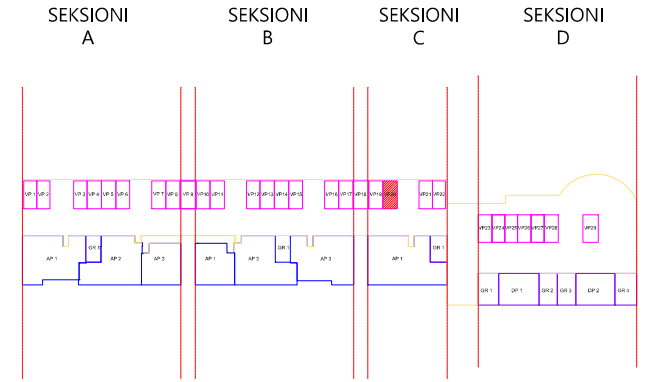

PLANIMETRIA SH 1: 100

PLANI I VENDOSJES SH 1: 1500

ANALIZA E SIPERFAQEVE

VENDPARKIM 20,KATI -1, SEKSIONI C

TIPI	VP
SIPERFAQE VENDPARKIMI	15.5M ²

OBJEKTI

BANESE ME 3 KATE DHE 2 KAT NEN TOKE NE L."UJE I FTOHTE",VLORE

VENDPARKIM 20 KATI -1 SEKSIONI C

INVESTITOR

"HEL-PET" shpk

VP