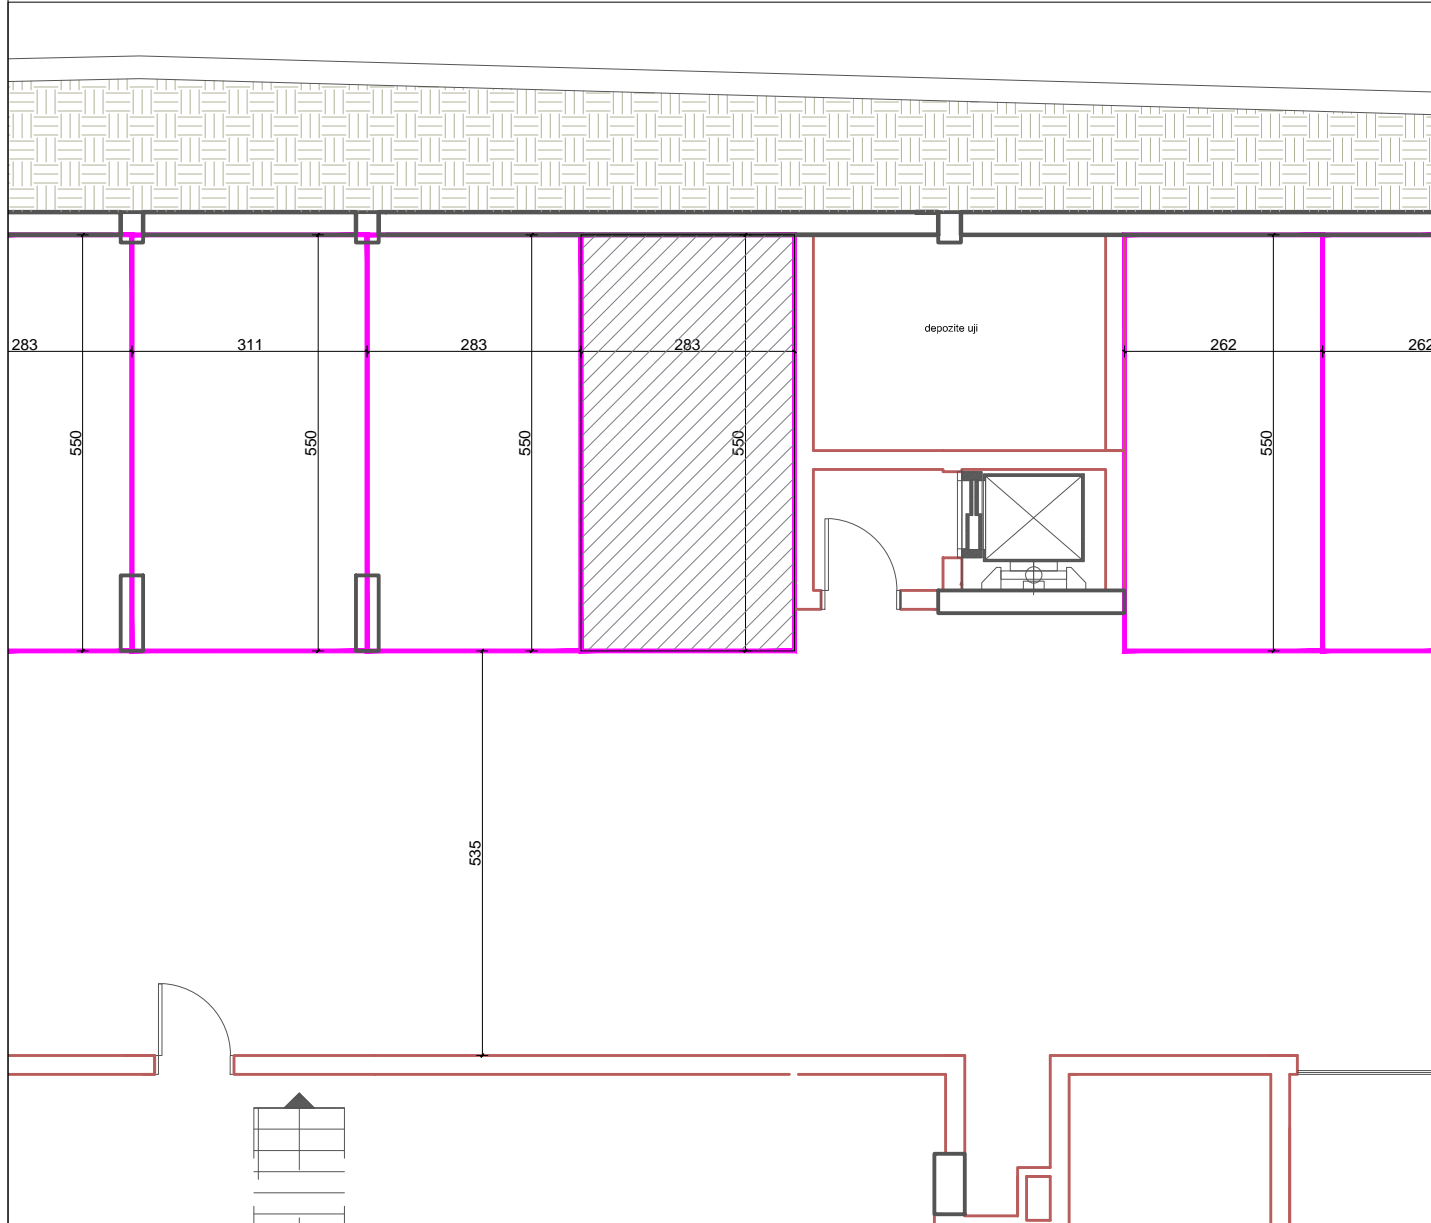

PLANIMETRIA SH 1: 100

PLANI I VENDOSJES SH 1: 1500

ANALIZA E SIPERFAQEVE

VENDPARKIM 20,KATI -1, SEKSIONI C

TIPI	VP
SIPERFAQE VENDPARKIMI	15.5M ²

OBJEKTI

BANESE ME 3 KATE DHE 2 KAT NEN TOKE NE L."UJE I FTOHTE",VLORE

VENDPARKIM 20 KATI -1 SEKSIONI C

INVESTITOR

"HEL-PET" shpk

VP