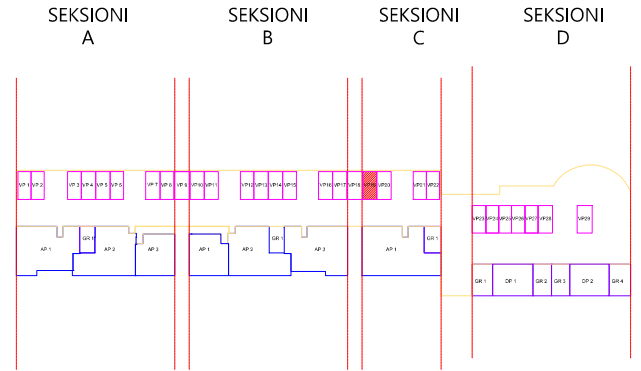

PLANIMETRIA SH 1: 100

PLANI I VENDOSJES SH 1: 1500

ANALIZA E SIPERFAQEVE

VENDPARKIM 19,KATI -1, SEKSIONI C

TIPI	VP
SIPERFAQE VENDPARKIMI	15.5M ²

OBJEKTI

BANESE ME 3 KATE DHE 2 KAT NEN TOKE NE L."UJE I FTOHTE",VLORE

VENDPARKIM 19 KATI -1 SEKSIONI C

INVESTITOR

"HEL-PET" shpk

VP