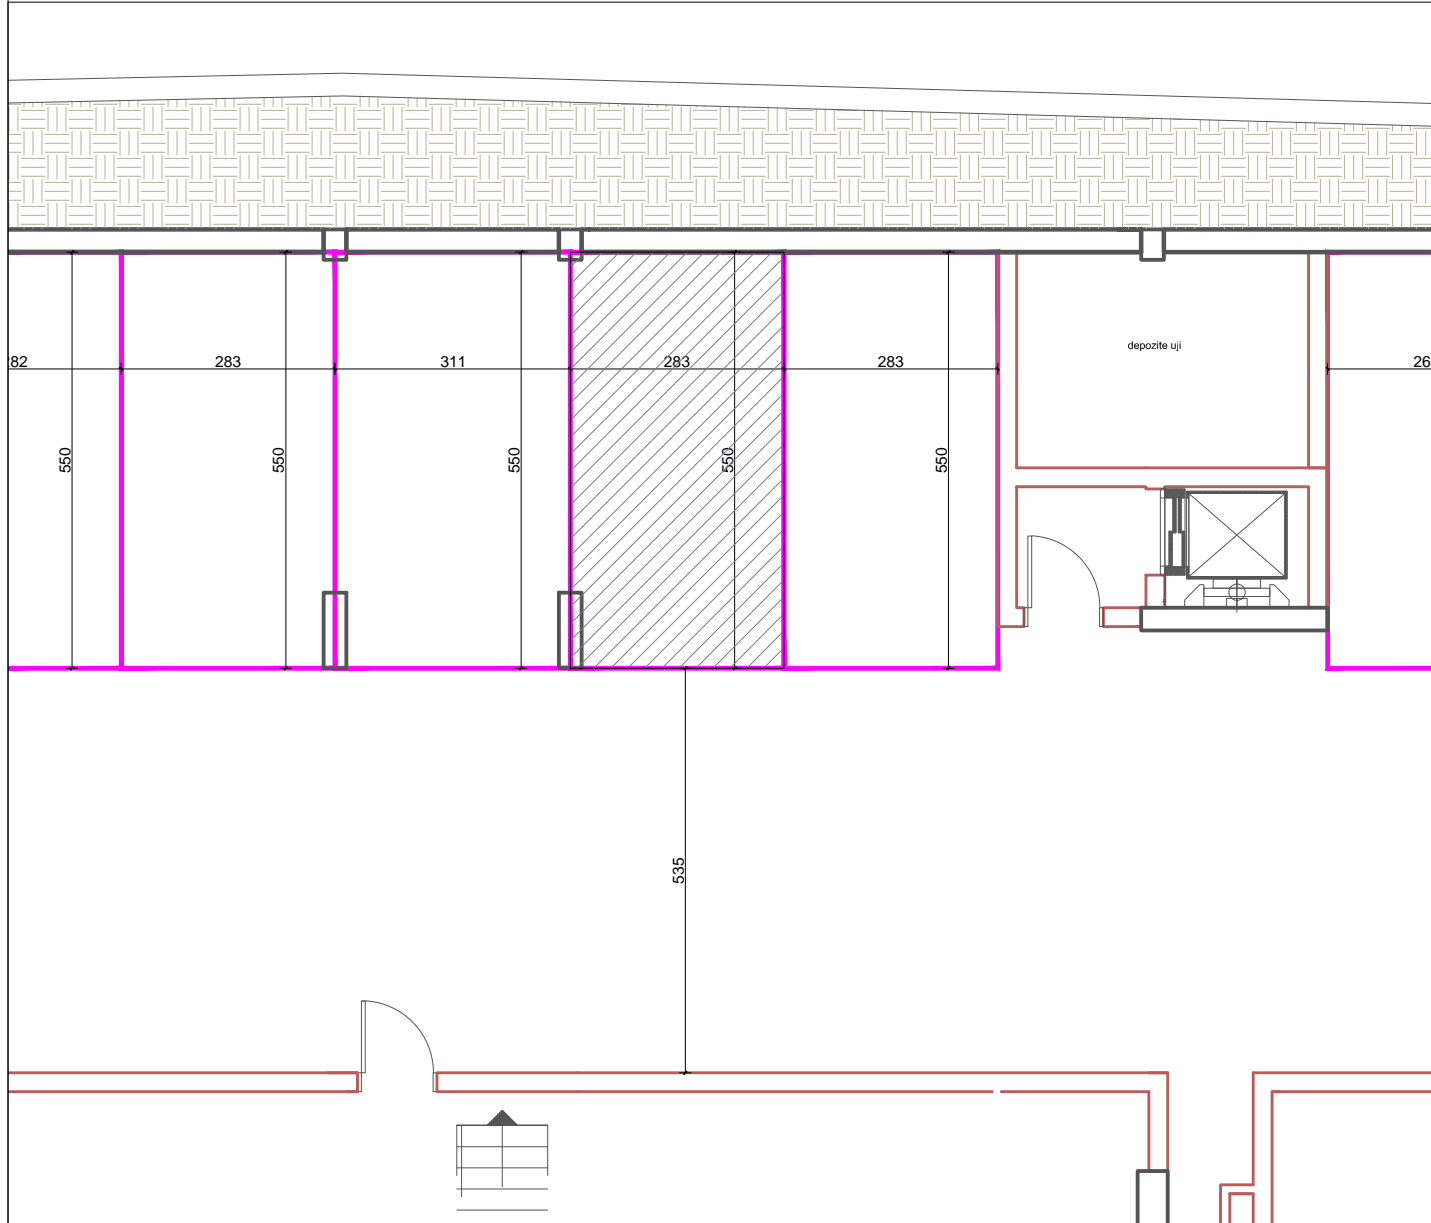

PLANIMETRIA SH 1: 100

PLANI I VENDOSJES SH 1: 1500

ANALIZA E SIPERFAQEVE

VENDPARKIM 19,KATI -1, SEKSIONI C

TIPI	VP
SIPERFAQE VENDPARKIMI	15.5M ²

OBJEKTI

BANESE ME 3 KATE DHE 2 KAT NEN TOKE NE L."UJE I FTOHTE",VLORE

VENDPARKIM 19 KATI -1 SEKSIONI C

INVESTITOR

"HEL-PET" shpk

VP