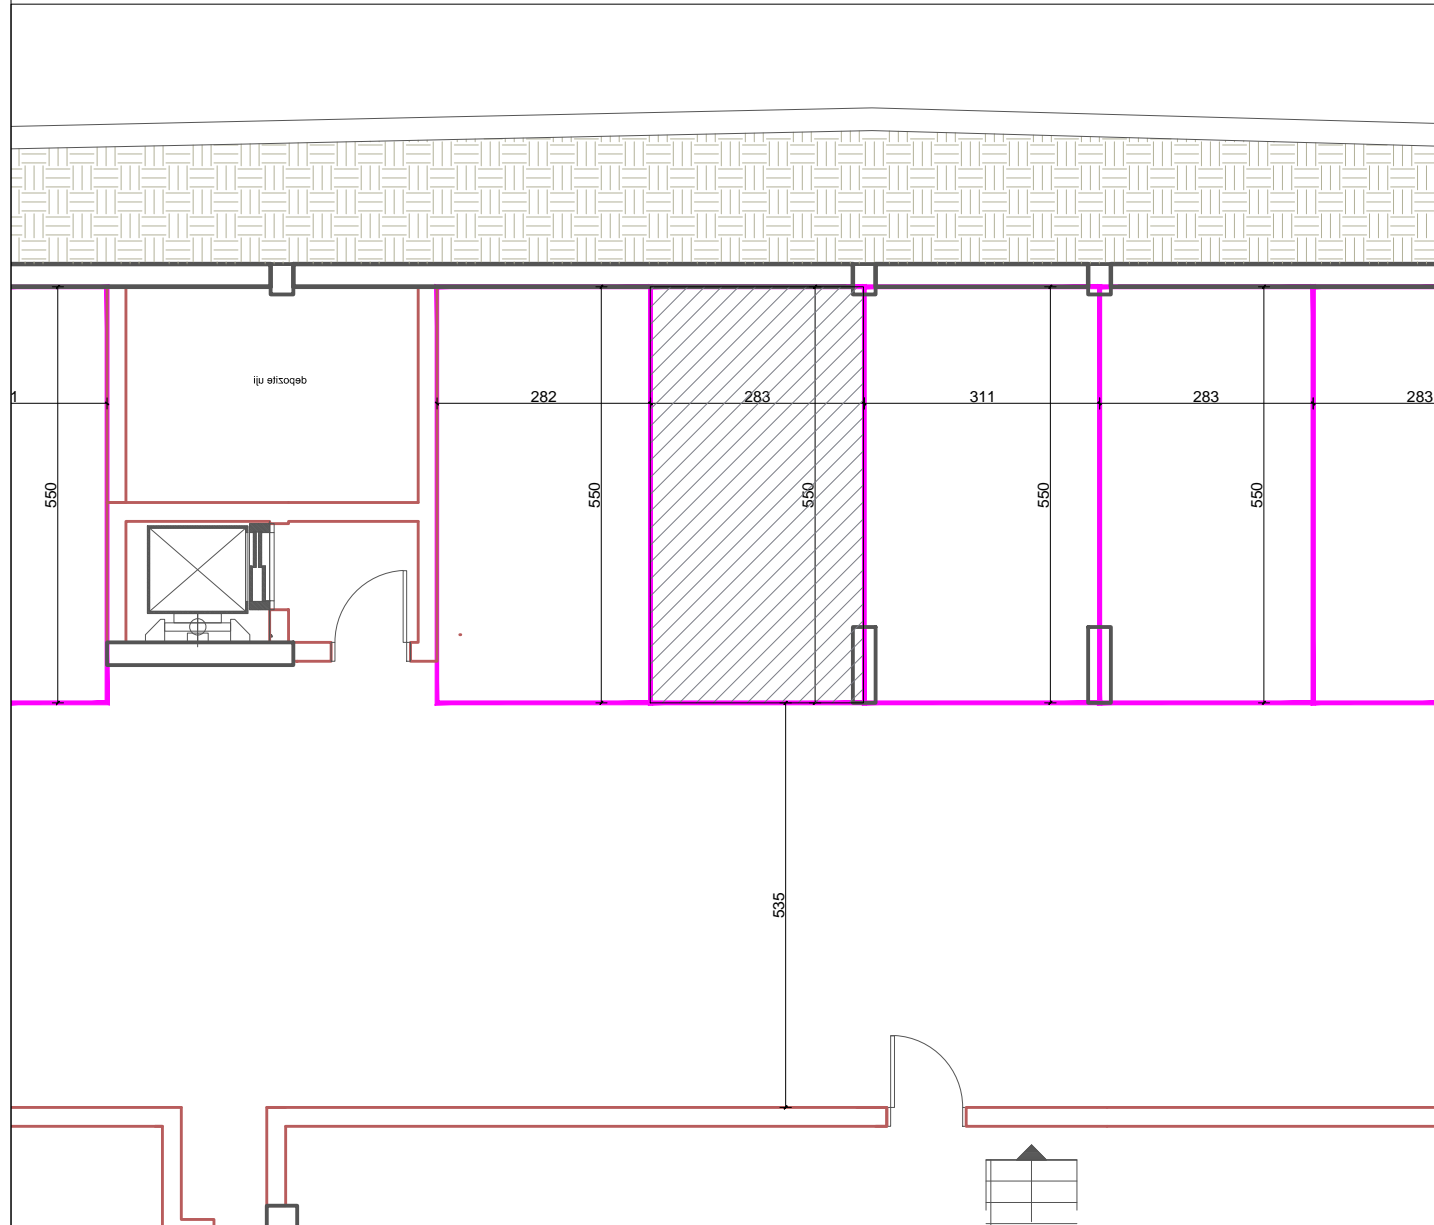

PLANIMETRIA SH 1: 100

PLANI I VENDOSJES SH 1: 1500

SEKSIONI A SEKSIONI B SEKSIONI C SEKSIONI D

ANALIZA E SIPERFAQEVE

VENDPARKIM 17,KATI -1, SEKSIONI B	
TIPI	VP
SIPERFAQE VENDPARKIMI	15.5M ²

OBJEKTI BANESE ME 3 KATE DHE 2 KAT NEN TOKE NE L."UJE I FTOHTE",VLORE

VENDPARKIM 17 KATI -1 SEKSIONI B

INVESTITOR "HEL-PET" shpk

VP