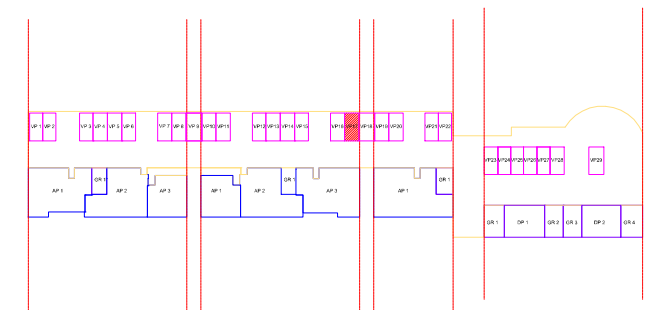

PLANIMETRIA SH 1: 100

PLANI I VENDOSJES SH 1: 1500

SEKSIONI A SEKSIONI B SEKSIONI C SEKSIONI D

ANALIZA E SIPERFAQEVE

VENDPARKIM 17,KATI -1, SEKSIONI B	
TIPI	VP
SIPERFAQE VENDPARKIMI	15.5M ²

OBJEKTI BANESE ME 3 KATE DHE 2 KAT NEN TOKE NE L."UJE I FTOHTE",VLORE

VENDPARKIM 17 KATI -1 SEKSIONI B

INVESTITOR "HEL-PET" shpk

VP