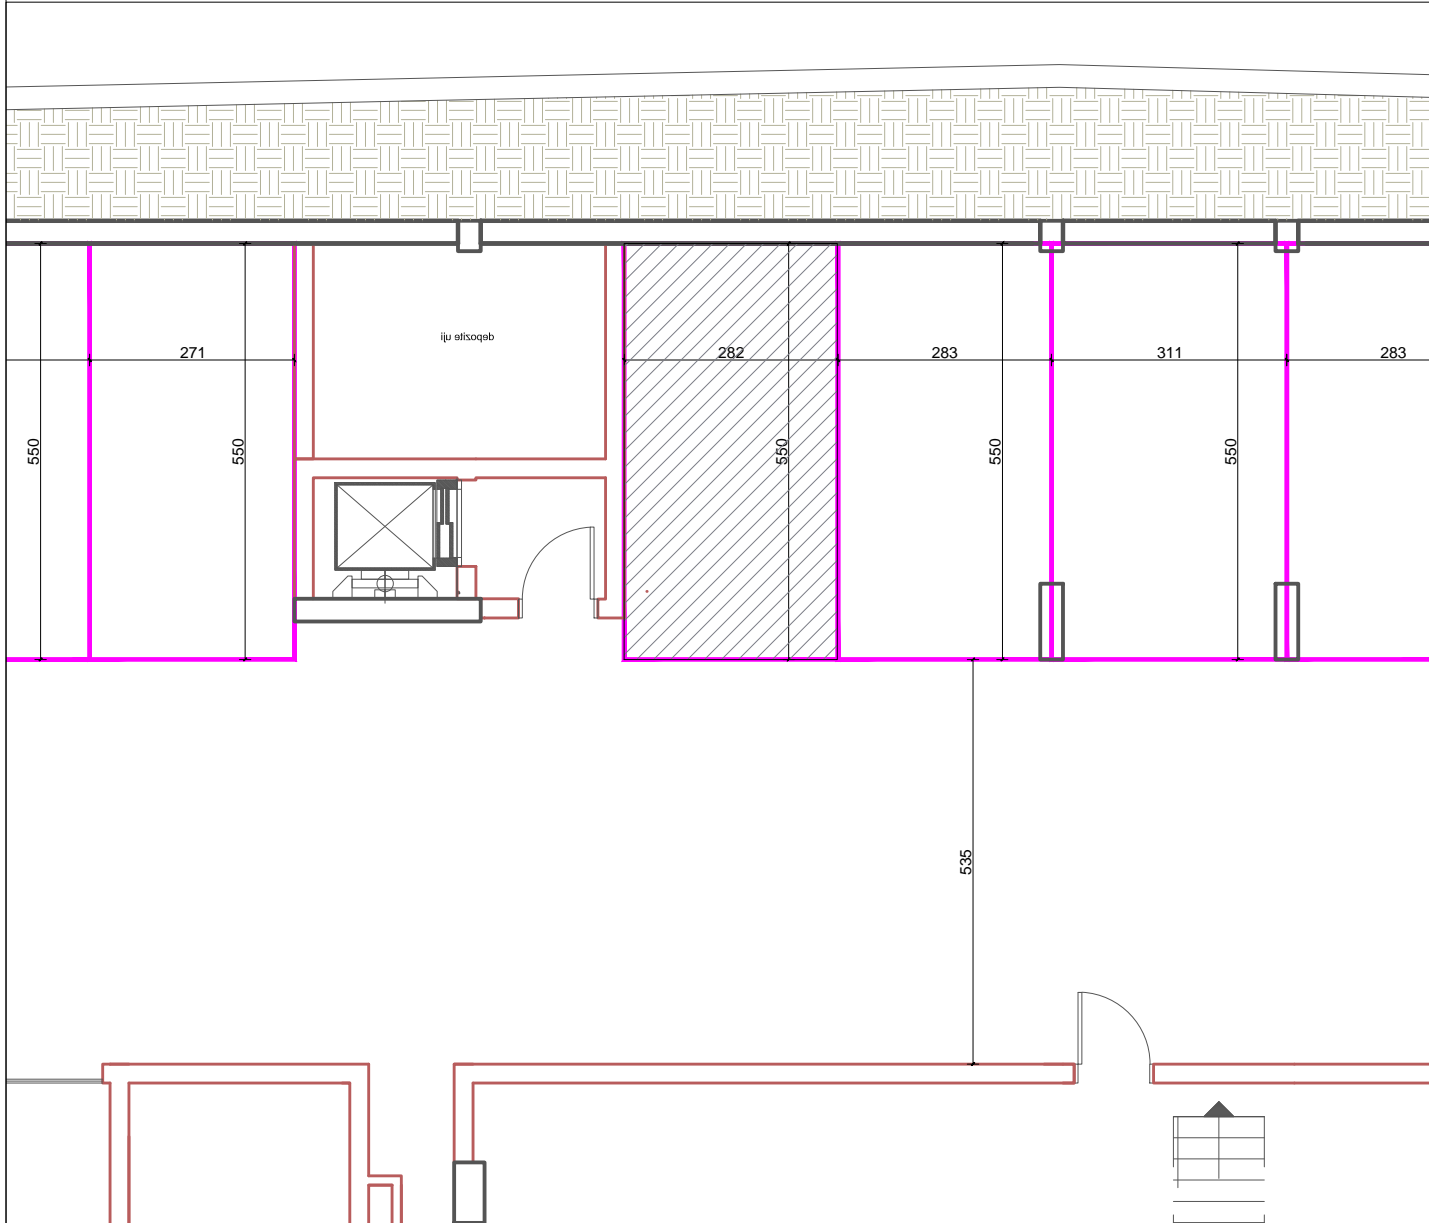

PLANIMETRIA SH 1: 100

PLANI I VENDOSJES SH 1: 1500

ANALIZA E SIPERFAQEVE

VENDPARKIM 16,KATI -1, SEKSIONI B	
TIPI	VP
SIPERFAQE VENDPARKIMI	15.5M ²

OBJEKTI BANESE ME 3 KATE DHE 2 KAT NEN TOKE NE L."UJE I FTOHTE",VLORE

VENDPARKIM 16 KATI -1 SEKSIONI B

INVESTITOR "HEL-PET" shpk

VP