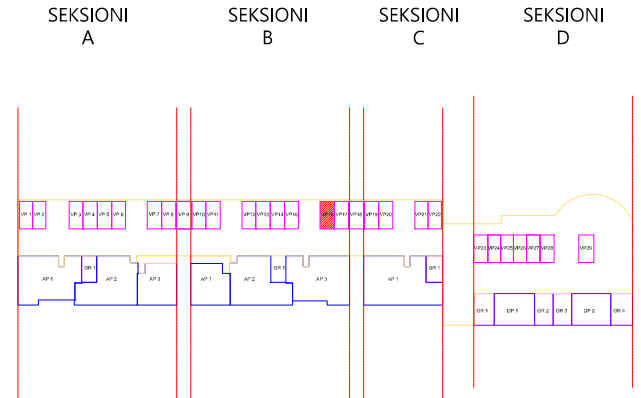

PLANIMETRIA SH 1: 100

PLANI I VENDOSJES SH 1: 1500

ANALIZA E SIPERFAQEVE

VENDPARKIM 16,KATI -1, SEKSIONI B	
TIPI	VP
SIPERFAQE VENDPARKIMI	15.5M ²

OBJEKTI BANESE ME 3 KATE DHE 2 KAT NEN TOKE NE L."UJE I FTOHTE",VLORE

VENDPARKIM 16 KATI -1 SEKSIONI B

INVESTITOR "HEL-PET" shpk

VP