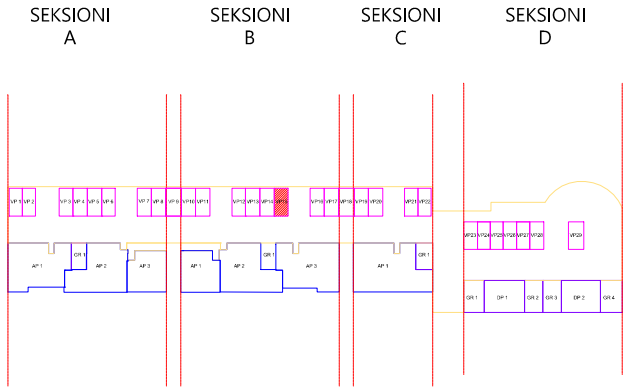

PLANIMETRIA SH 1: 100

PLANI I VENDOSJES SH 1: 1500

ANALIZA E SIPERFAQEVE

VENDPARKIM 15,KATI -1, SEKSIONI B	
TIPI	VP
SIPERFAQE VENDPARKIMI	14.9M ²

OBJEKTI

BANESE ME 3 KATE DHE 2 KAT NEN TOKE NE L."UJE I FTOHTE",VLORE

VENDPARKIM 15 KATI -1 SEKSIONI B

INVESTITOR

"HEL-PET" shpk

VP