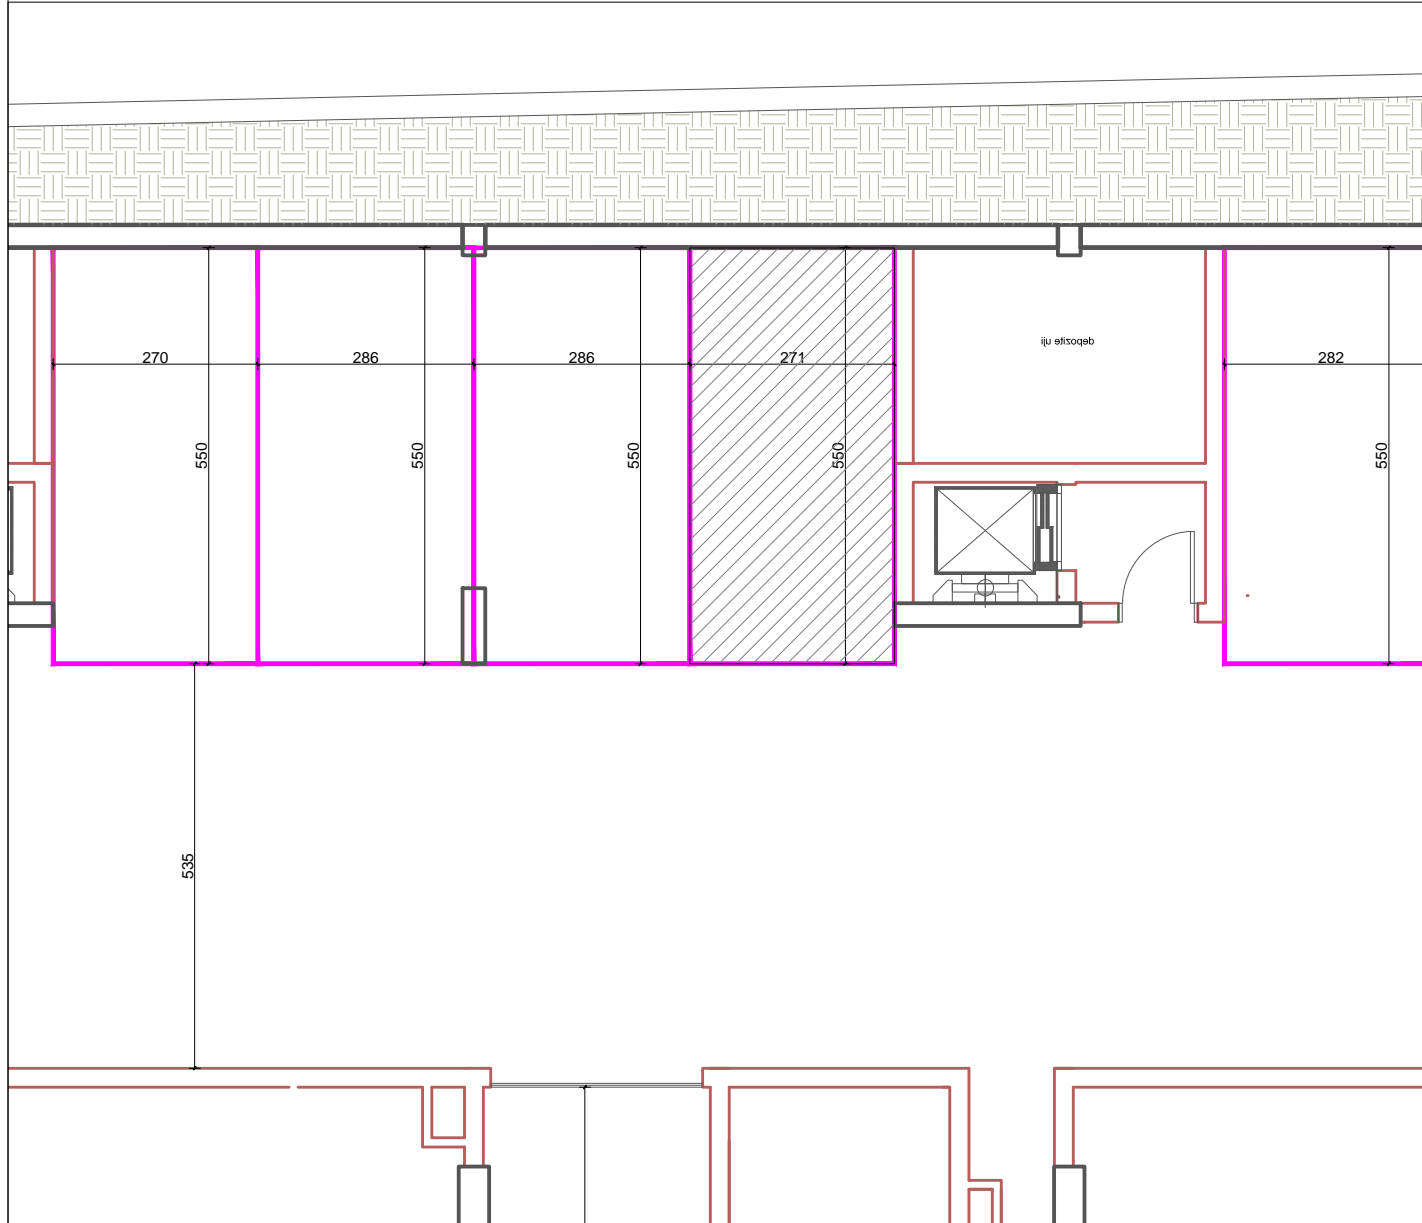

PLANIMETRIA SH 1: 100

PLANI I VENDOSJES SH 1: 1500

ANALIZA E SIPERFAQEVE

VENDPARKIM 15,KATI -1, SEKSIONI B	
TIPI	VP
SIPERFAQE VENDPARKIMI	14.9M ²

OBJEKTI

BANESE ME 3 KATE DHE 2 KAT NEN TOKE NE L."UJE I FTOHTE",VLORE

VENDPARKIM 15 KATI -1 SEKSIONI B

INVESTITOR

"HEL-PET" shpk

VP