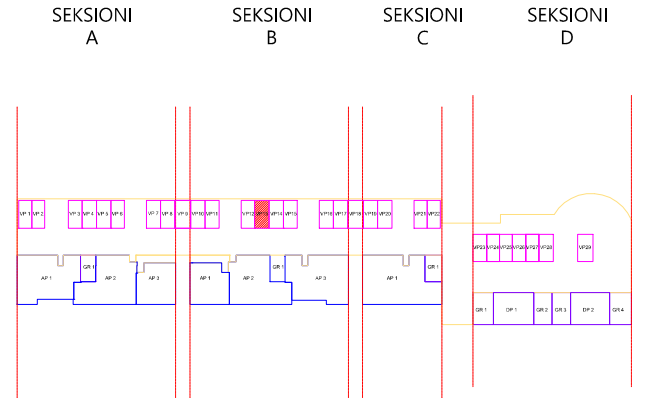

PLANIMETRIA SH 1: 100

PLANI I VENDOSJES SH 1: 1500

ANALIZA E SIPERFAQEVE

VENDPARKIM 13,KATI -1, SEKSIONI B	
TIPI	VP
SIPERFAQE VENDPARKIMI	15.7M <sup>2</sup>

OBJEKTI BANESE ME 3 KATE DHE 2 KAT NEN TOKE NE L."UJE I FTOHTE",VLORE

VENDPARKIM 13 KATI -1 SEKSIONI B

INVESTITOR "HEL-PET" shpk

VP