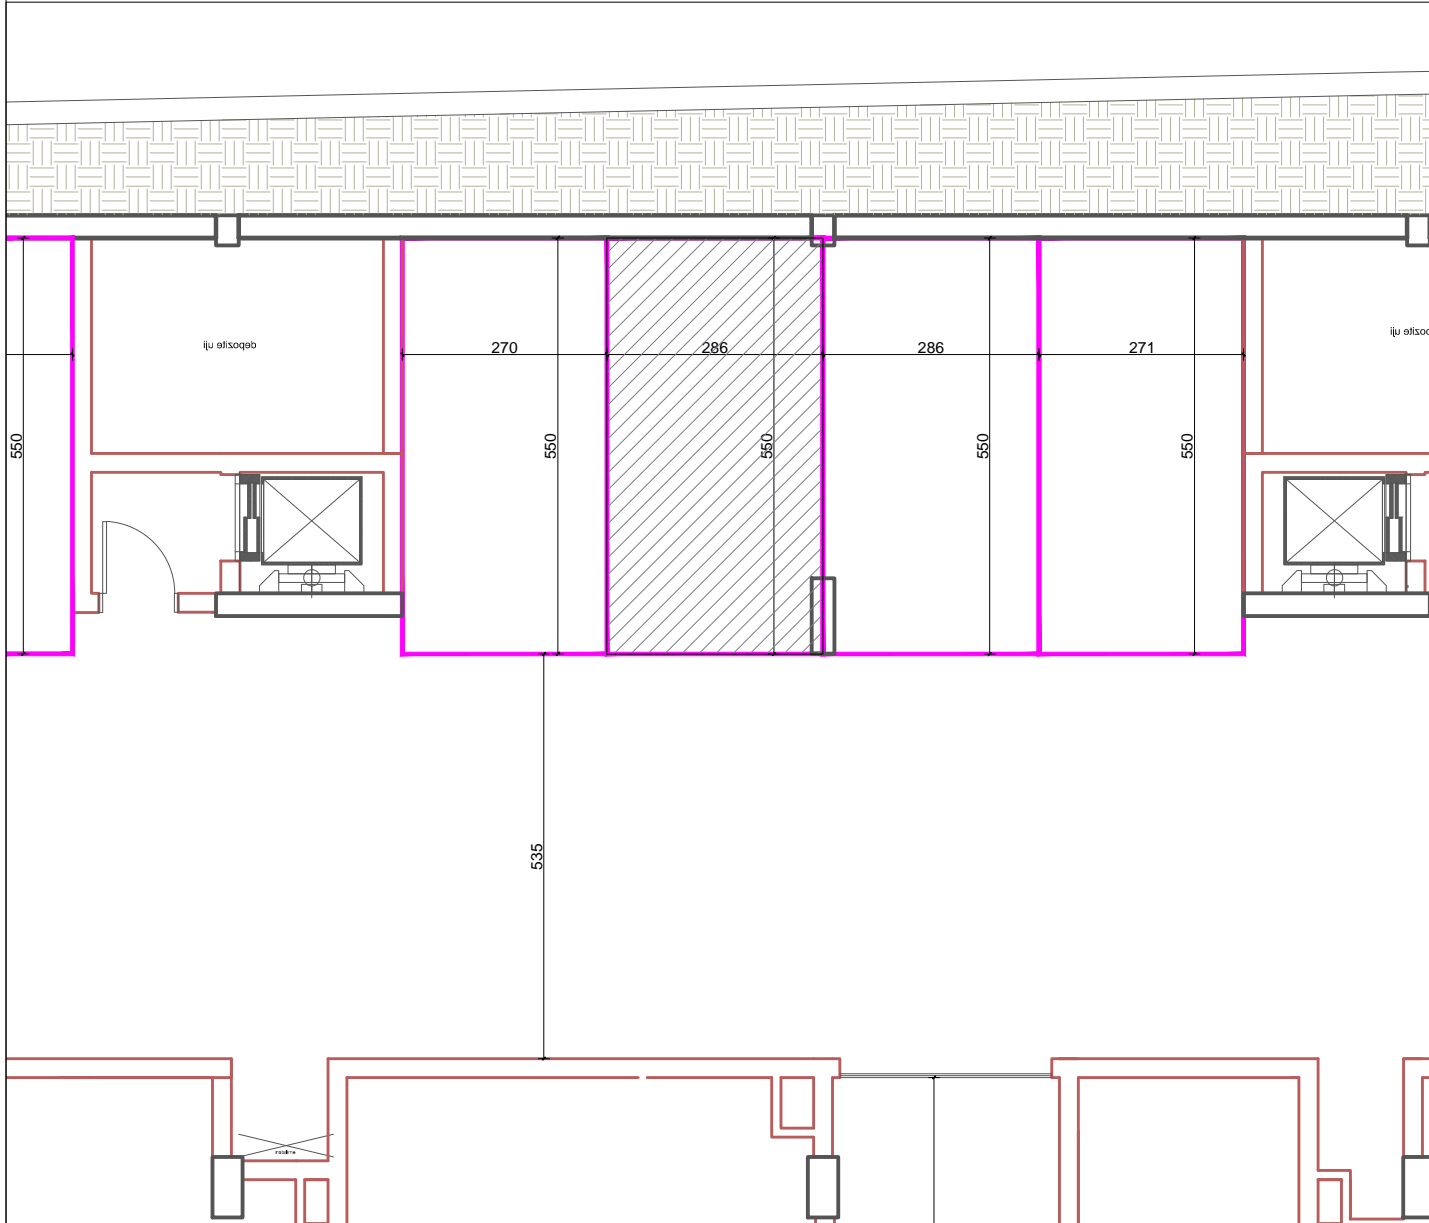

PLANIMETRIA SH 1: 100

PLANI I VENDOSJES SH 1: 1500

ANALIZA E SIPERFAQEVE

VENDPARKIM 13,KATI -1, SEKSIONI B	
TIPI	VP
SIPERFAQE VENDPARKIMI	15.7M <sup>2</sup>

OBJEKTI BANESE ME 3 KATE DHE 2 KAT NEN TOKE NE L."UJE I FTOHTE",VLORE

VENDPARKIM 13 KATI -1 SEKSIONI B

INVESTITOR "HEL-PET" shpk

VP