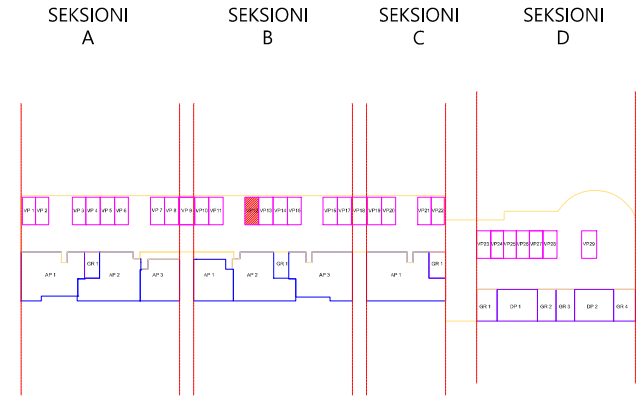

PLANIMETRIA SH 1: 100

PLANI I VENDOSJES SH 1: 1500

ANALIZA E SIPERFAQEVE

VENDPARKIM 12,KATI -1, SEKSIONI B	
TIPI	VP
SIPERFAQE VENDPARKIMI	14.9M ²

OBJEKTI BANESE ME 3 KATE DHE 2 KAT NEN TOKE NE L."UJE I FTOHTE",VLORE

VENDPARKIM 12 KATI -1 SEKSIONI B

INVESTITOR "HEL-PET" shpk

VP