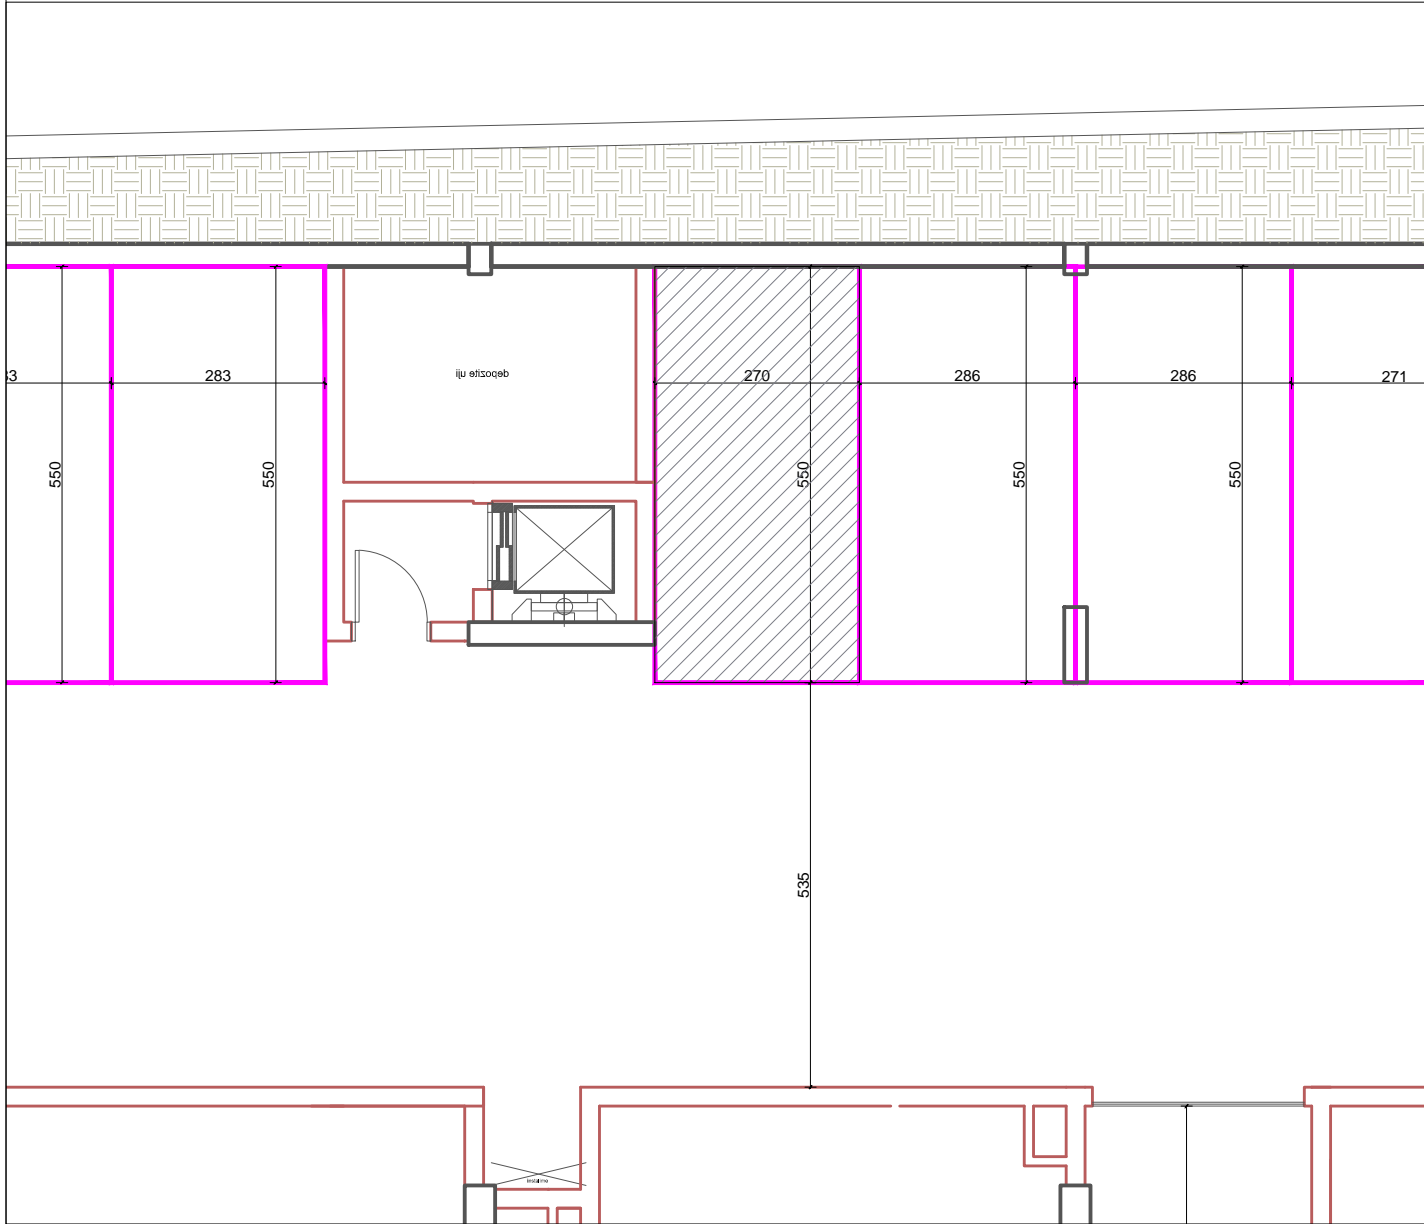

PLANIMETRIA SH 1: 100

PLANI I VENDOSJES SH 1: 1500

ANALIZA E SIPERFAQEVE

VENDPARKIM 12,KATI -1, SEKSIONI B	
TIPI	VP
SIPERFAQE VENDPARKIMI	14.9M ²

OBJEKTI BANESE ME 3 KATE DHE 2 KAT NEN TOKE NE L."UJE I FTOHTE",VLORE

VENDPARKIM 12 KATI -1 SEKSIONI B

INVESTITOR "HEL-PET" shpk

VP