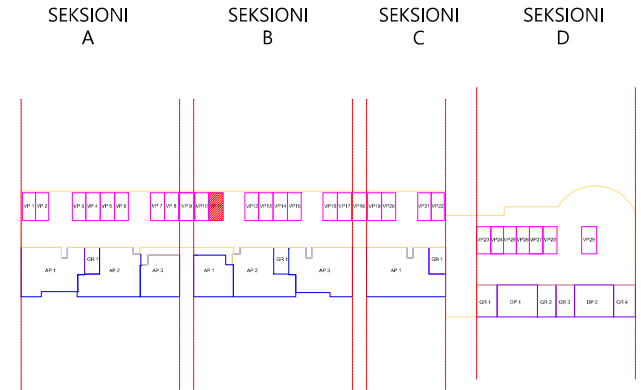

PLANIMETRIA SH 1: 100

PLANI I VENDOSJES SH 1: 1500

ANALIZA E SIPERFAQEVE

VENDPARKIM 11,KATI -1, SEKSIONI B

TIPI	VP
SIPERFAQE VENDPARKIMI	15.5M ²

OBJEKTI

BANESE ME 3 KATE DHE 2 KAT NEN TOKE NE L."UJE I FTOHTE",VLORE

VENDPARKIM 11 KATI -1 SEKSIONI B

INVESTITOR

"HEL-PET" shpk

VP