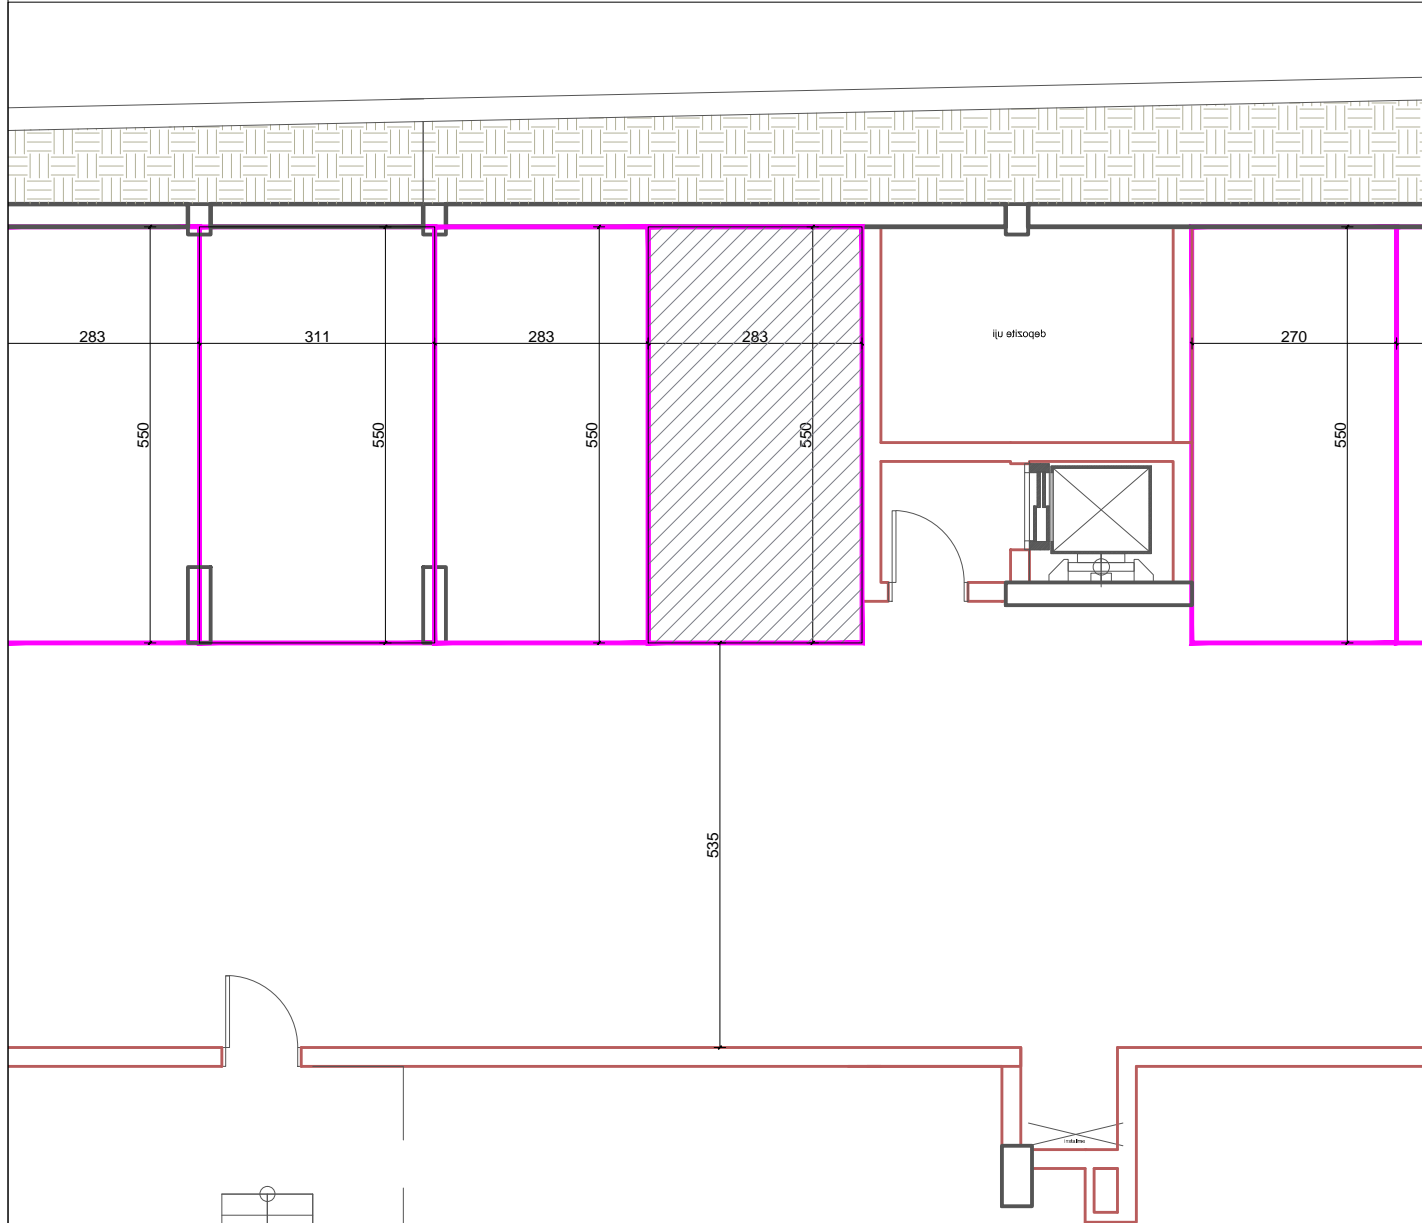

PLANIMETRIA SH 1: 100

PLANI I VENDOSJES SH 1: 1500

ANALIZA E SIPERFAQEVE

VENDPARKIM 11,KATI -1, SEKSIONI B

TIPI	VP
SIPERFAQE VENDPARKIMI	15.5M ²

OBJEKTI

BANESE ME 3 KATE DHE 2 KAT NEN TOKE NE L."UJE I FTOHTE",VLORE

VENDPARKIM 11 KATI -1 SEKSIONI B

INVESTITOR

"HEL-PET" shpk

VP