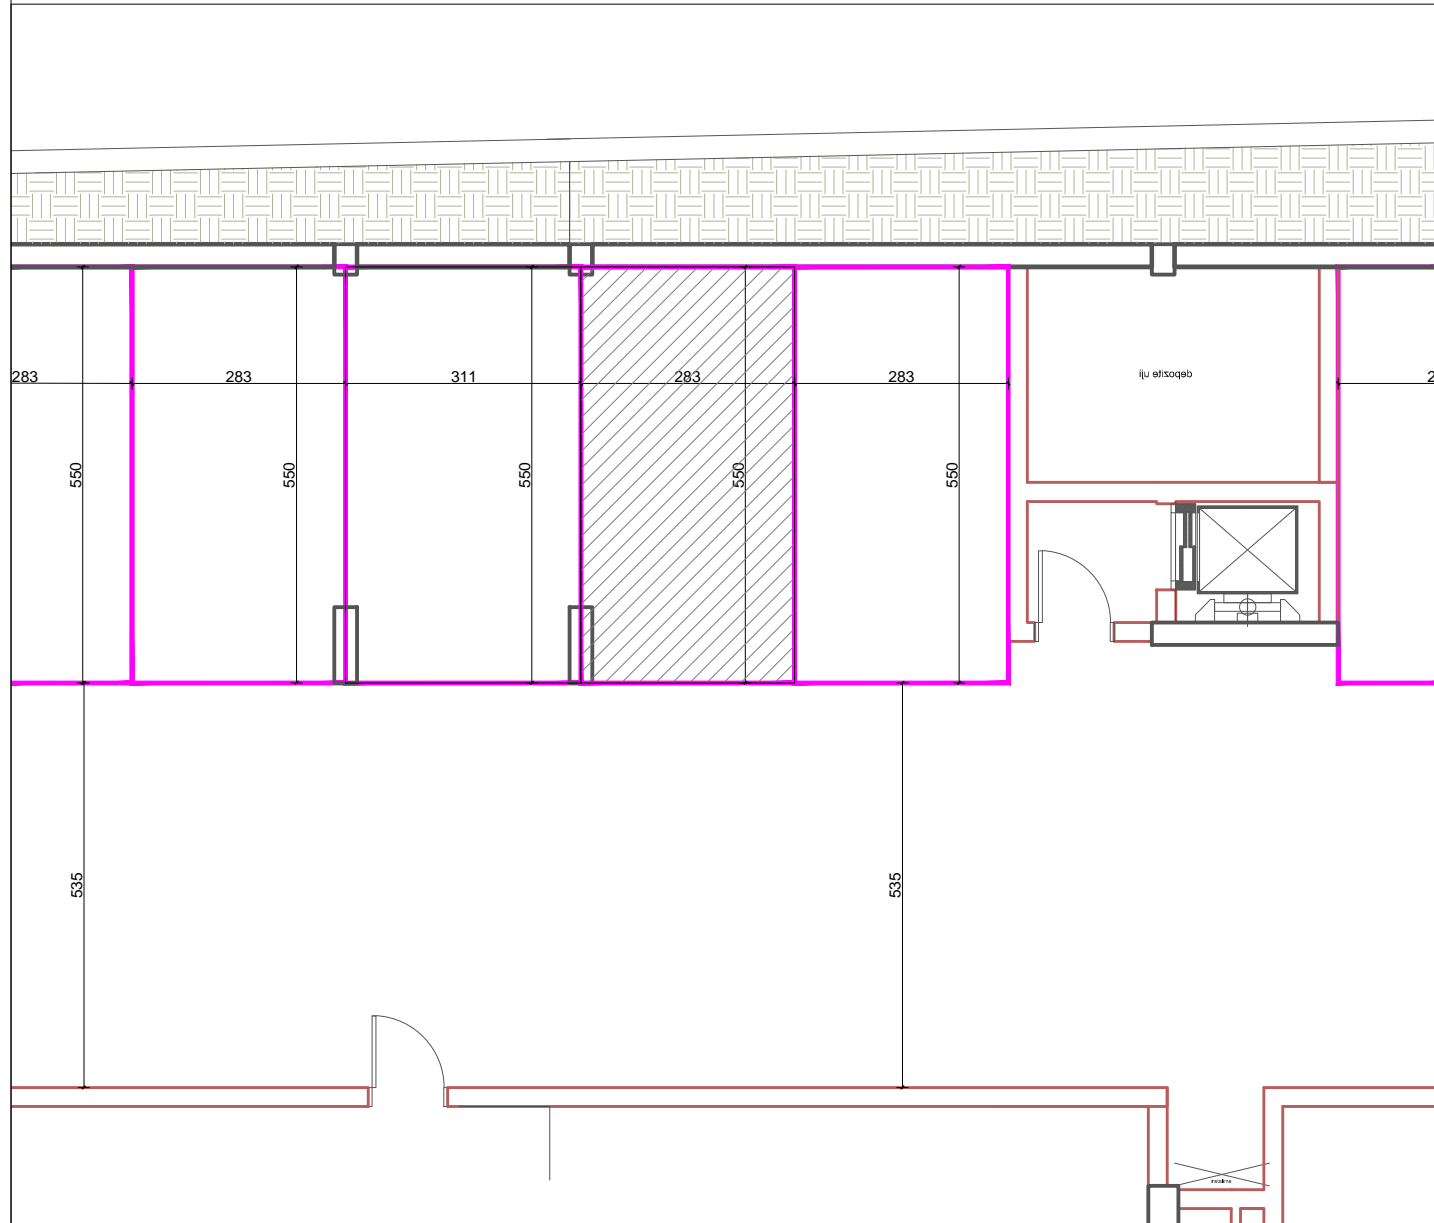

PLANIMETRIA SH 1: 100

PLANI I VENDOSJES SH 1: 1500

ANALIZA E SIPERFAQEVE

VENDPARKIM 10,KATI -1, SEKSIONI B	
TIPI	VP
SIPERFAQE VENDPARKIMI	15.5M ²

OBJEKTI BANESE ME 3 KATE DHE 2 KAT NEN TOKE NE L."UJE I FTOHTE",VLORE

VENDPARKIM 10 KATI -1 SEKSIONI B

INVESTITOR "HEL-PET" shpk

VP