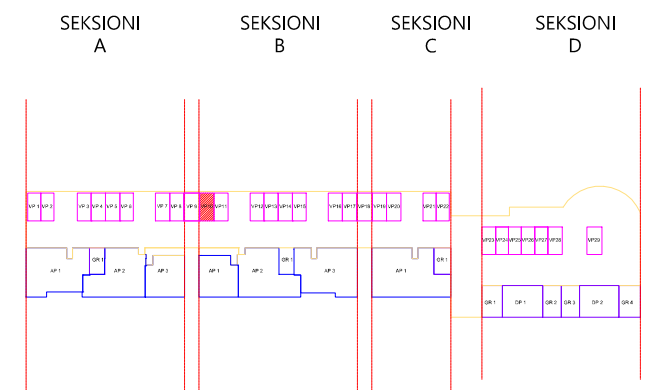

PLANIMETRIA SH 1: 100

PLANI I VENDOSJES SH 1: 1500

ANALIZA E SIPERFAQEVE

VENDPARKIM 10,KATI -1, SEKSIONI B	
TIPI	VP
SIPERFAQE VENDPARKIMI	15.5M ²

OBJEKTI BANESE ME 3 KATE DHE 2 KAT NEN TOKE NE L."UJE I FTOHTE",VLORE

VENDPARKIM 10 KATI -1 SEKSIONI B

INVESTITOR "HEL-PET" shpk

VP