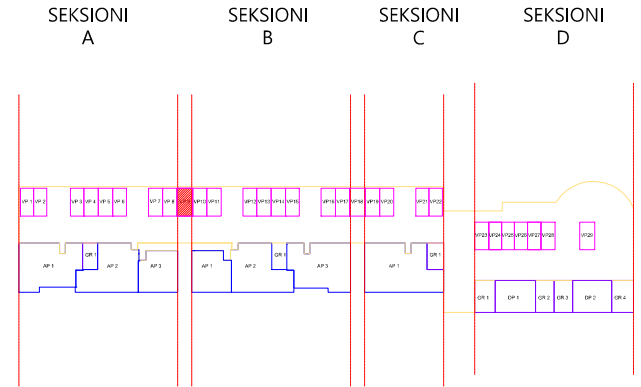

PLANIMETRIA SH 1: 100

PLANI I VENDOSJES SH 1: 1500

ANALIZA E SIPERFAQEVE

VENDPARKIM 9,KATI -1, SEKSIONI A

TIPI	VP
SIPERFAQE VENDPARKIMI	17M ²

OBJEKTI

BANESE ME 3 KATE DHE 2 KAT NEN TOKE NE L."UJE I FTOHTE",VLORE

VENDPARKIM 9 KATI -1 SEKSIONI A

INVESTITOR

"HEL-PET" shpk

VP