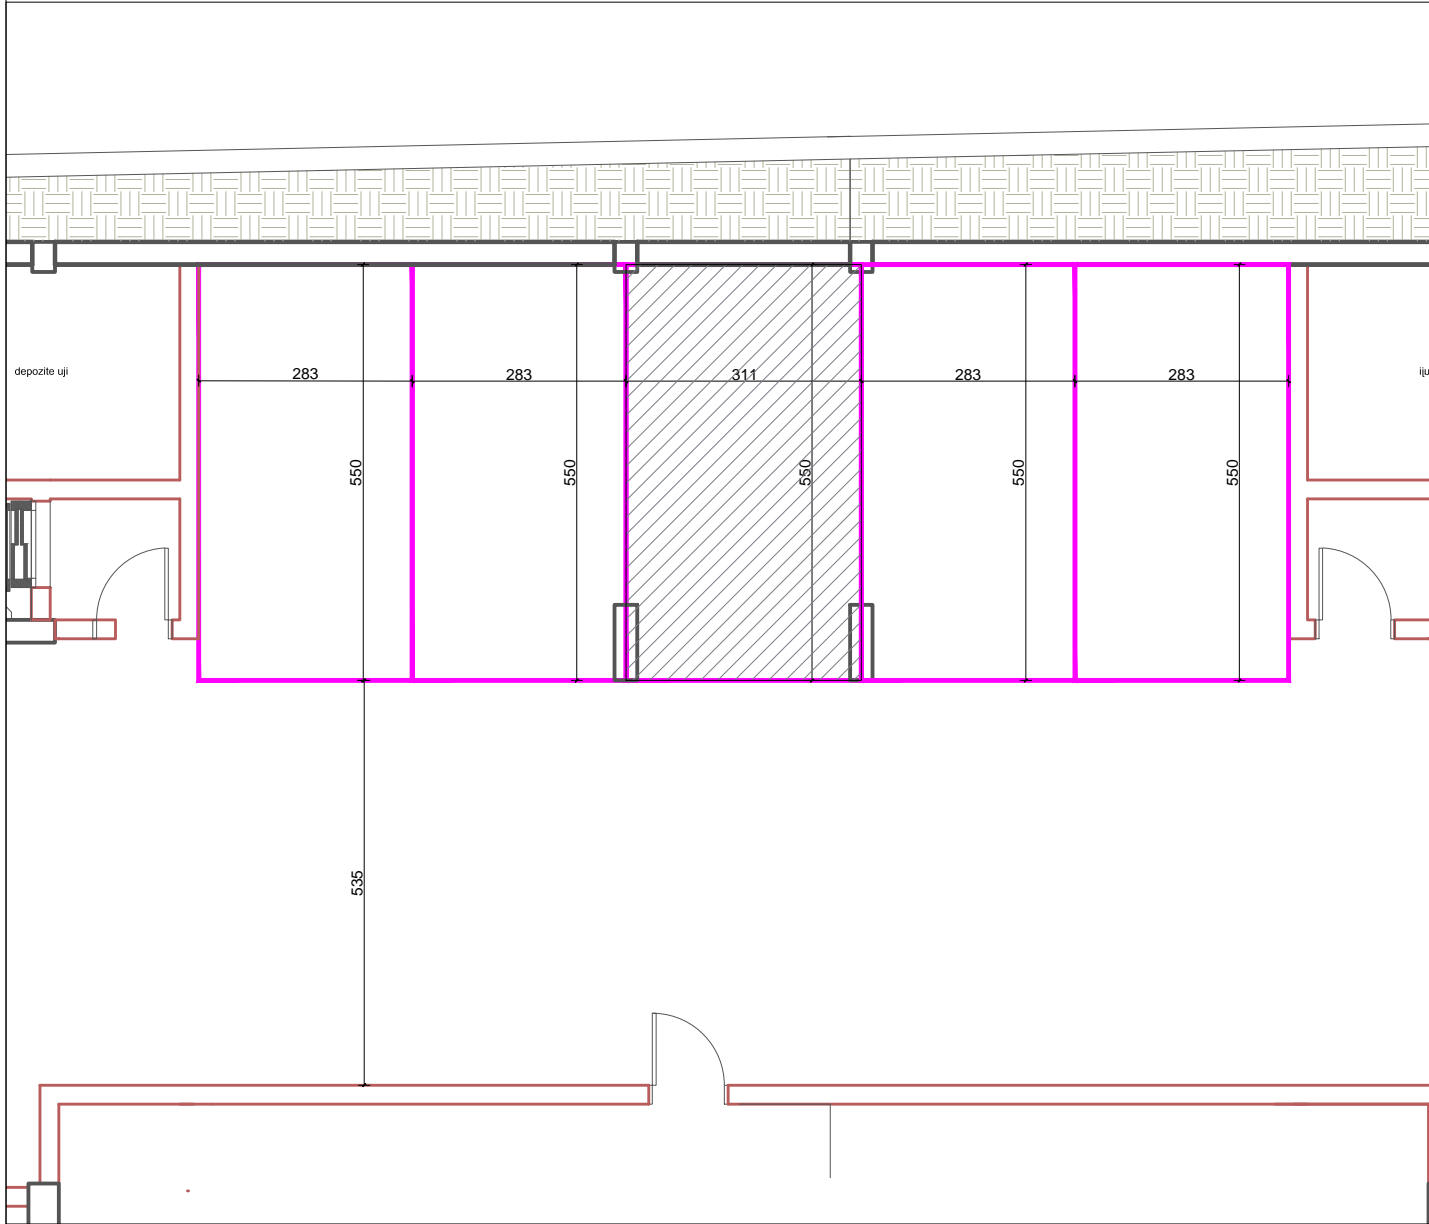

PLANIMETRIA SH 1: 100

PLANI I VENDOSJES SH 1: 1500

ANALIZA E SIPERFAQEVE

VENDPARKIM 9,KATI -1, SEKSIONI A

TIPI	VP
SIPERFAQE VENDPARKIMI	17M ²

OBJEKTI

BANESE ME 3 KATE DHE 2 KAT NEN TOKE NE L."UJE I FTOHTE",VLORE

VENDPARKIM 9 KATI -1 SEKSIONI A

INVESTITOR

"HEL-PET" shpk

VP