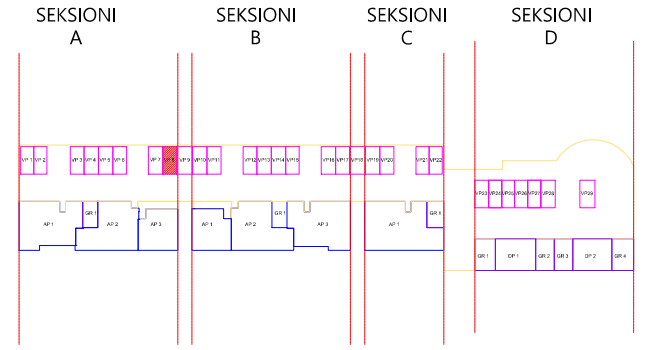

PLANIMETRIA SH 1: 100

PLANI I VENDOSJES SH 1: 1500

ANALIZA E SIPERFAQEVE

VENDPARKIM 8,KATI -1, SEKSIONI A	
TIPI	VP
SIPERFAQE VENDPARKIMI	15.5M ²

OBJEKTI BANESE ME 3 KATE DHE 2 KAT NEN TOKE NE L."UJE I FTOHTE",VLORE

VENDPARKIM 8 KATI -1 SEKSIONI A

INVESTITOR "HEL-PET" shpk

VP