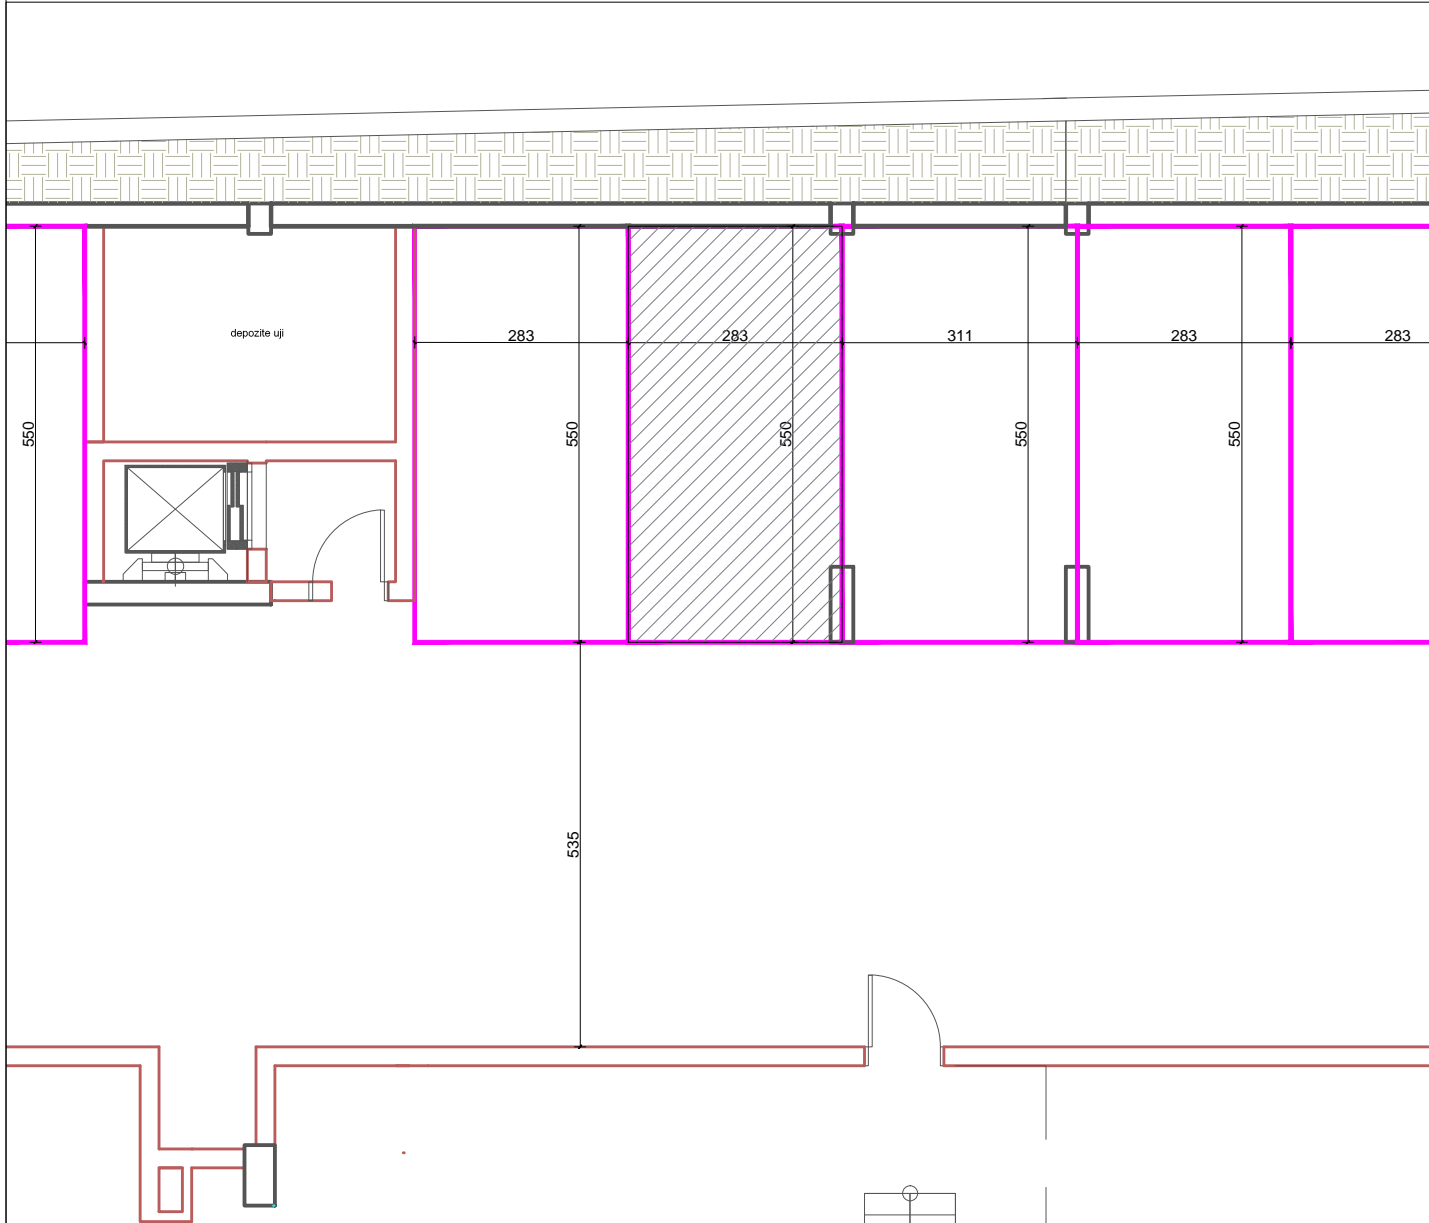

PLANIMETRIA SH 1: 100

PLANI I VENDOSJES SH 1: 1500

ANALIZA E SIPERFAQEVE

VENDPARKIM 8,KATI -1, SEKSIONI A	
TIPI	VP
SIPERFAQE VENDPARKIMI	15.5M ²

OBJEKTI BANESE ME 3 KATE DHE 2 KAT NEN TOKE NE L."UJE I FTOHTE",VLORE

VENDPARKIM 8 KATI -1 SEKSIONI A

INVESTITOR "HEL-PET" shpk

VP