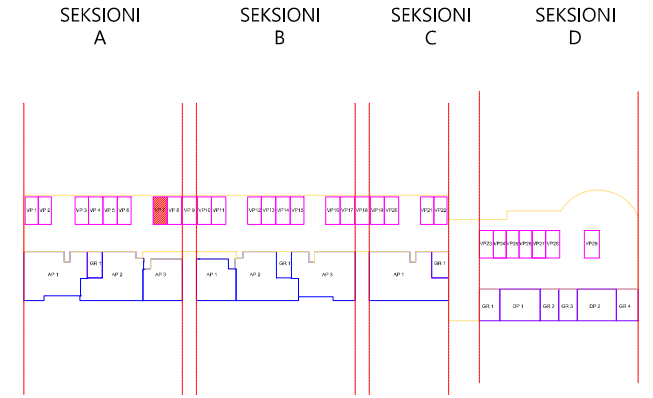

PLANIMETRIA SH 1: 100

PLANI I VENDOSJES SH 1: 1500

ANALIZA E SIPERFAQEVE

VENDPARKIM 7,KATI -1, SEKSIONI A	
TIPI	VP
SIPERFAQE VENDPARKIMI	15.5M <sup>2</sup>

OBJEKTI BANESE ME 3 KATE DHE 2 KAT NEN TOKE NE L."UJE I FTOHTE",VLORE

VENDPARKIM 7 KATI -1 SEKSIONI A

INVESTITOR "HEL-PET" shpk

VP