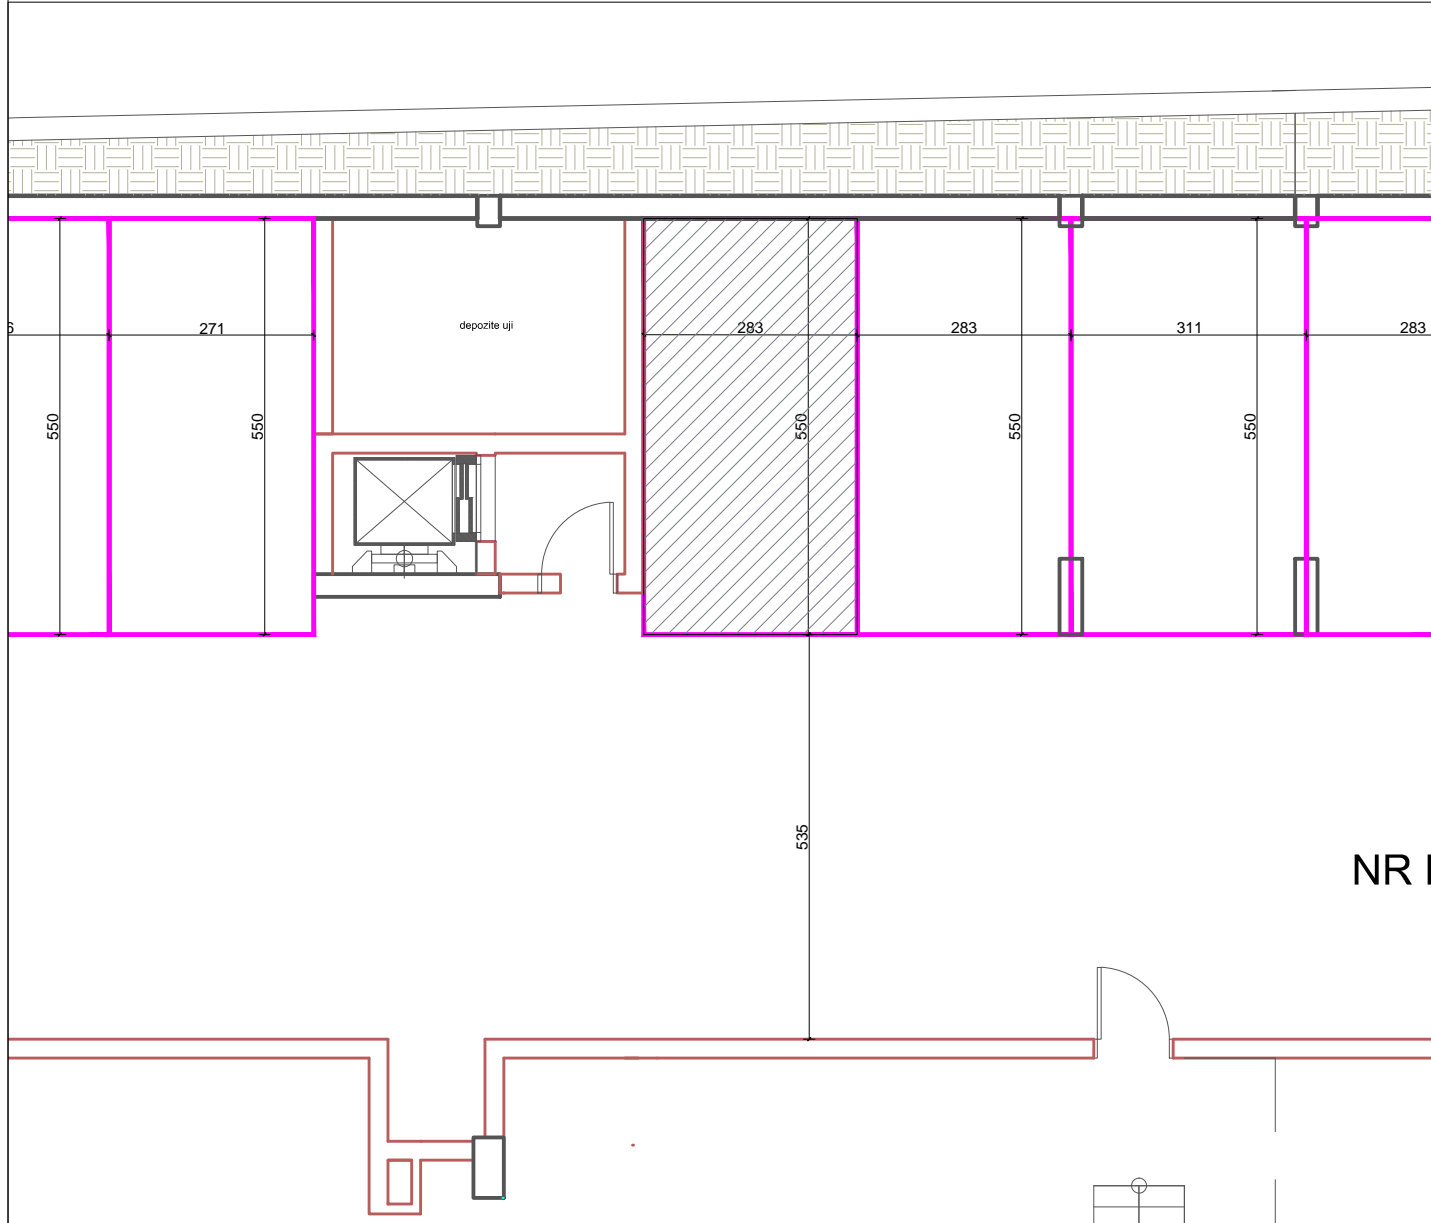

PLANIMETRIA SH 1: 100

PLANI I VENDOSJES SH 1: 1500

ANALIZA E SIPERFAQEVE

VENDPARKIM 7,KATI -1, SEKSIONI A	
TIPI	VP
SIPERFAQE VENDPARKIMI	15.5M <sup>2</sup>

OBJEKTI BANESE ME 3 KATE DHE 2 KAT NEN TOKE NE L."UJE I FTOHTE",VLORE

VENDPARKIM 7 KATI -1 SEKSIONI A

INVESTITOR "HEL-PET" shpk

VP