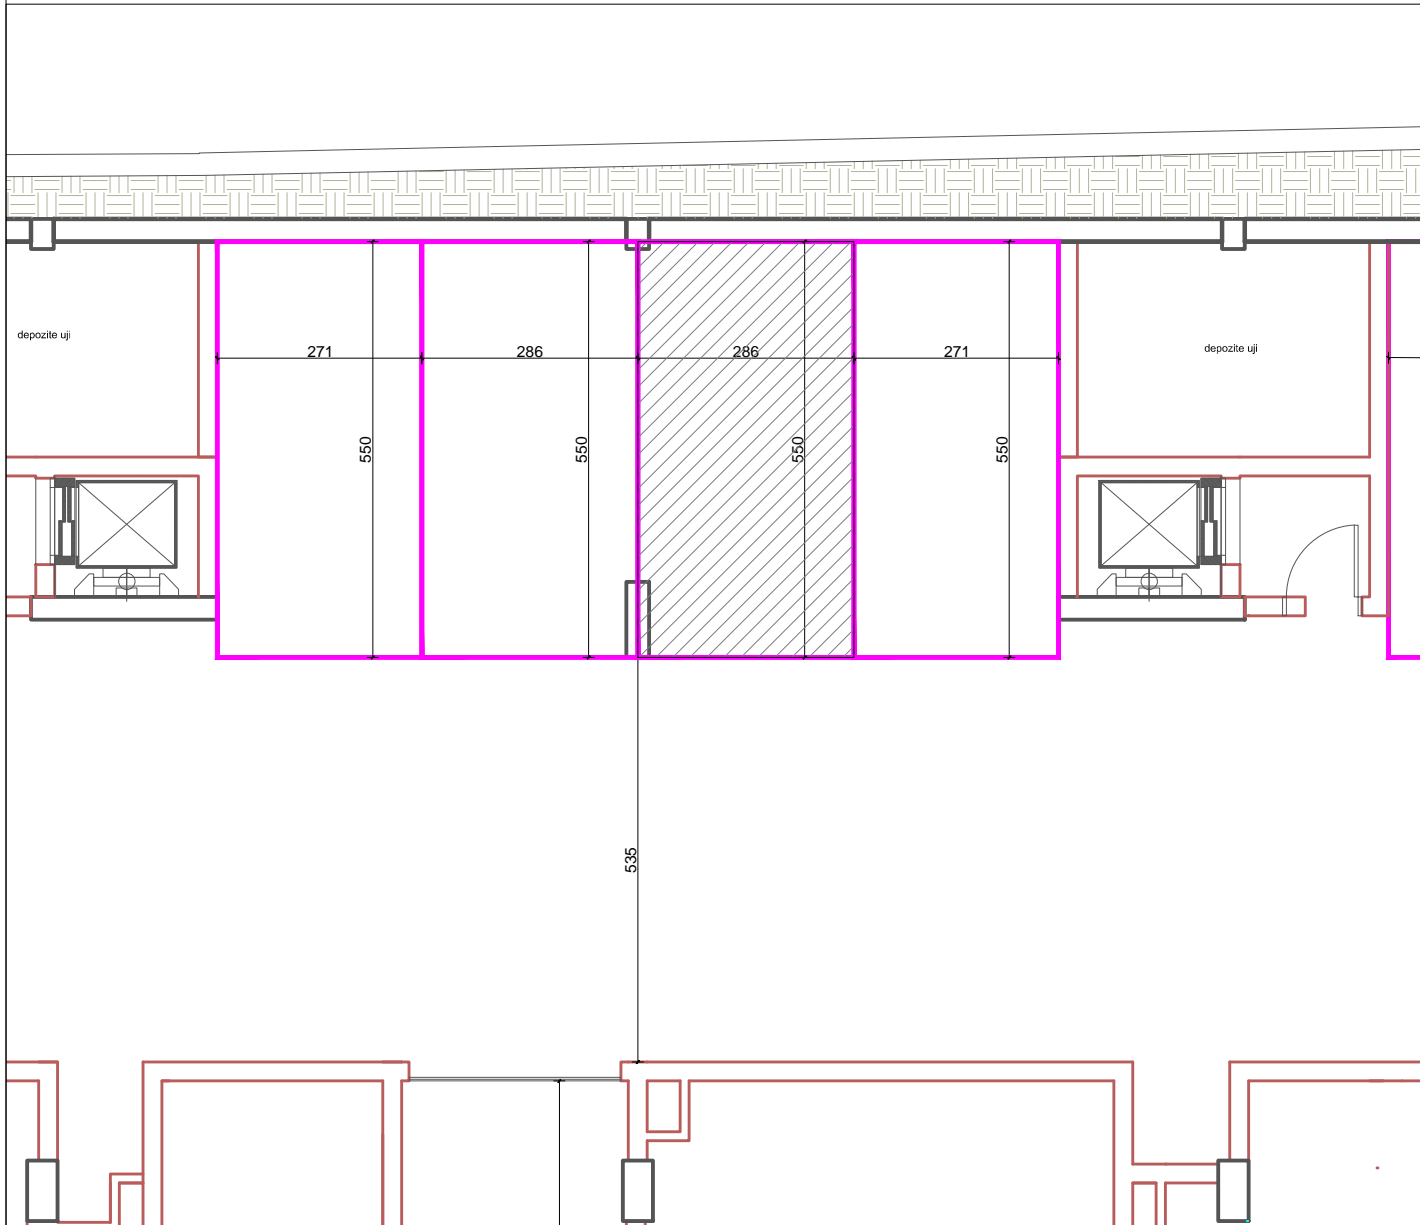

PLANIMETRIA SH 1: 100

PLANI I VENDOSJES SH 1: 1500

ANALIZA E SIPERFAQEVE

VENDPARKIM 5,KATI -1, SEKSIONI A

TIPI	VP
SIPERFAQE VENDPARKIMI	15.7M ²

OBJEKTI

BANESE ME 3 KATE DHE 2 KAT NEN TOKE NE L."UJE I FTOHTE",VLORE

VENDPARKIM 5 KATI -1 SEKSIONI A

INVESTITOR

"HEL-PET" shpk

VP