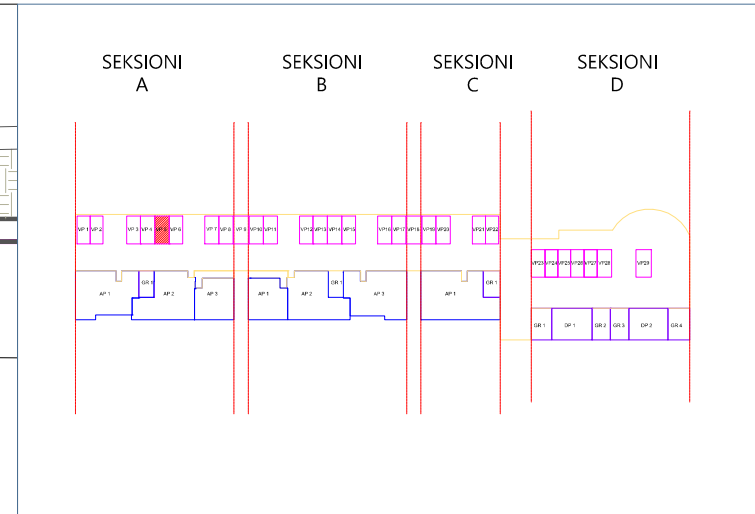

PLANIMETRIA SH 1: 100

PLANI I VENDOSJES SH 1: 1500

ANALIZA E SIPERFAQEVE

VENDPARKIM 5,KATI -1, SEKSIONI A

TIPI	VP
SIPERFAQE VENDPARKIMI	15.7M ²

OBJEKTI

BANESE ME 3 KATE DHE 2 KAT NEN TOKE NE L."UJE I FTOHTE",VLORE

VENDPARKIM 5 KATI -1 SEKSIONI A

INVESTITOR

"HEL-PET" shpk

VP