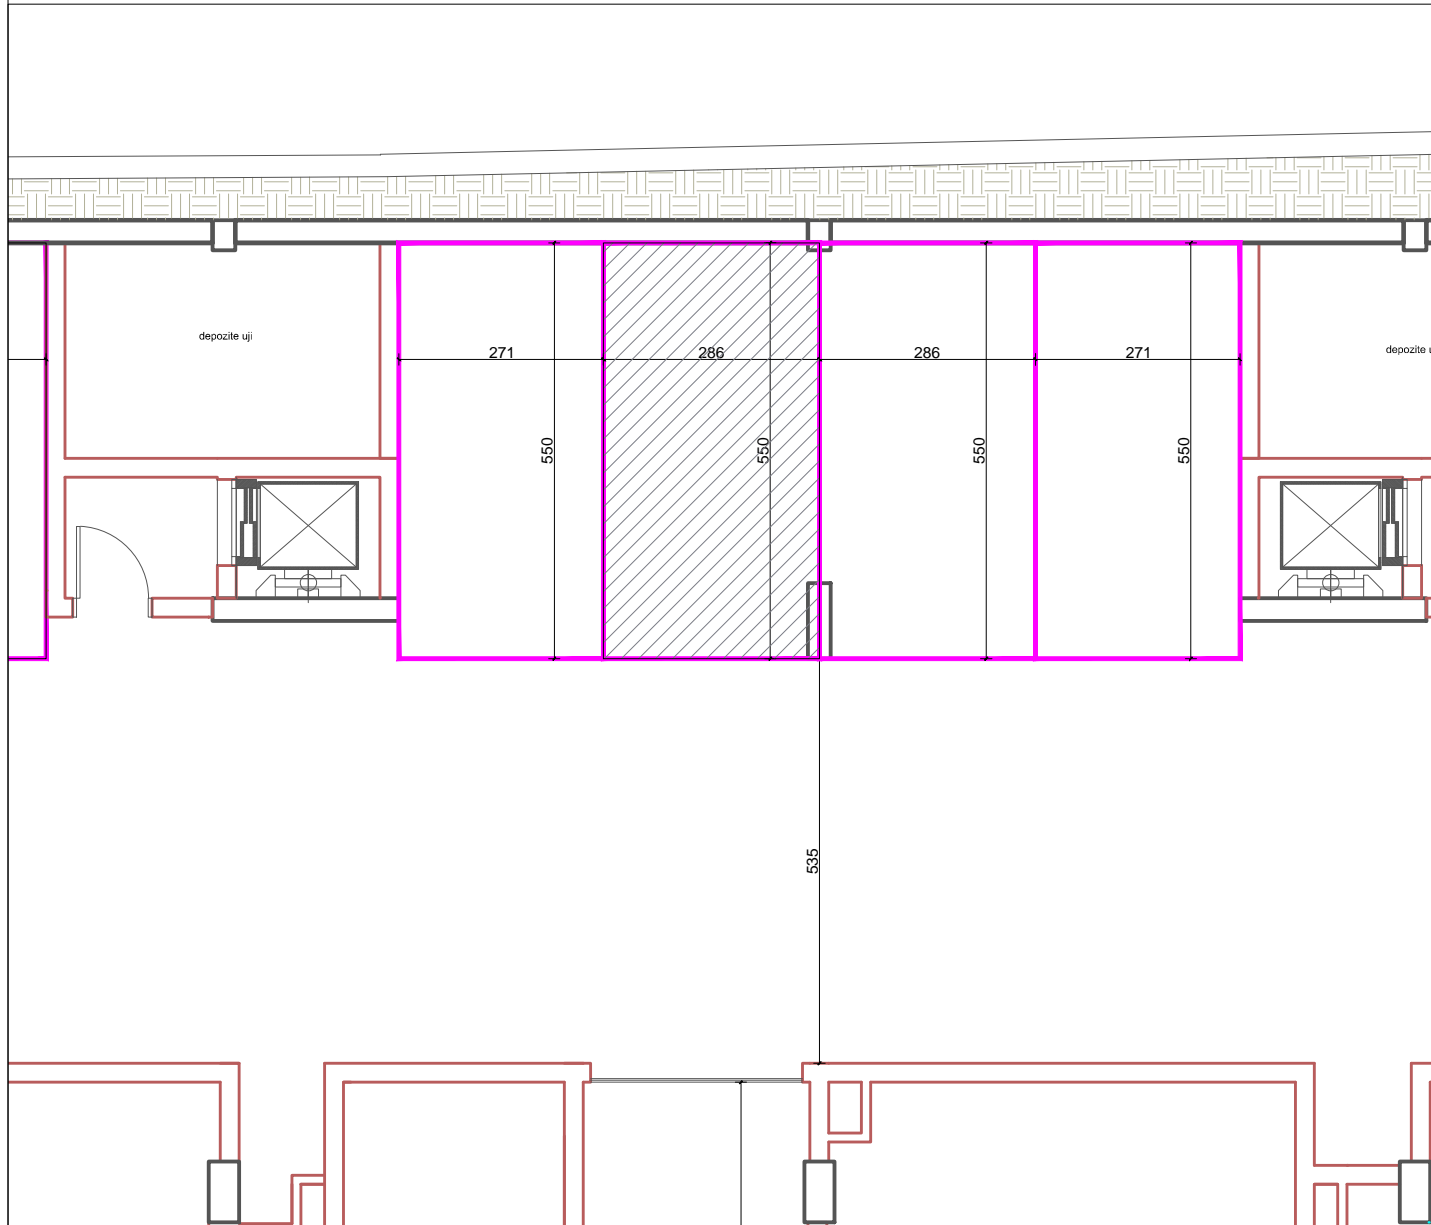

PLANIMETRIA SH 1: 100

PLANI I VENDOSJES SH 1: 1500

ANALIZA E SIPERFAQEVE

VENDPARKIM 4,KATI -1, SEKSIONI A

TIPI	VP
SIPERFAQE VENDPARKIMI	15.7M ²

OBJEKTI

BANESE ME 3 KATE DHE 2 KAT NEN TOKE NE L."UJE I FTOHTE",VLORE

VENDPARKIM 4 KATI -1 SEKSIONI A

INVESTITOR

"HEL-PET" shpk

VP