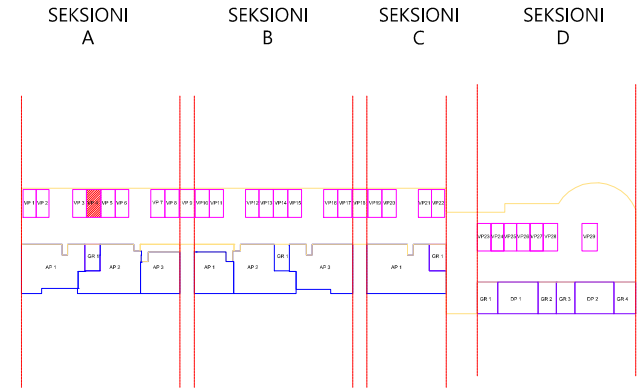

PLANIMETRIA SH 1: 100

PLANI I VENDOSJES SH 1: 1500

ANALIZA E SIPERFAQEVE

VENDPARKIM 4,KATI -1, SEKSIONI A

TIPI	VP
SIPERFAQE VENDPARKIMI	15.7M ²

OBJEKTI

BANESE ME 3 KATE DHE 2 KAT NEN TOKE NE L."UJE I FTOHTE",VLORE

VENDPARKIM 4 KATI -1 SEKSIONI A

INVESTITOR

"HEL-PET" shpk

VP