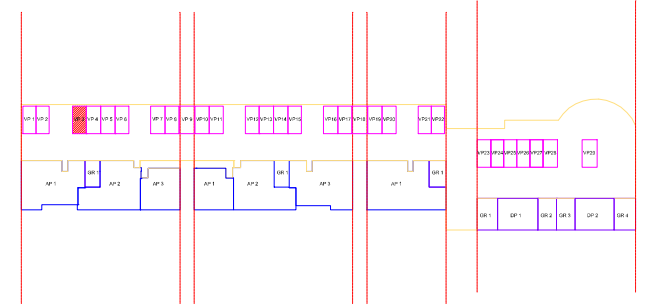

PLANIMETRIA SH 1: 100

PLANI I VENDOSJES SH 1: 1500

SEKSIONI
A

SEKSIONI
B

SEKSIONI
C

SEKSIONI
D

ANALIZA E SIPERFAQEVE

VENDPARKIM 3,KATI -1, SEKSIONI A

TIPI	VP
SIPERFAQE VENDPARKIMI	14.9M ²

OBJEKTI

BANESE ME 3 KATE DHE 2 KAT NEN TOKE NE L."UJE I FTOHTE",VLORE

VENDPARKIM 3 KATI -1 SEKSIONI A

INVESTITOR

"HEL-PET" shpk

VP