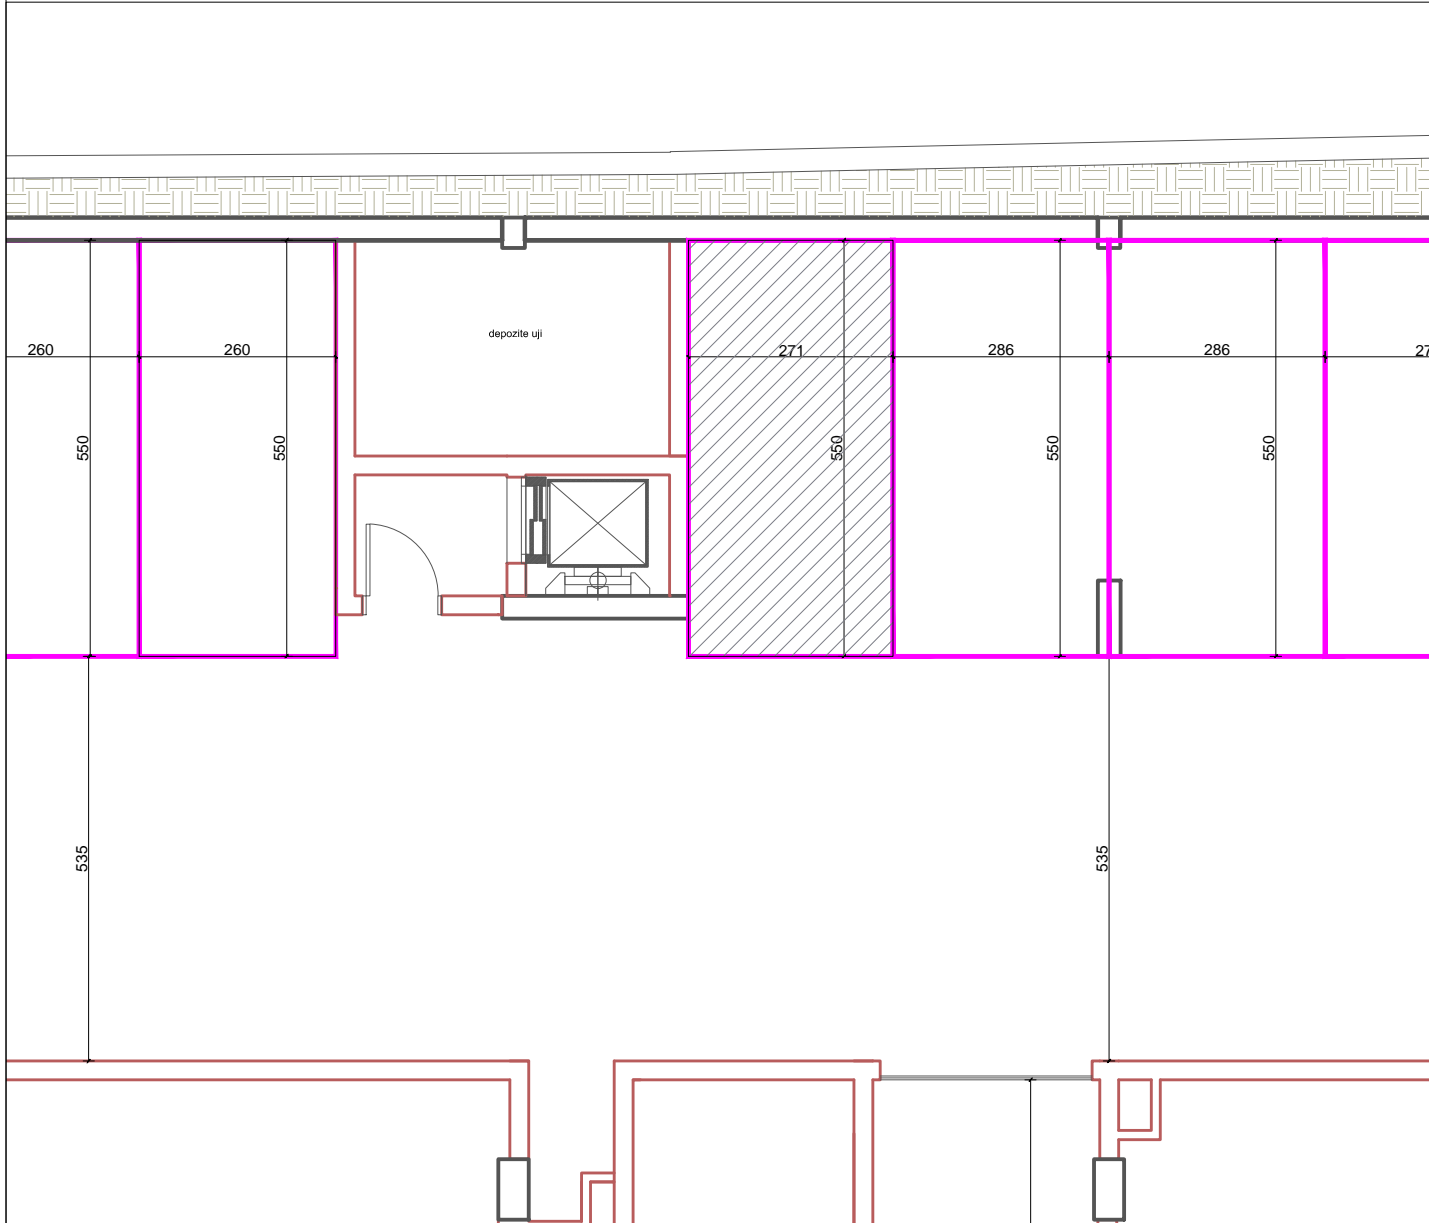

PLANIMETRIA SH 1: 100

PLANI I VENDOSJES SH 1: 1500

SEKSIONI
A

SEKSIONI
B

SEKSIONI
C

SEKSIONI
D

ANALIZA E SIPERFAQEVE

VENDPARKIM 3,KATI -1, SEKSIONI A

TIPI	VP
SIPERFAQE VENDPARKIMI	14.9M ²

OBJEKTI

BANESE ME 3 KATE DHE 2 KAT NEN TOKE NE L."UJE I FTOHTE",VLORE

VENDPARKIM 3 KATI -1 SEKSIONI A

INVESTITOR

"HEL-PET" shpk

VP