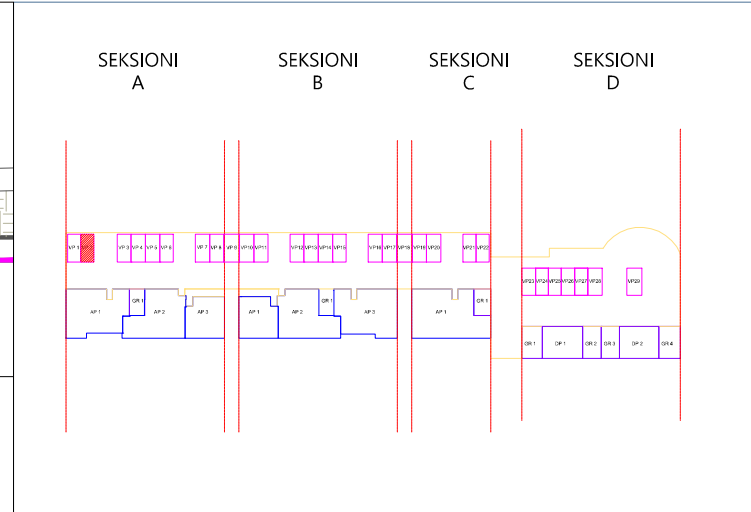

PLANIMETRIA SH 1: 100

PLANI I VENDOSJES SH 1: 1500

ANALIZA E SIPERFAQEVE

VENDPARKIM 2,KATI -1, SEKSIONI A	
TIPI	VP
SIPERFAQE VENDPARKIMI	14.3M ²

OBJEKTI BANESE ME 3 KATE DHE 2 KAT NEN TOKE NE L."UJE I FTOHTE",VLORE

VENDPARKIM 2 KATI -1 SEKSIONI A

INVESTITOR

"HEL-PET" shpk

VP