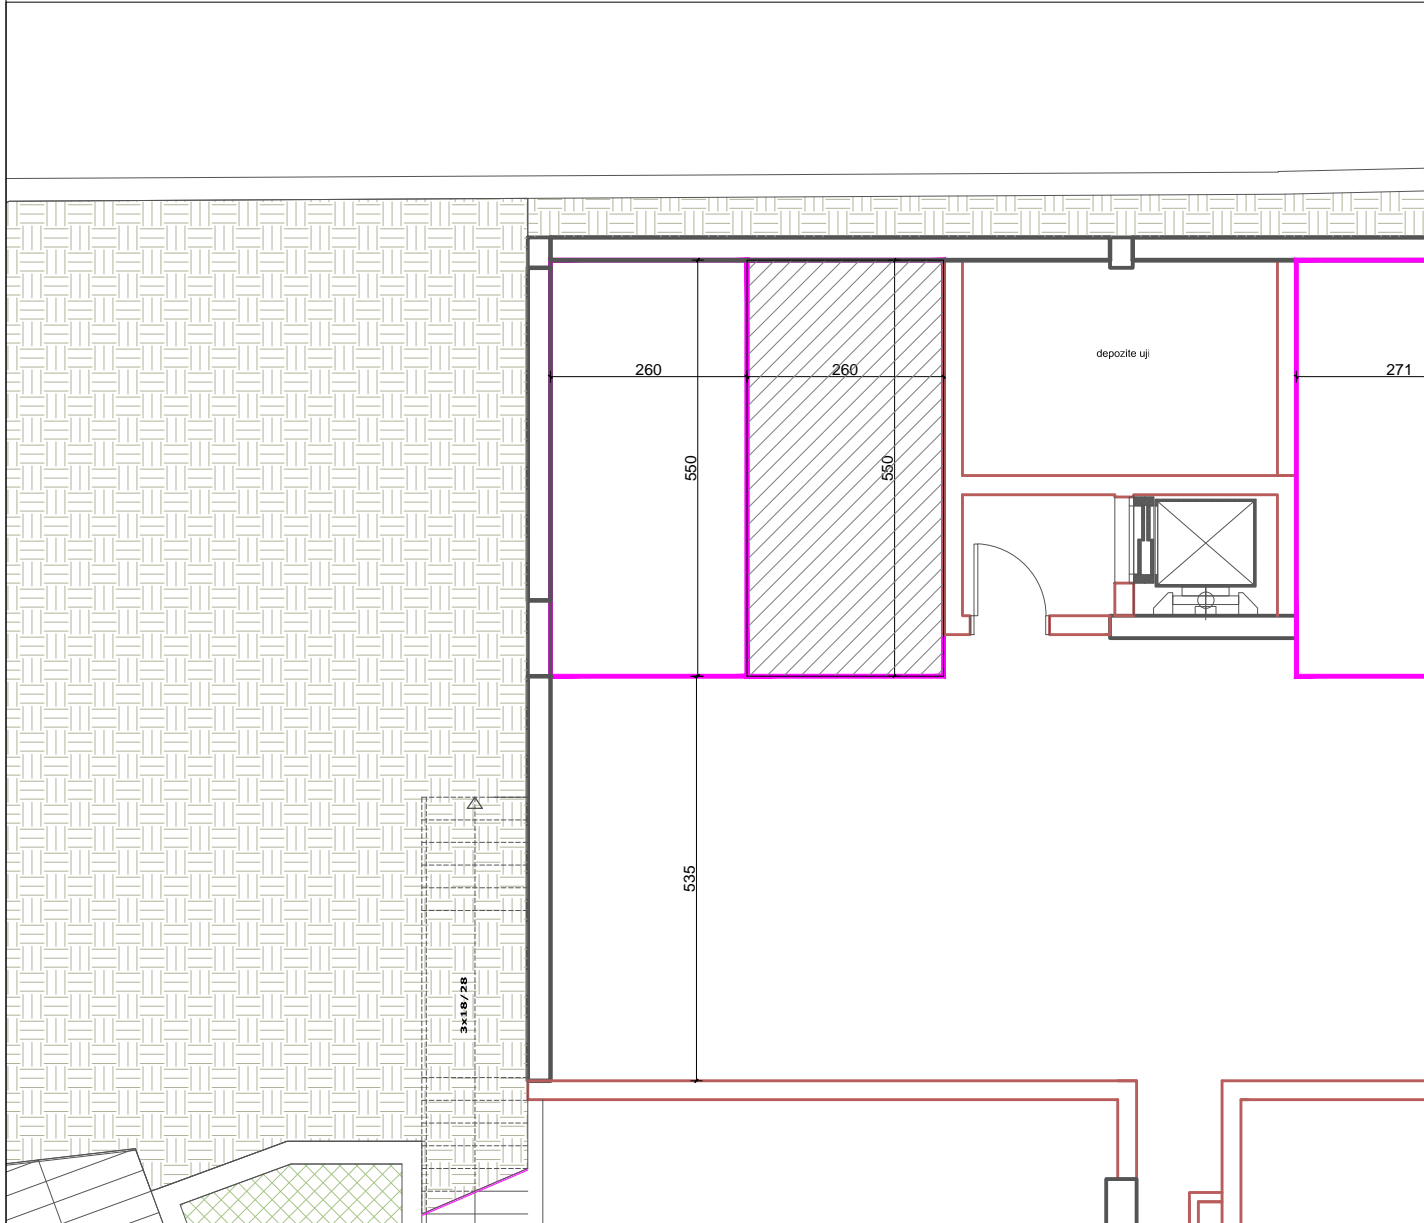

PLANIMETRIA SH 1: 100

PLANI I VENDOSJES SH 1: 1500

ANALIZA E SIPERFAQEVE

VENDPARKIM 2,KATI -1, SEKSIONI A	
TIPI	VP
SIPERFAQE VENDPARKIMI	14.3M ²

OBJEKTI BANESE ME 3 KATE DHE 2 KAT NEN TOKE NE L."UJE I FTOHTE",VLORE