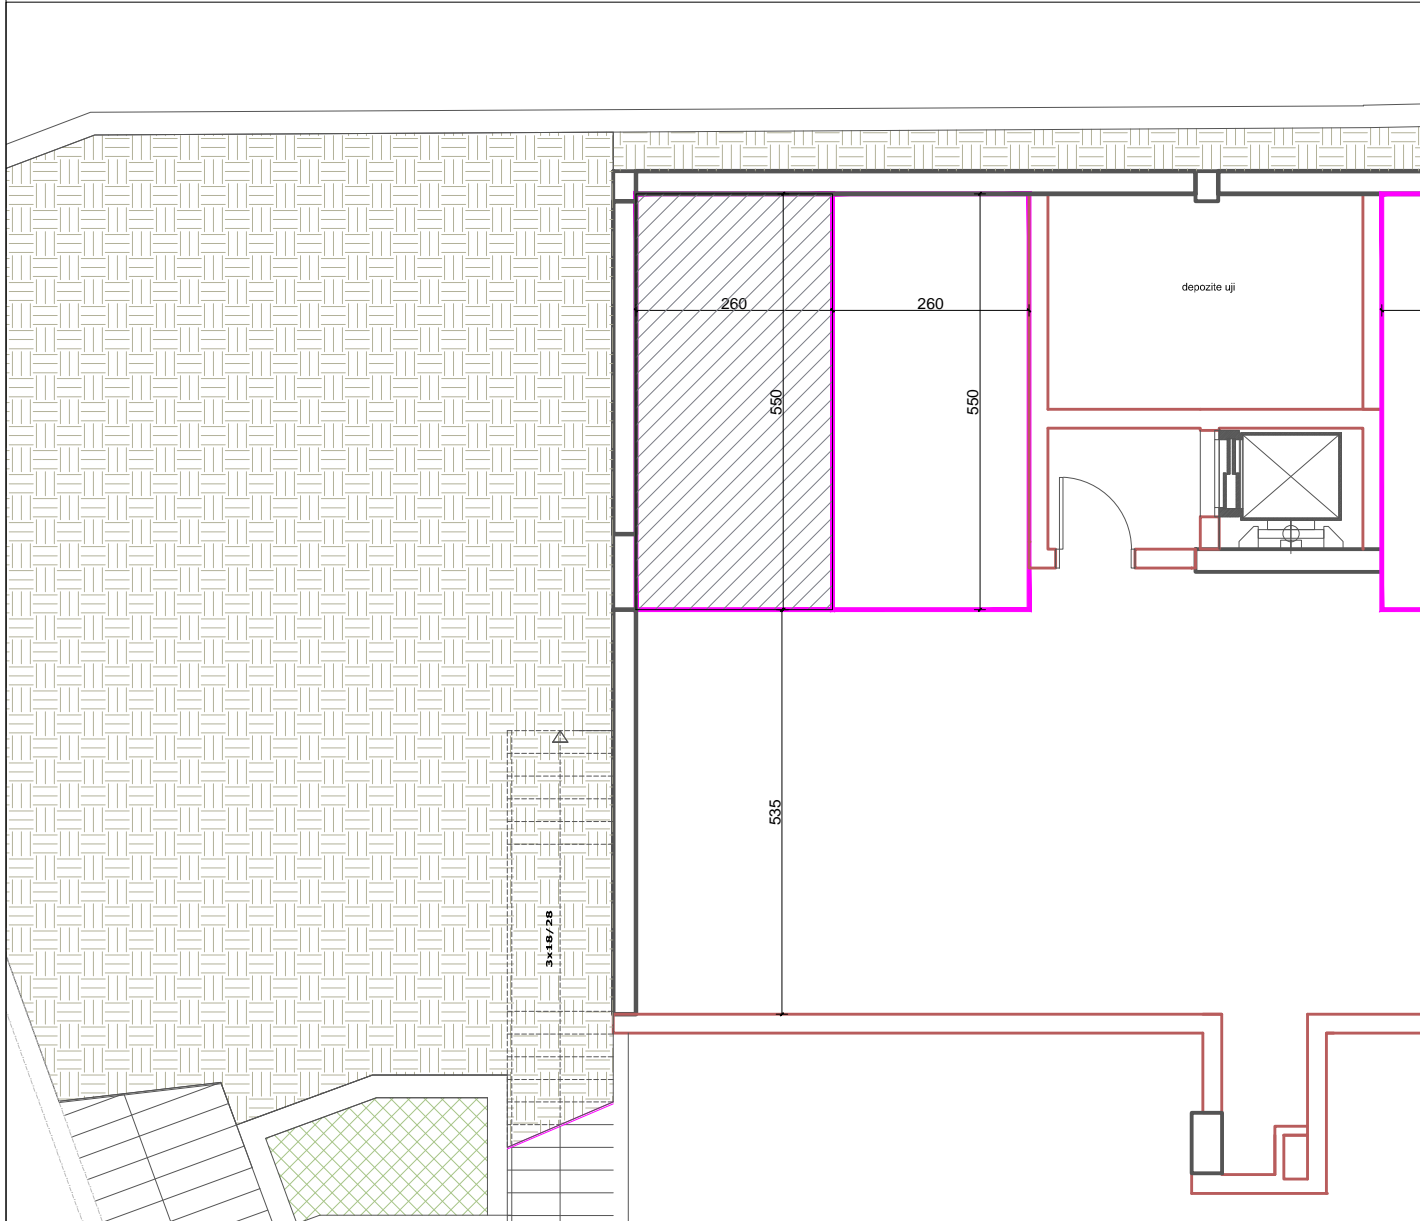

PLANIMETRIA SH 1: 100

PLANI I VENDOSJES SH 1: 1500

ANALIZA E SIPERFAQEVE

VENDPARKIM 1,KATI -1, SEKSIONI A	
TIPI	VP
SIPERFAQE VENDPARKIMI	14.3M ²

OBJEKTI

BANESE ME 3 KATE DHE 2 KAT NEN TOKE NE L."UJE I FTOHTE",VLORE