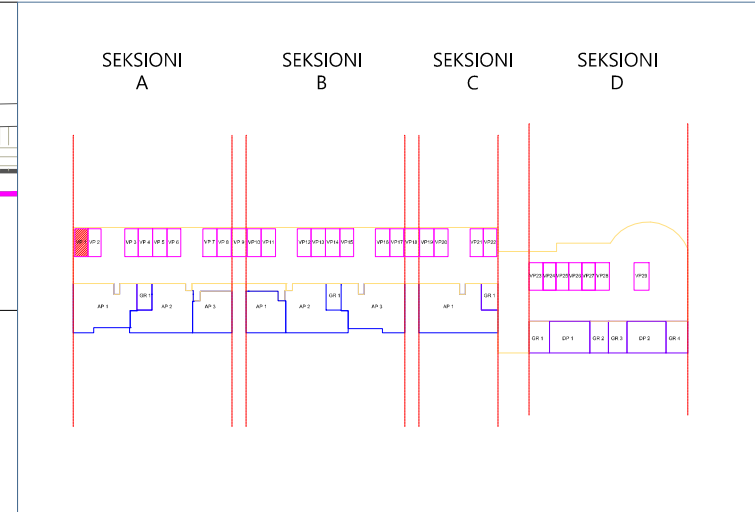

PLANIMETRIA SH 1: 100

PLANI I VENDOSJES SH 1: 1500

ANALIZA E SIPERFAQEVE

VENDPARKIM 1,KATI -1, SEKSIONI A	
TIPI	VP
SIPERFAQE VENDPARKIMI	14.3M ²

OBJEKTI

BANESE ME 3 KATE DHE 2 KAT NEN TOKE NE L."UJE I FTOHTE",VLORE