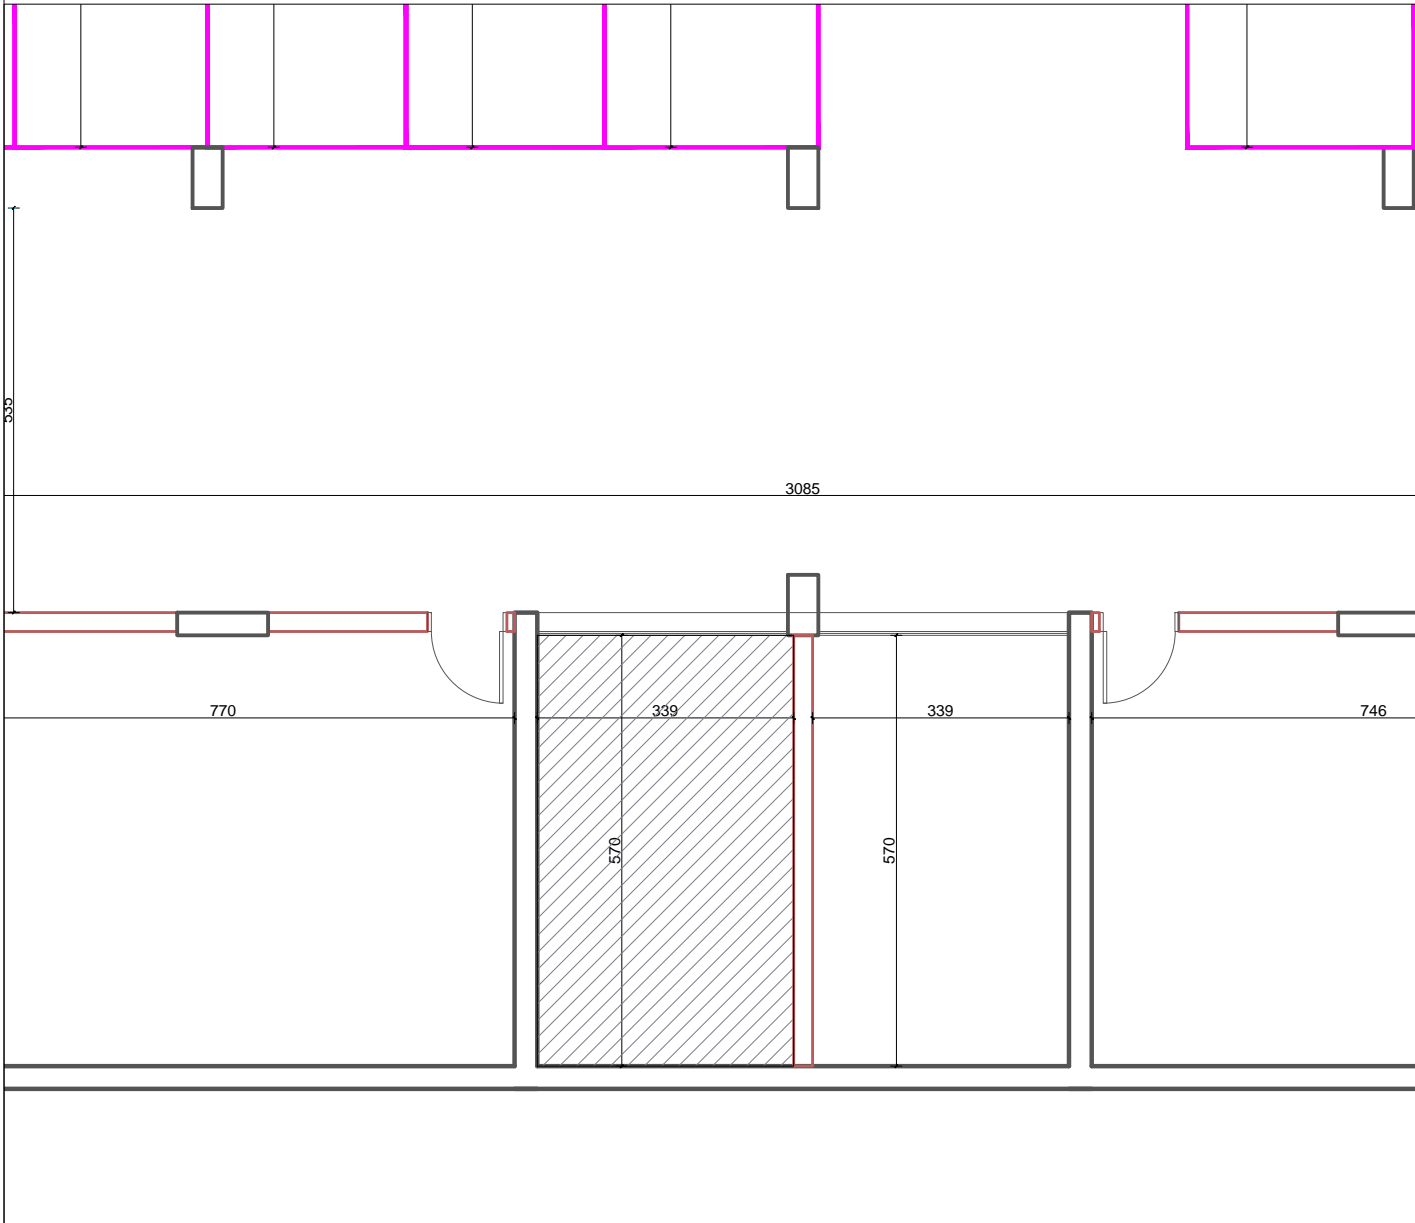

PLANIMETRIA SH 1: 100

PLANI I VENDOSJES SH 1: 1500

ANALIZA E SIPERFAQEVE

GARAZH 2,KATI -1, SEKSIONI D

TIPI	GR
SIPERFAQE GARAZHI	23M ²

OBJEKTI

BANESE ME 3 KATE DHE 2 KAT NEN TOKE NE L."UJE I FTOHTE",VLORE

GARAZH 2 KATI -1 SEKSIONI D