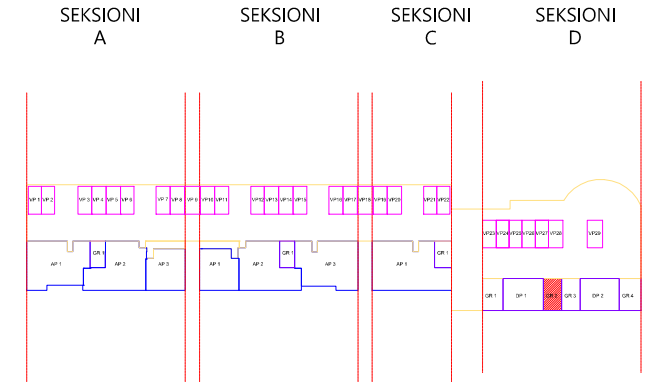

PLANIMETRIA SH 1: 100

PLANI I VENDOSJES SH 1: 1500

ANALIZA E SIPERFAQEVE

GARAZH 2,KATI -1, SEKSIONI D

TIPI	GR
SIPERFAQE GARAZHI	23M ²

OBJEKTI

BANESE ME 3 KATE DHE 2 KAT NEN TOKE NE L."UJE I FTOHTE",VLORE

GARAZH 2 KATI -1 SEKSIONI D