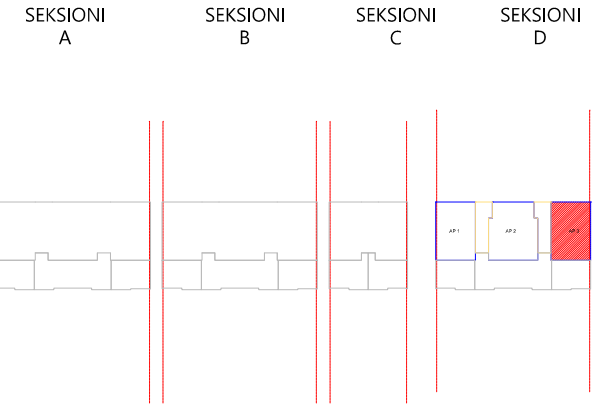

PLANIMETRIA SH 1: 125

PLANI I VENDOSJES SH 1: 1500

ANALIZA E SIPERFAQEVE

APARTAMENTI 3,KATI 3, SEKSIONI D	
TIPI	2+1
SIPERFAQE APARTAMENTI	97.6M ²
SIPERFAQE E PERBASHKET	30M ²
SIPERFAQE TOTALE	127.6M ²
SIPERFAQE TARRACE	47.5M ²

OBJEKTI

BANESE ME 3 KATE DHE 2 KAT NEN TOKE NE L."UJE I FTOHTE",VLORE

APARTAMENTI 3 KATI 3 SEKSIONI D

INVESTITOR

"HEL-PET" shpk

TIPI 2+1