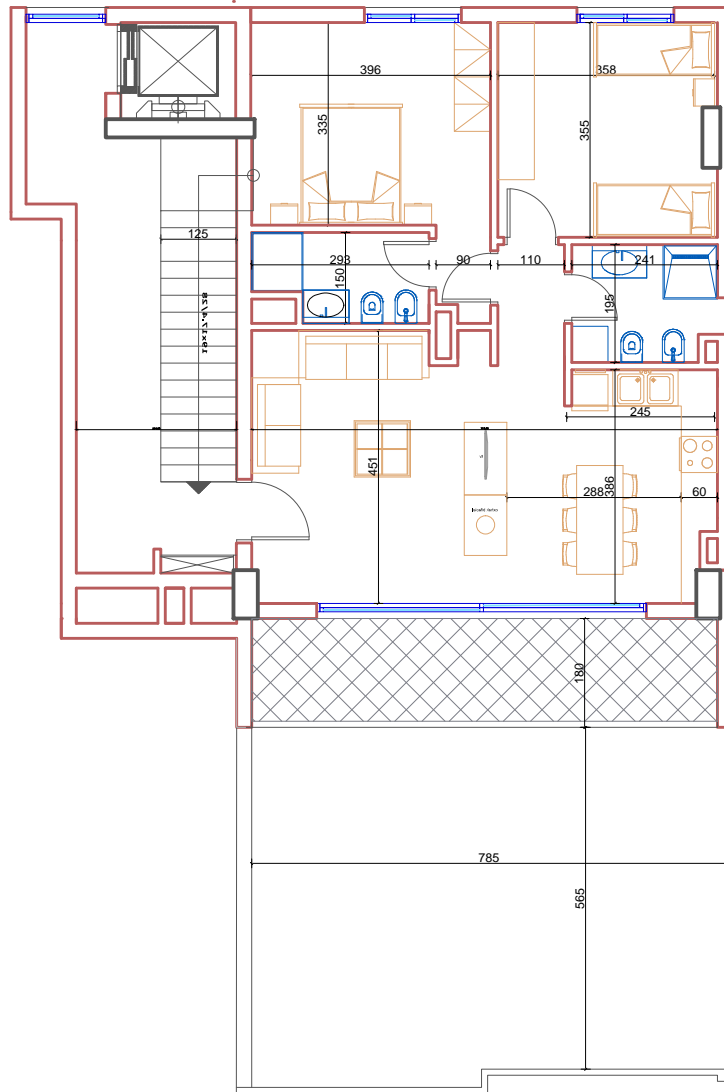

PLANIMETRIA SH 1: 125

PLANI I VENDOSJES SH 1: 1500

ANALIZA E SIPERFAQEVE

APARTAMENTI 3,KATI 3, SEKSIONI D	
TIPI	2+1
SIPERFAQE APARTAMENTI	97.6M ²
SIPERFAQE E PERBASHKET	30M ²
SIPERFAQE TOTALE	127.6M ²
SIPERFAQE TARRACE	47.5M ²

OBJEKTI

BANESE ME 3 KATE DHE 2 KAT NEN TOKE NE L."UJE I FTOHTE",VLORE

APARTAMENTI 3 KATI 3 SEKSIONI D

INVESTITOR

"HEL-PET" shpk

TIPI 2+1