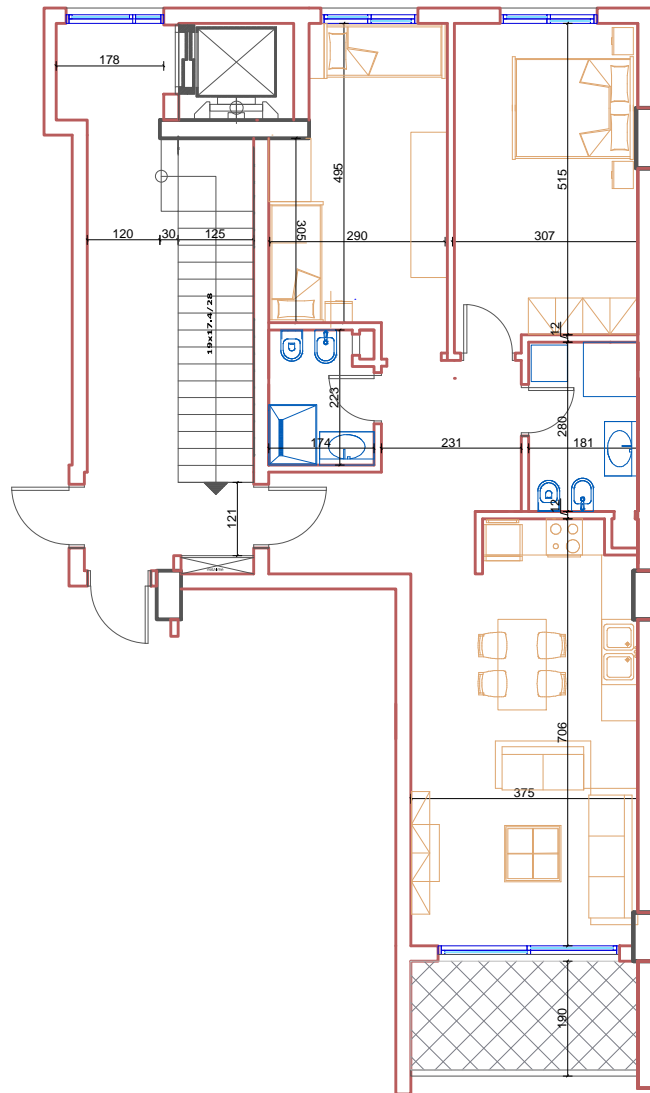

PLANIMETRIA SH 1: 125

PLANI I VENDOSJES SH 1: 1500

SEKSIONI
A

SEKSIONI
B

SEKSIONI
C

SEKSIONI
D

ANALIZA E SIPERFAQEVE

APARTAMENTI 3,KATI 2, SEKSIONI D

TIPI	2+1
SIPERFAQE APARTAMENTI	92.8M ²
SIPERFAQE E PERBASHKET	10M ²
SIPERFAQE TOTALE	102.8M ²
SIPERFAQE TARRACE	-

OBJEKTI

BANESE ME 3 KATE DHE 2 KAT NEN TOKE NE L."UJE I FTOHTE",VLORE

APARTAMENTI 3 KATI 2 SEKSIONI D