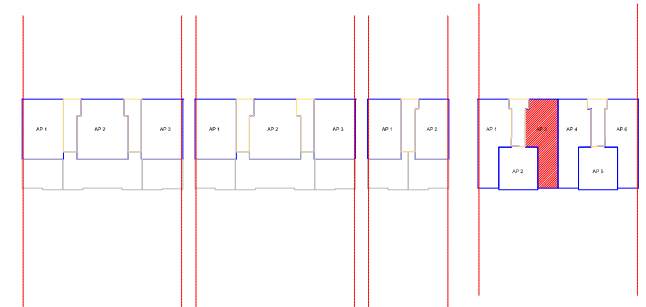

PLANIMETRIA SH 1: 125

PLANI I VENDOSJES SH 1: 1500

SEKSIONI
A

SEKSIONI
B

SEKSIONI
C

SEKSIONI
D

ANALIZA E SIPERFAQEVE

APARTAMENTI 3,KATI 2, SEKSIONI D

TIPI	2+1
SIPERFAQE APARTAMENTI	92.8M ²
SIPERFAQE E PERBASHKET	10M ²
SIPERFAQE TOTALE	102.8M ²
SIPERFAQE TARRACE	-

OBJEKTI

BANESE ME 3 KATE DHE 2 KAT NEN TOKE NE L."UJE I FTOHTE",VLORE

APARTAMENTI 3 KATI 2 SEKSIONI D